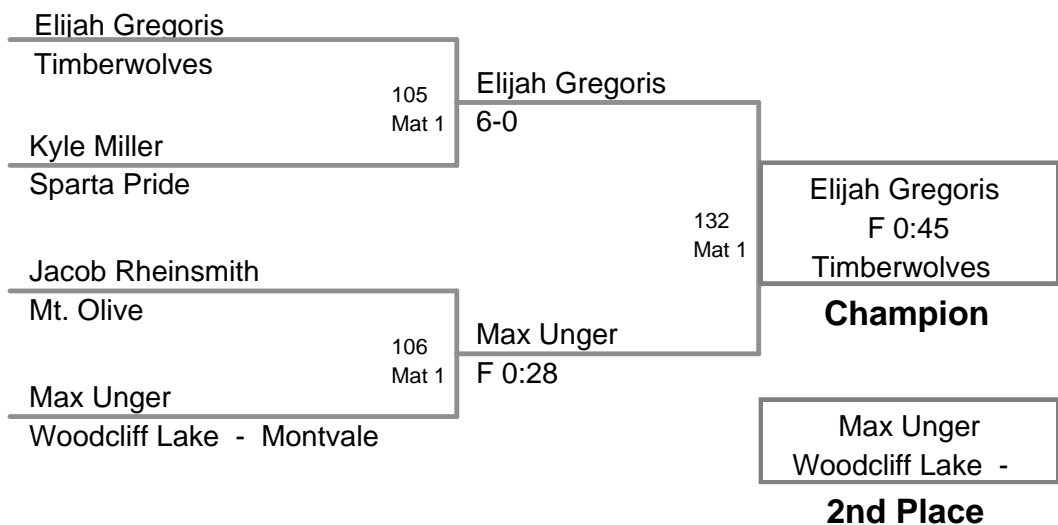

2010 Mt Olive
Tot Novice

38 Lbs

2010 Mt Olive
Tot Novice

39 Lbs

Lydia Burk Timberwolves	101	No-Contest
Richie Soto-Chacon Rahway Rec		NO CONTEST

Charles Antcliff Mt. Olive	111	Lydia Burk
Lydia Burk Timberwolves		F 2:30