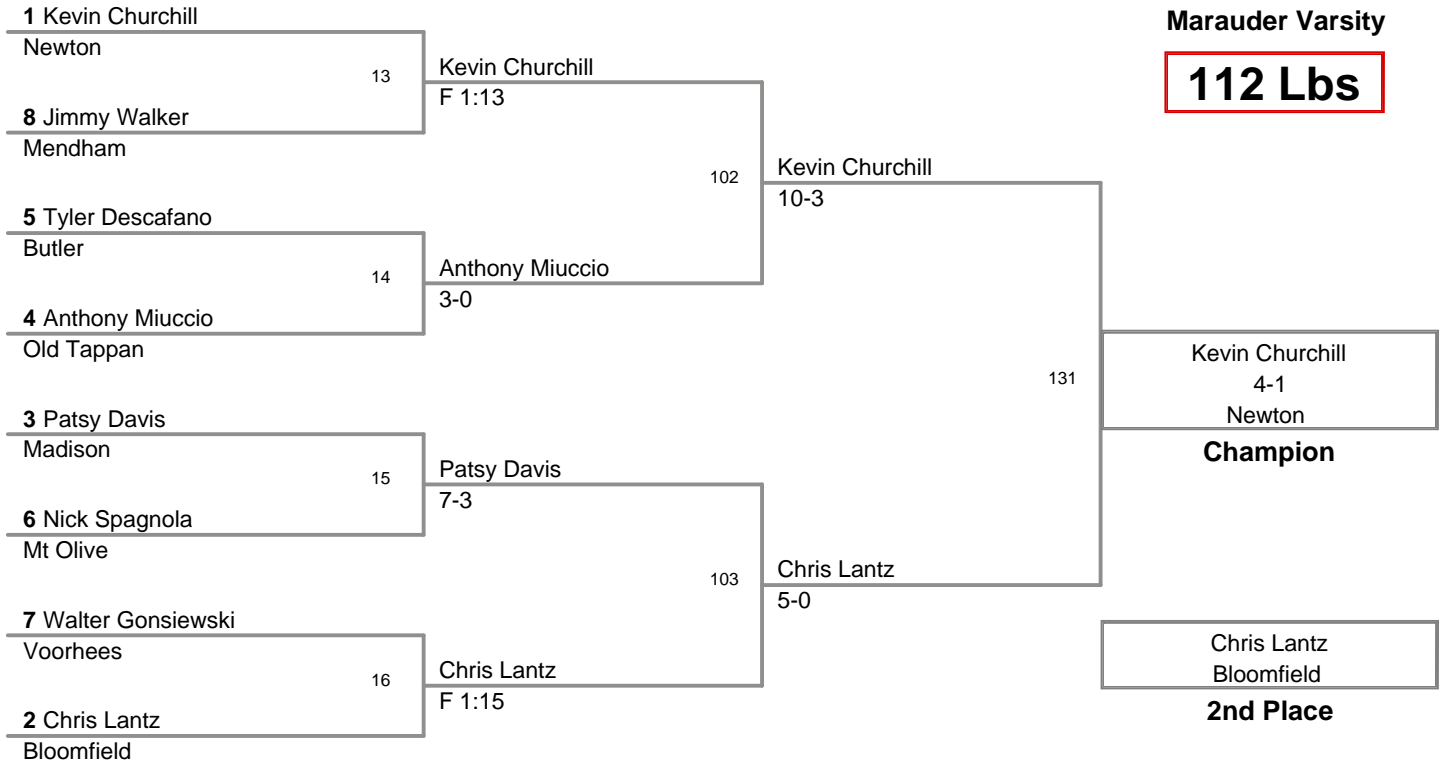

09 Mt Olive  
Marauder Varsity

**103 Lbs**

**09 Mt Olive  
Marauder Varsity**

**112 Lbs**

09 Mt Olive  
Marauder Varsity

**119 Lbs**

**09 Mt Olive  
Marauder Varsity**

**125 Lbs**