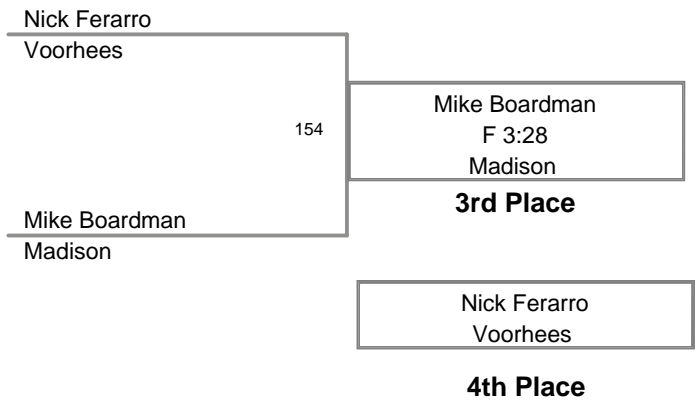

**09 Mt Olive  
Marauder Varsity**

**152 Lbs**

**09 Mt Olive  
Marauder Varsity**

**160 Lbs**

**09 Mt Olive  
Marauder Varsity**

**171 Lbs**

09 Mt Olive  
Marauder Varsity

**189 Lbs**

**09 Mt Olive  
Marauder Varsity**

**215 Lbs**

09 Mt Olive  
Marauder Varsity

**285 Lbs**

09 Mt Olive  
Marauder JV

**103 Lbs**

09 Mt Olive  
Marauder JV

**112 Lbs**