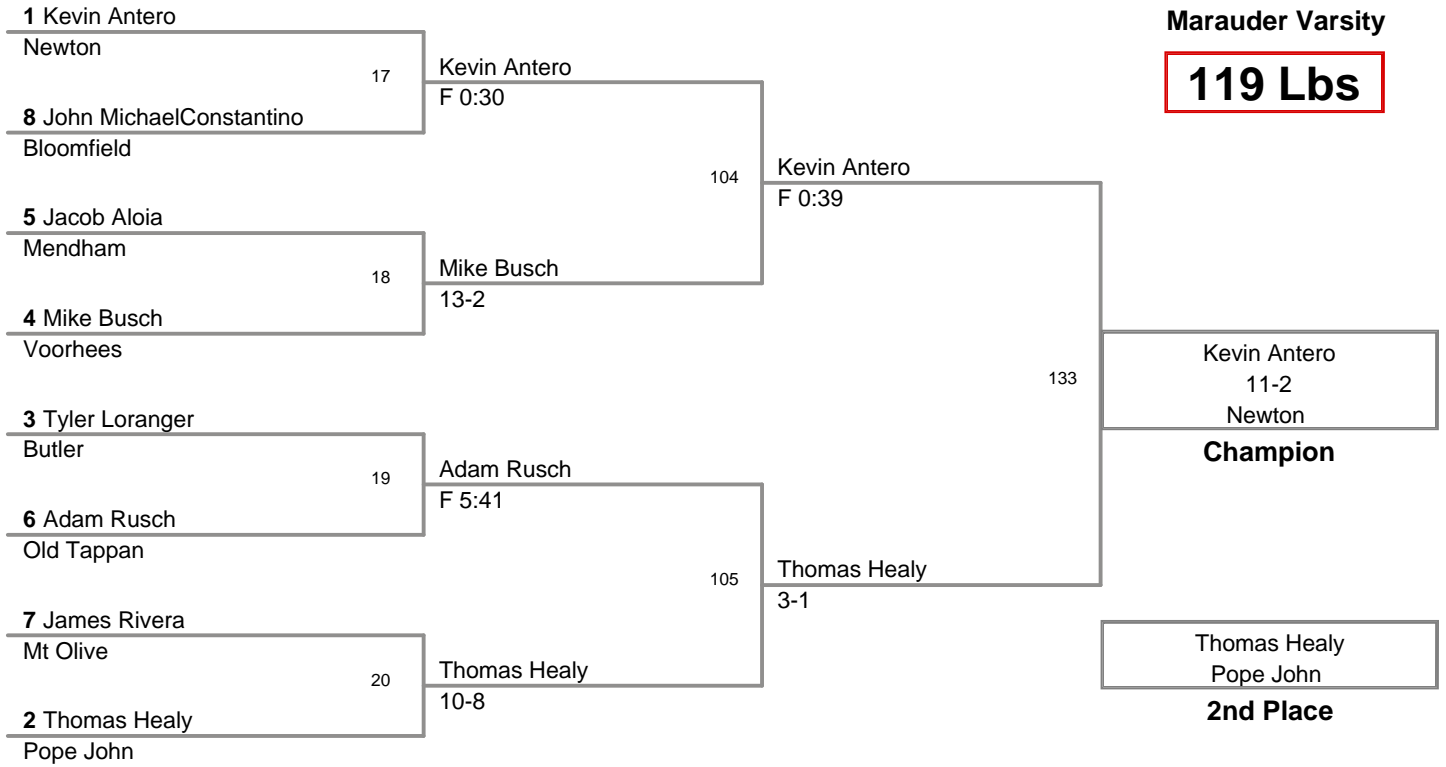

09 Mt Olive  
Marauder Varsity

**103 Lbs**

**09 Mt Olive  
Marauder Varsity**

**112 Lbs**

09 Mt Olive  
Marauder Varsity

**119 Lbs**

**09 Mt Olive  
Marauder Varsity**

**125 Lbs**