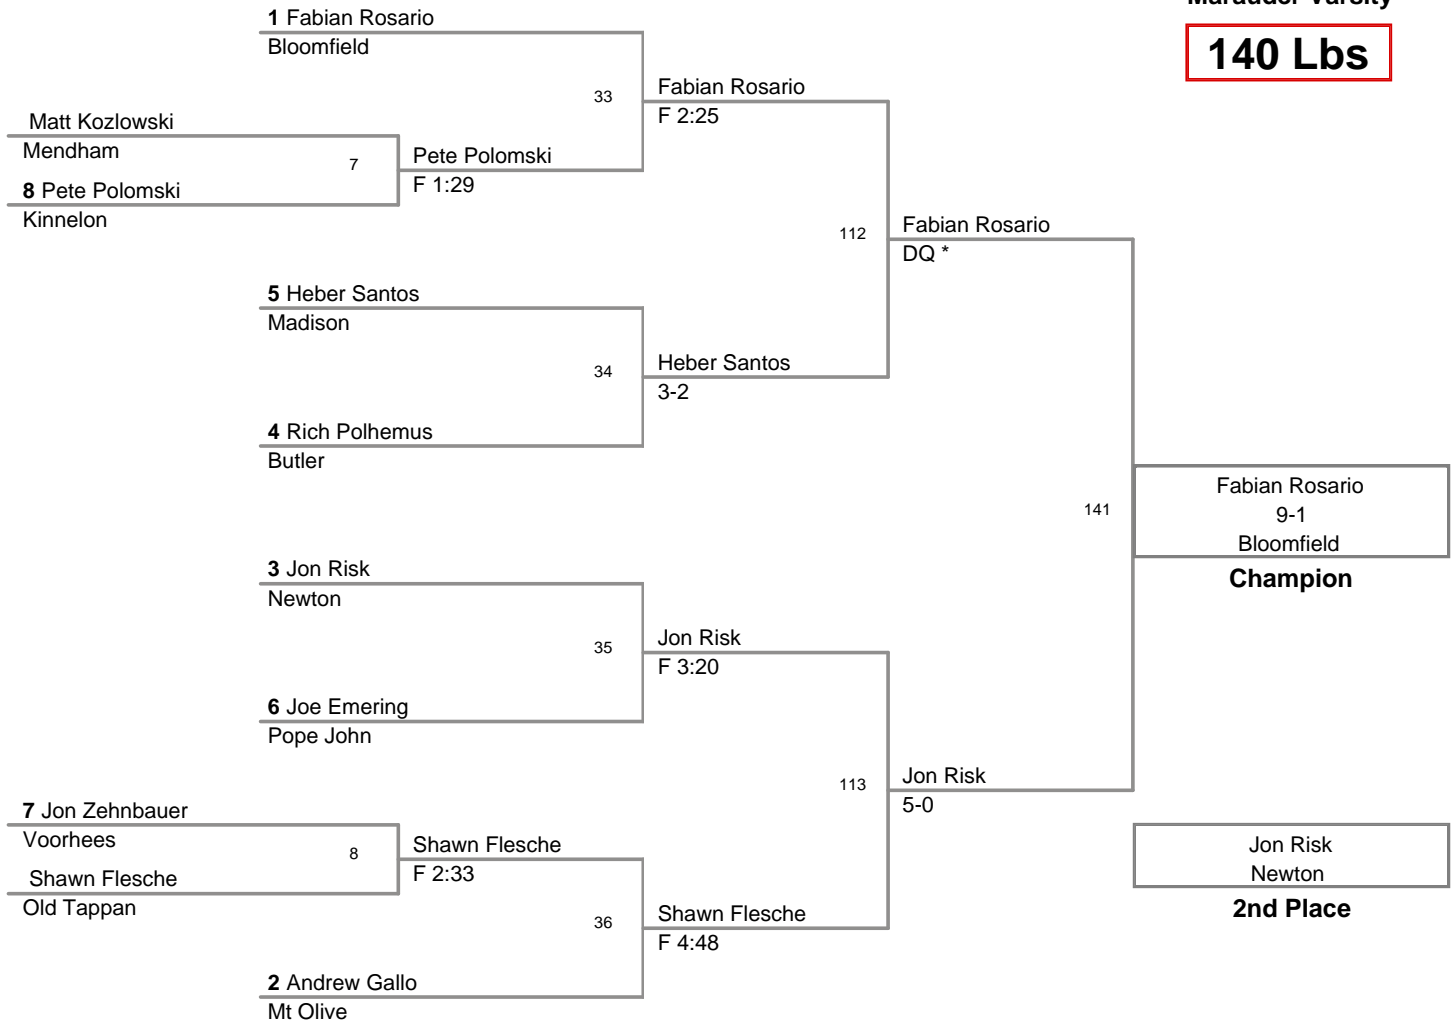

**09 Mt Olive  
Marauder Varsity**

**130 Lbs**

09 Mt Olive  
Marauder Varsity

**135 Lbs**

**09 Mt Olive  
Marauder Varsity**

**140 Lbs**

**09 Mt Olive  
Marauder Varsity**

**145 Lbs**