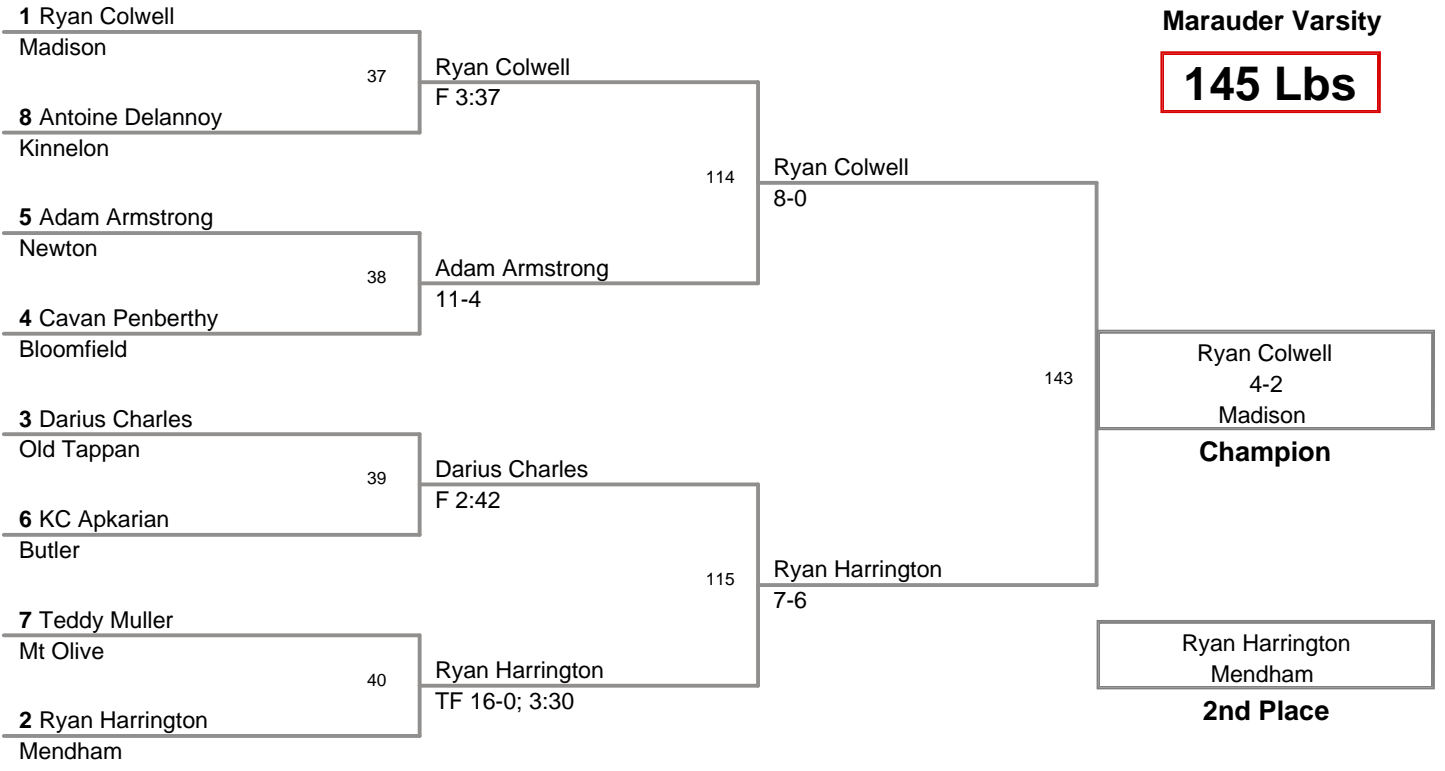

**09 Mt Olive  
Marauder Varsity**

**130 Lbs**

09 Mt Olive  
Marauder Varsity

**135 Lbs**

**09 Mt Olive  
Marauder Varsity**

**140 Lbs**

**09 Mt Olive  
Marauder Varsity**

**145 Lbs**