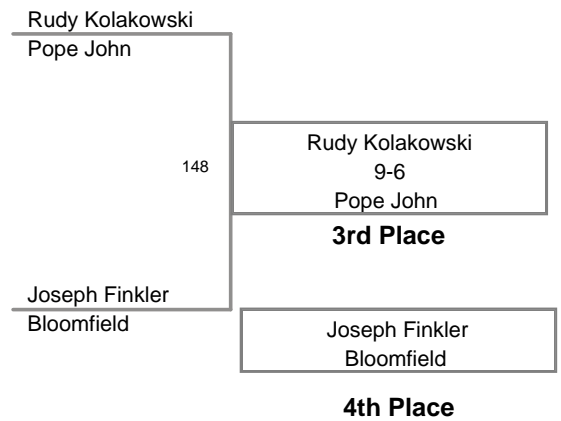

**09 Mt Olive  
Marauder Varsity**

**130 Lbs**

09 Mt Olive  
Marauder Varsity

**135 Lbs**

**09 Mt Olive  
Marauder Varsity**

**140 Lbs**

**09 Mt Olive  
Marauder Varsity**

**145 Lbs**

**09 Mt Olive  
Marauder Varsity**

**152 Lbs**

**09 Mt Olive  
Marauder Varsity**

**160 Lbs**

**09 Mt Olive  
Marauder Varsity**

**171 Lbs**

09 Mt Olive  
Marauder Varsity

**189 Lbs**

**09 Mt Olive  
Marauder Varsity**

**215 Lbs**

09 Mt Olive  
Marauder Varsity

**285 Lbs**

09 Mt Olive  
Marauder JV

**103 Lbs**

09 Mt Olive  
Marauder JV

**112 Lbs**