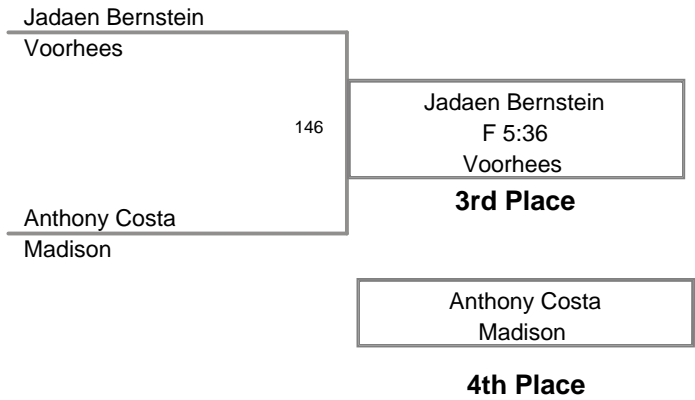

09 Mt Olive  
Marauder Varsity

**103 Lbs**

**09 Mt Olive  
Marauder Varsity**

**112 Lbs**

09 Mt Olive  
Marauder Varsity

**119 Lbs**

**09 Mt Olive  
Marauder Varsity**

**125 Lbs**

**09 Mt Olive  
Marauder Varsity**

**130 Lbs**

09 Mt Olive  
Marauder Varsity

**135 Lbs**

**09 Mt Olive  
Marauder Varsity**

**140 Lbs**

**09 Mt Olive  
Marauder Varsity**

**145 Lbs**

**09 Mt Olive  
Marauder Varsity**

**152 Lbs**

**09 Mt Olive  
Marauder Varsity**

**160 Lbs**

**09 Mt Olive  
Marauder Varsity**

**171 Lbs**

09 Mt Olive  
Marauder Varsity

**189 Lbs**