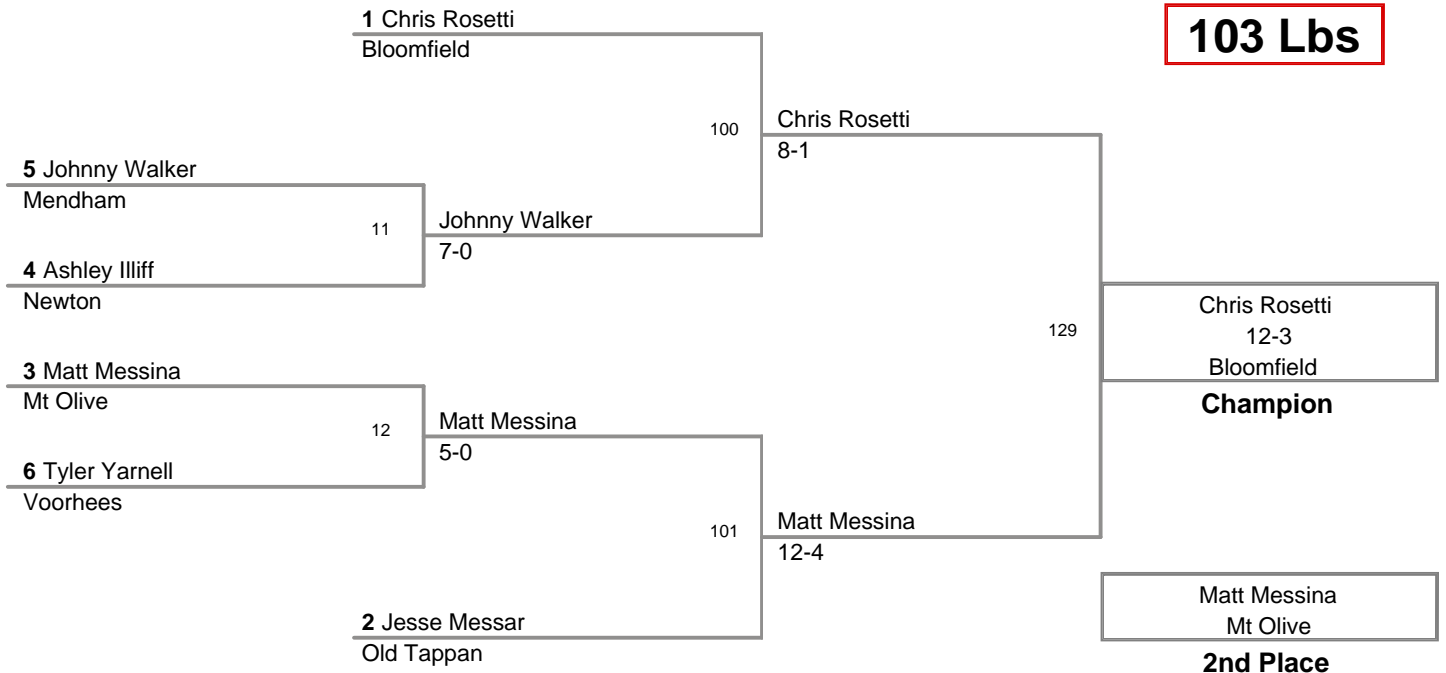

09 Mt Olive  
Marauder Varsity

**103 Lbs**

**09 Mt Olive  
Marauder Varsity**

**112 Lbs**

09 Mt Olive  
Marauder Varsity

**119 Lbs**

**09 Mt Olive  
Marauder Varsity**

**125 Lbs**