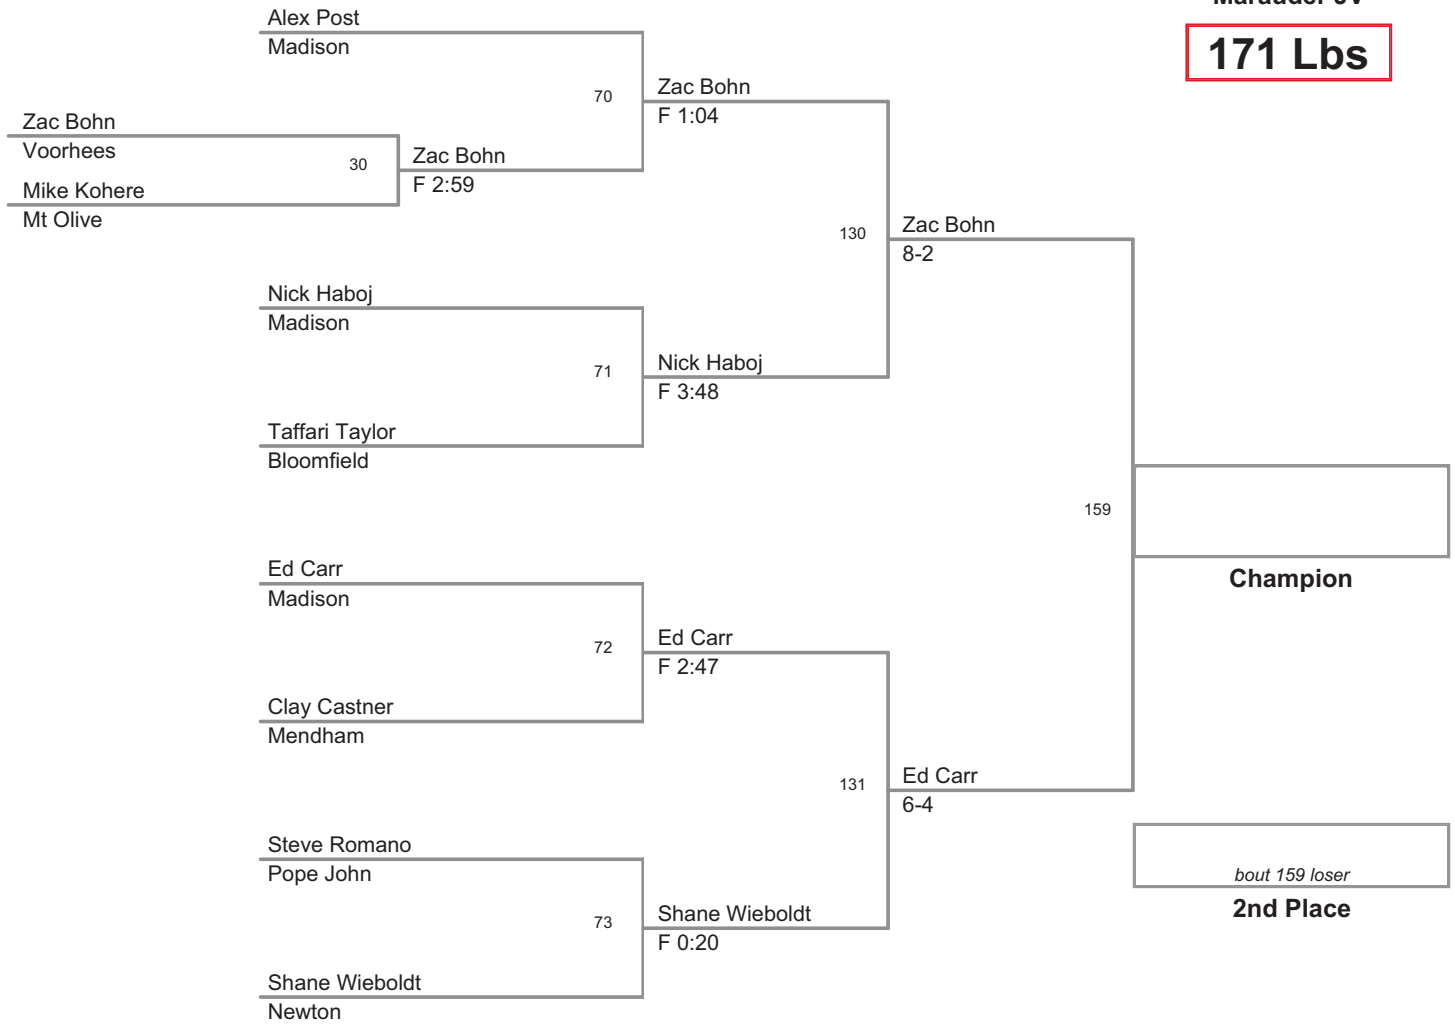

09 Mt Olive
Marauder JV

171 Lbs