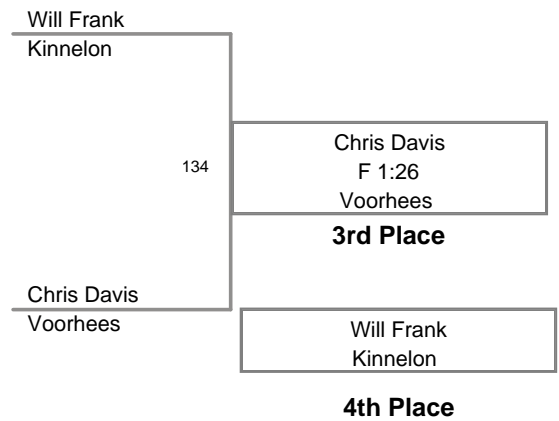

09 Mt Olive  
Marauder Varsity

**103 Lbs**

**09 Mt Olive  
Marauder Varsity**

**112 Lbs**

09 Mt Olive  
Marauder Varsity

**119 Lbs**

**09 Mt Olive  
Marauder Varsity**

**125 Lbs**

**09 Mt Olive  
Marauder Varsity**

**130 Lbs**

09 Mt Olive  
Marauder Varsity

**135 Lbs**

**09 Mt Olive  
Marauder Varsity**

**140 Lbs**

**09 Mt Olive  
Marauder Varsity**

**145 Lbs**