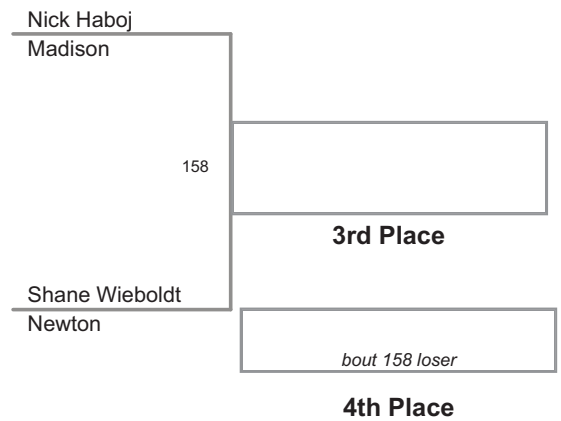

09 Mt Olive
Marauder JV

171 Lbs