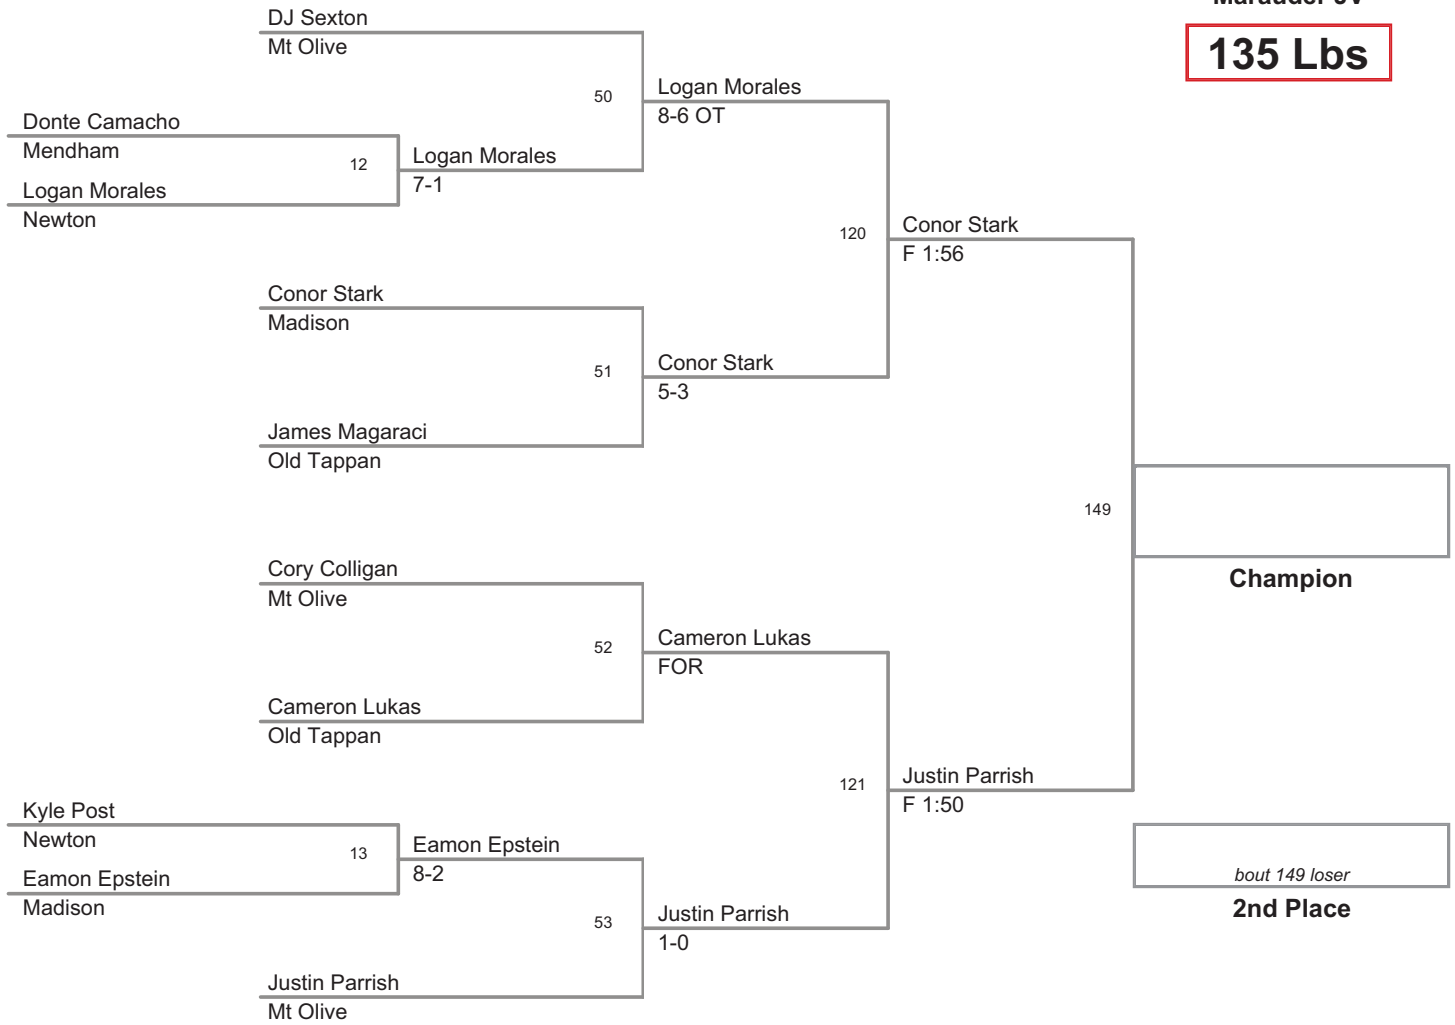

09 Mt Olive  
Marauder JV

**119 Lbs**

09 Mt Olive  
Marauder JV

**125 Lbs**

09 Mt Olive  
Marauder JV

**130 Lbs**

09 Mt Olive  
Marauder JV

**135 Lbs**