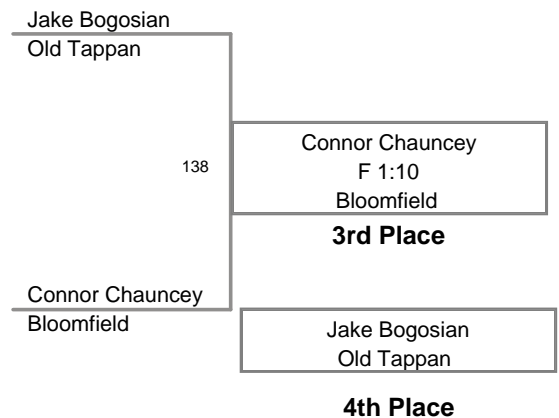

09 Mt Olive  
Marauder Varsity

**103 Lbs**

**09 Mt Olive  
Marauder Varsity**

**112 Lbs**

09 Mt Olive  
Marauder Varsity

**119 Lbs**

**09 Mt Olive  
Marauder Varsity**

**125 Lbs**

**09 Mt Olive  
Marauder Varsity**

**130 Lbs**

09 Mt Olive  
Marauder Varsity

**135 Lbs**

**09 Mt Olive  
Marauder Varsity**

**140 Lbs**

**09 Mt Olive  
Marauder Varsity**

**145 Lbs**