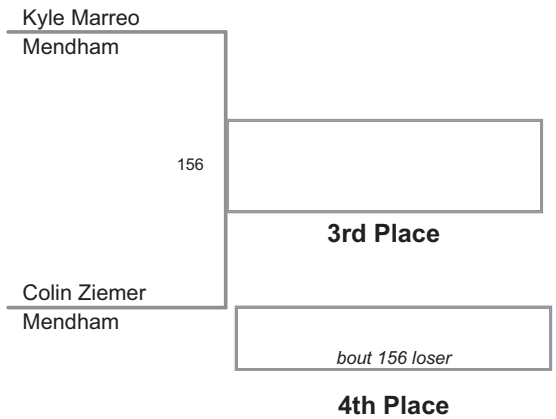

09 Mt Olive  
Marauder JV

**140 Lbs**

09 Mt Olive  
Marauder JV

**145 Lbs**

09 Mt Olive  
Marauder JV

**152 Lbs**

09 Mt Olive  
Marauder JV

**160 Lbs**

09 Mt Olive  
Marauder JV

**171 Lbs**

09 Mt Olive  
Marauder JV

**189 Lbs**

09 Mt Olive  
Marauder JV

**215 Lbs**

09 Mt Olive  
Marauder JV

**285 Lbs**