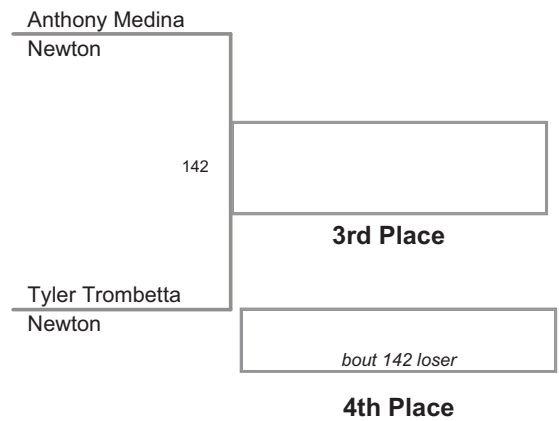

**09 Mt Olive  
Marauder Varsity**

**152 Lbs**

**09 Mt Olive  
Marauder Varsity**

**160 Lbs**

**09 Mt Olive  
Marauder Varsity**

**171 Lbs**

09 Mt Olive  
Marauder Varsity

**189 Lbs**

**09 Mt Olive  
Marauder Varsity**

**215 Lbs**

09 Mt Olive  
Marauder Varsity

**285 Lbs**

09 Mt Olive  
Marauder JV

**103 Lbs**

09 Mt Olive  
Marauder JV

**112 Lbs**

09 Mt Olive  
Marauder JV

**119 Lbs**

09 Mt Olive  
Marauder JV

**125 Lbs**

09 Mt Olive  
Marauder JV

**130 Lbs**

09 Mt Olive  
Marauder JV

**135 Lbs**