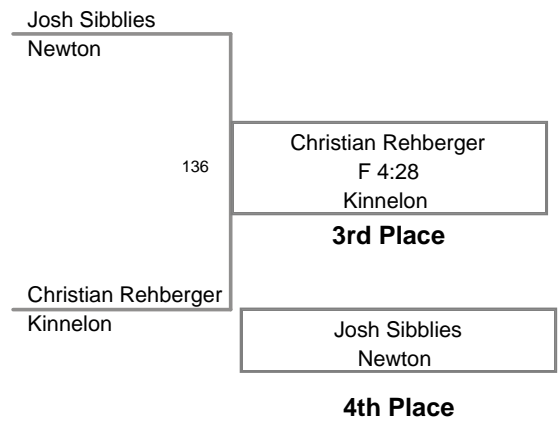

09 Mt Olive  
Marauder Varsity

**103 Lbs**

**09 Mt Olive  
Marauder Varsity**

**112 Lbs**

09 Mt Olive  
Marauder Varsity

**119 Lbs**

**09 Mt Olive  
Marauder Varsity**

**125 Lbs**

**09 Mt Olive  
Marauder Varsity**

**130 Lbs**

09 Mt Olive  
Marauder Varsity

**135 Lbs**

**09 Mt Olive  
Marauder Varsity**

**140 Lbs**

**09 Mt Olive  
Marauder Varsity**

**145 Lbs**