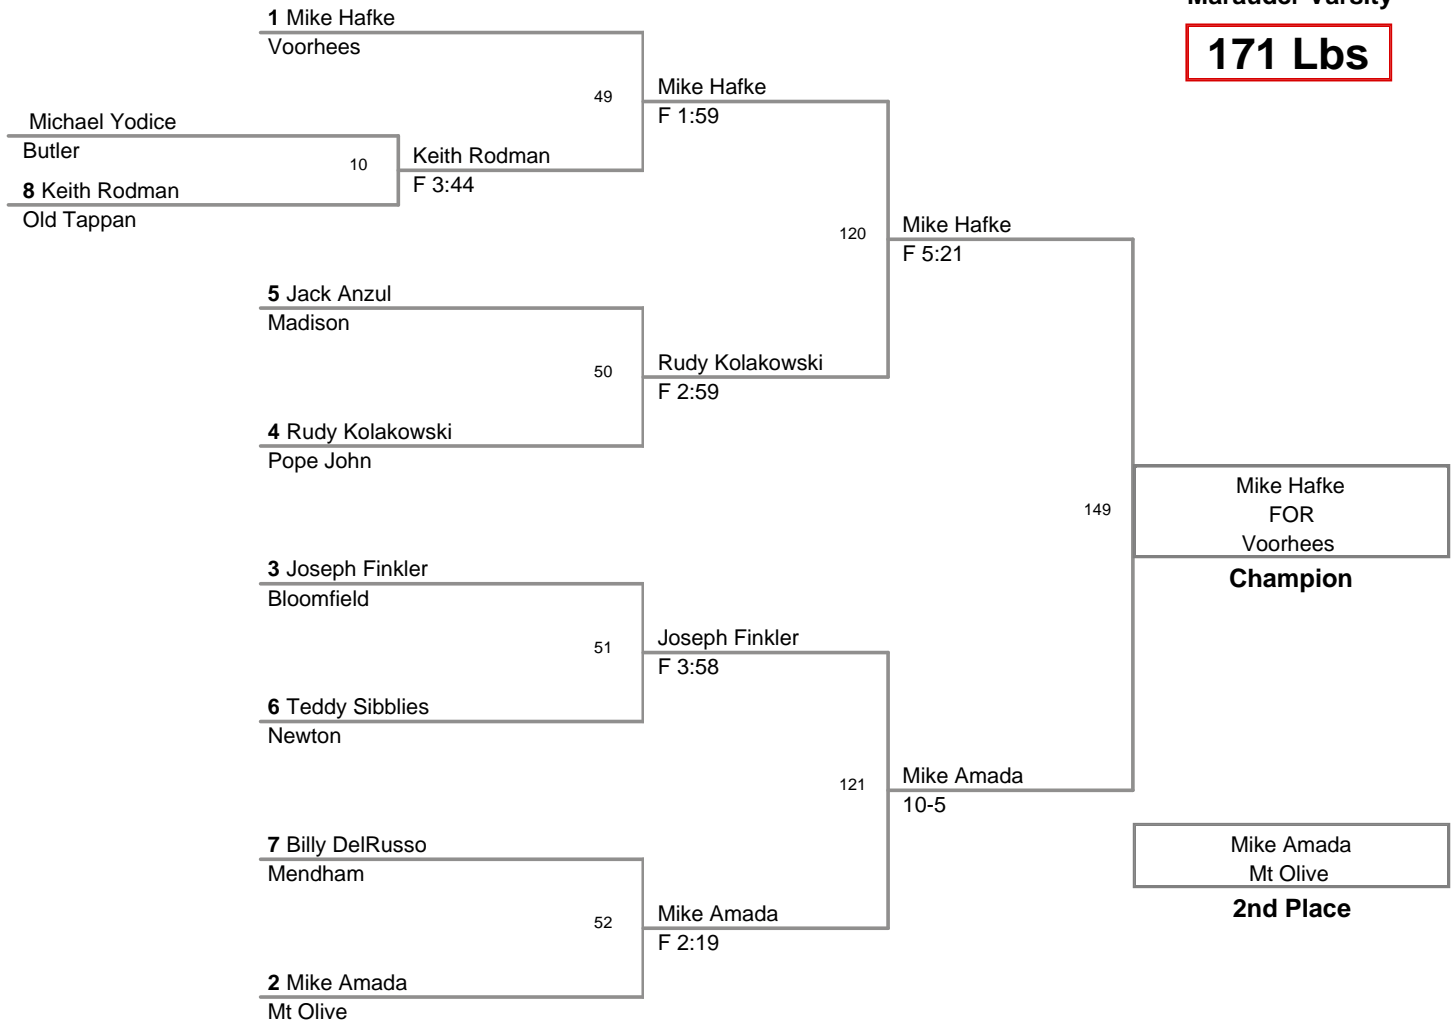

**09 Mt Olive  
Marauder Varsity**

**152 Lbs**

**09 Mt Olive  
Marauder Varsity**

**160 Lbs**

**09 Mt Olive  
Marauder Varsity**

**171 Lbs**

09 Mt Olive  
Marauder Varsity

**189 Lbs**