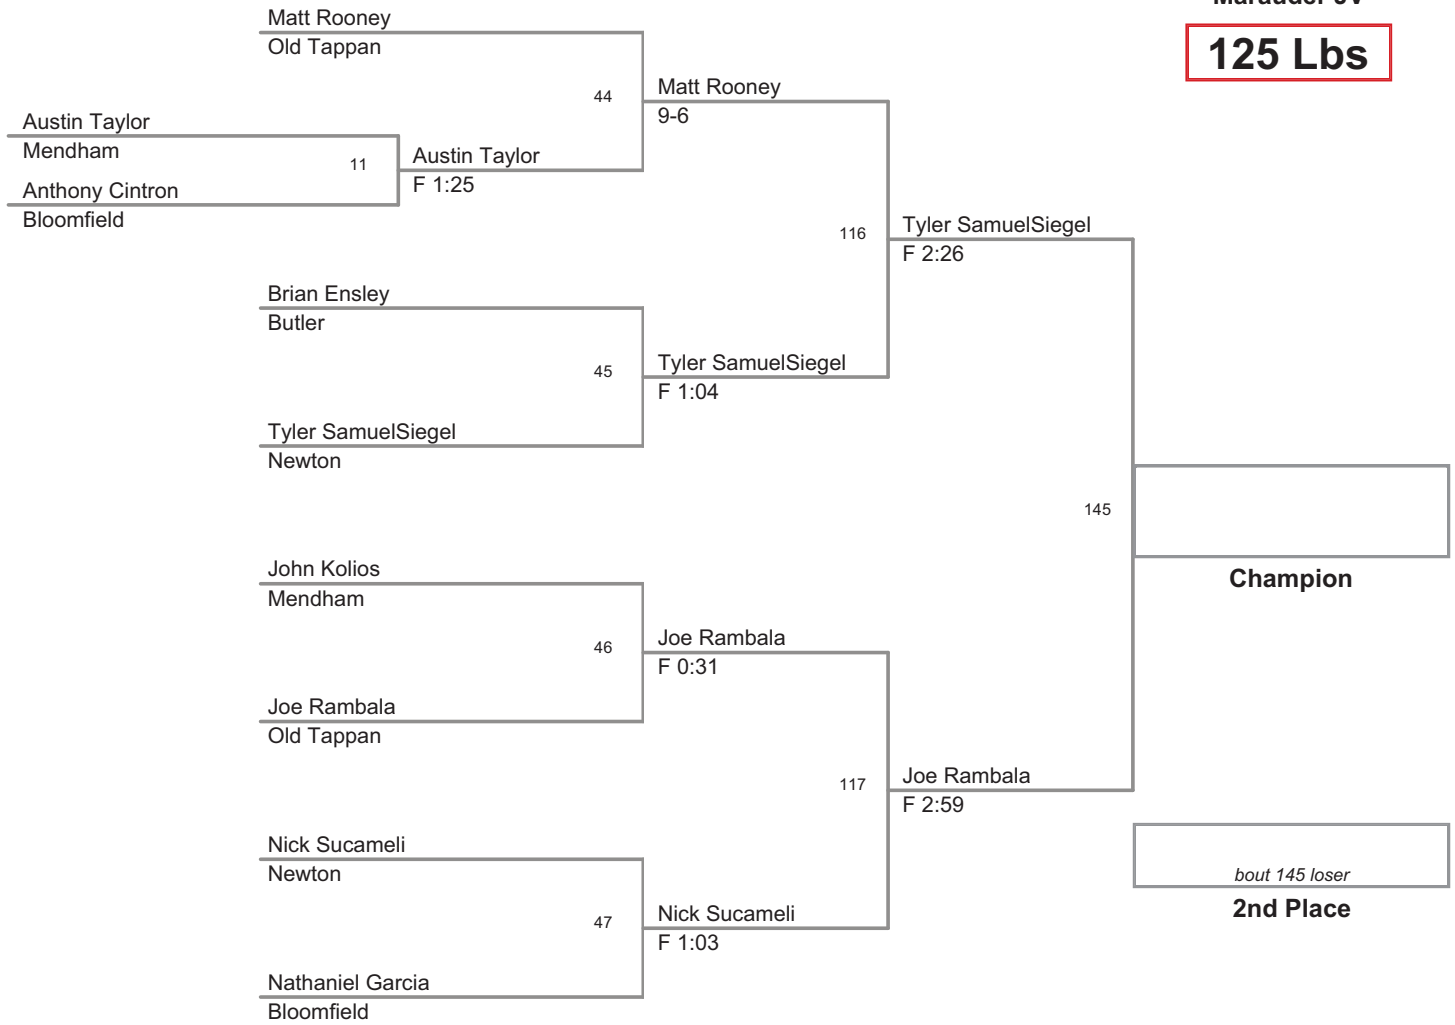

09 Mt Olive
Marauder JV

125 Lbs