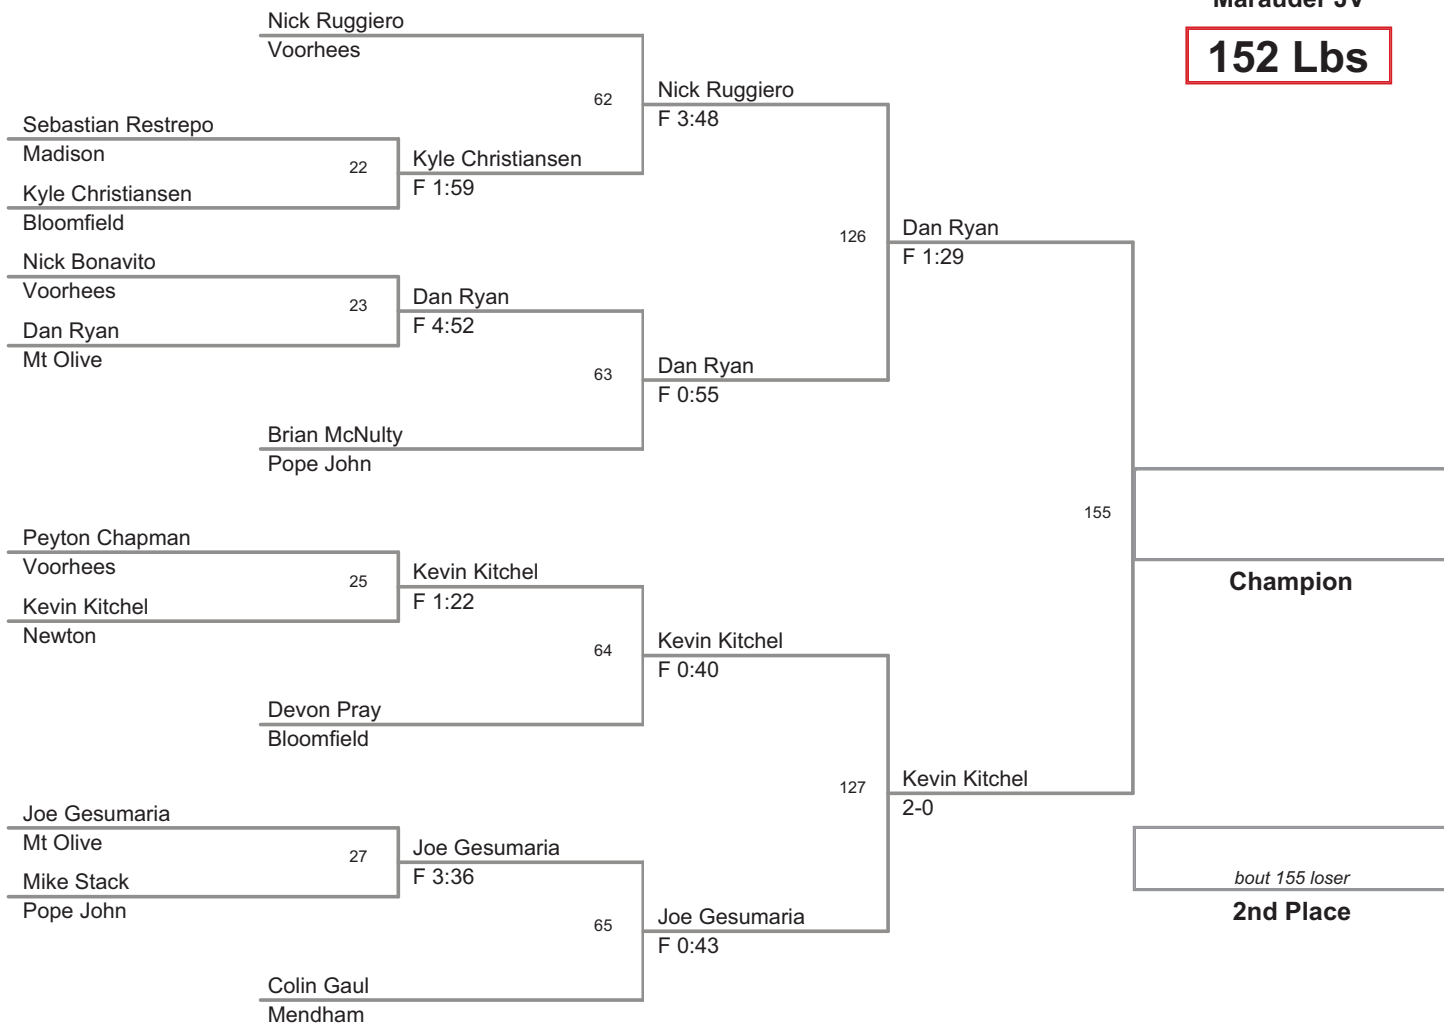

09 Mt Olive  
Marauder JV

**140 Lbs**

09 Mt Olive  
Marauder JV

**145 Lbs**

09 Mt Olive  
Marauder JV

**152 Lbs**

09 Mt Olive  
Marauder JV

**160 Lbs**