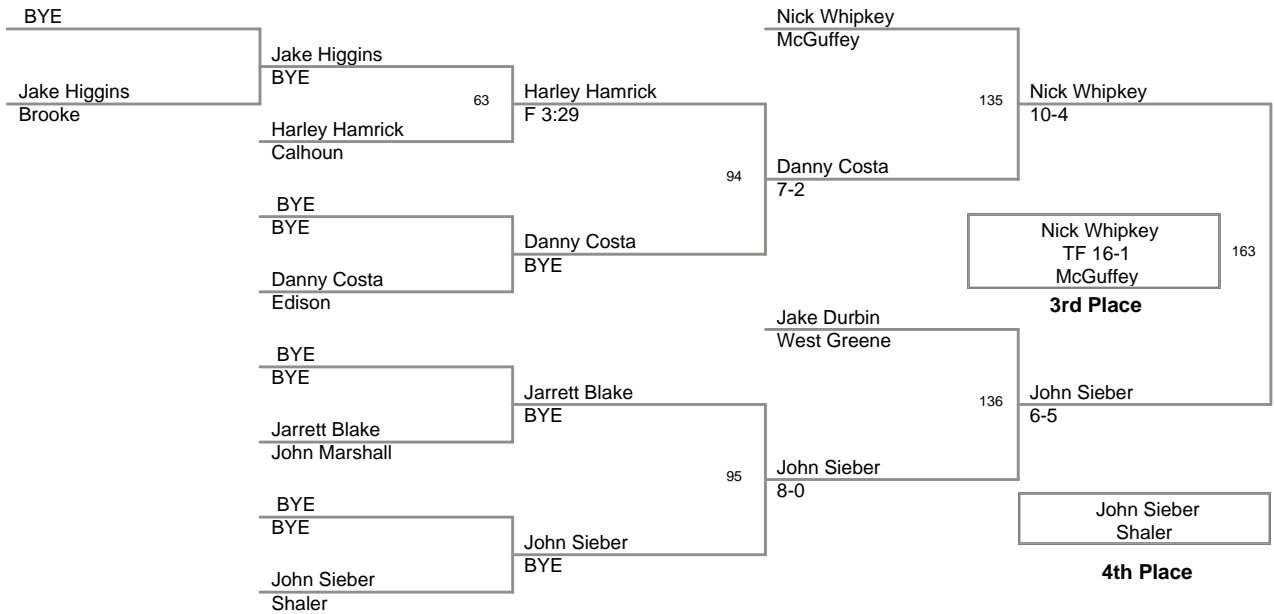

2008 Wendys Brooke
Classic

140 Lbs