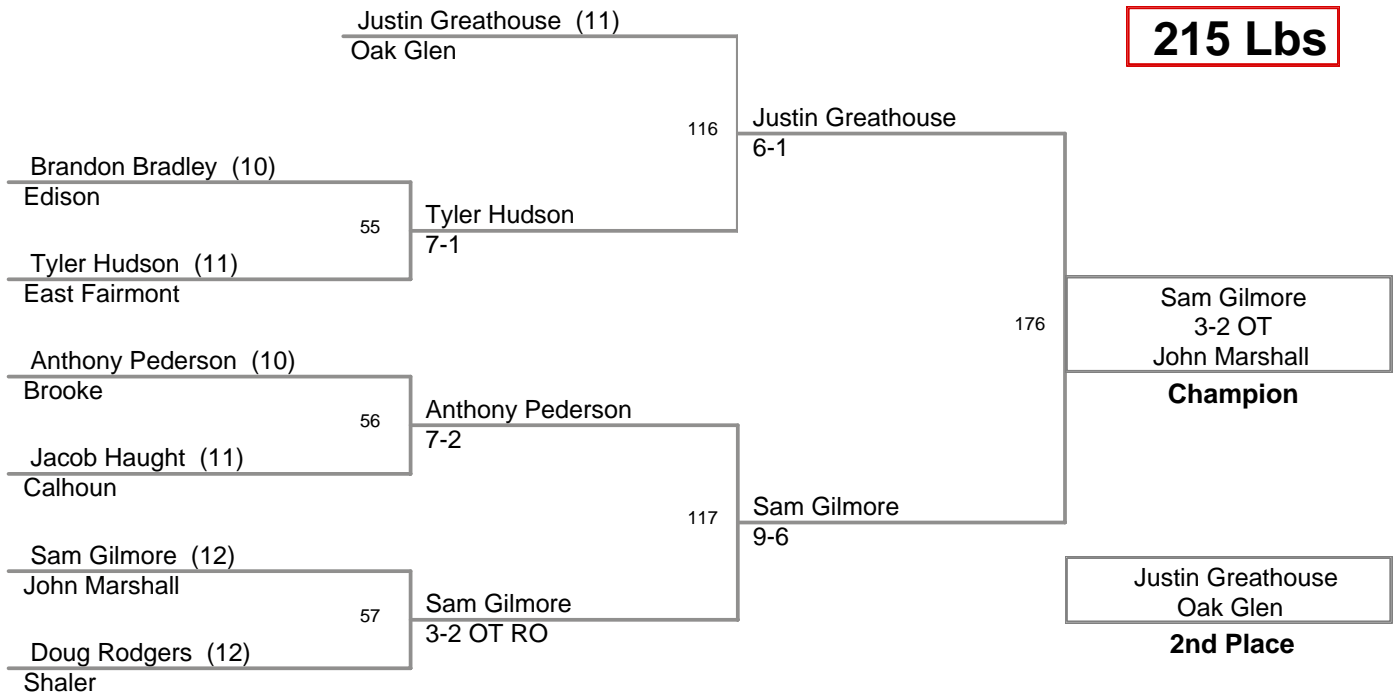

2008 Wendys Brooke  
Classic

**171 Lbs**

2008 Wendys Brooke  
Classic

**189 Lbs**

2008 Wendys Brooke  
Classic

**215 Lbs**

2008 Wendys Brooke  
Classic

**285 Lbs**