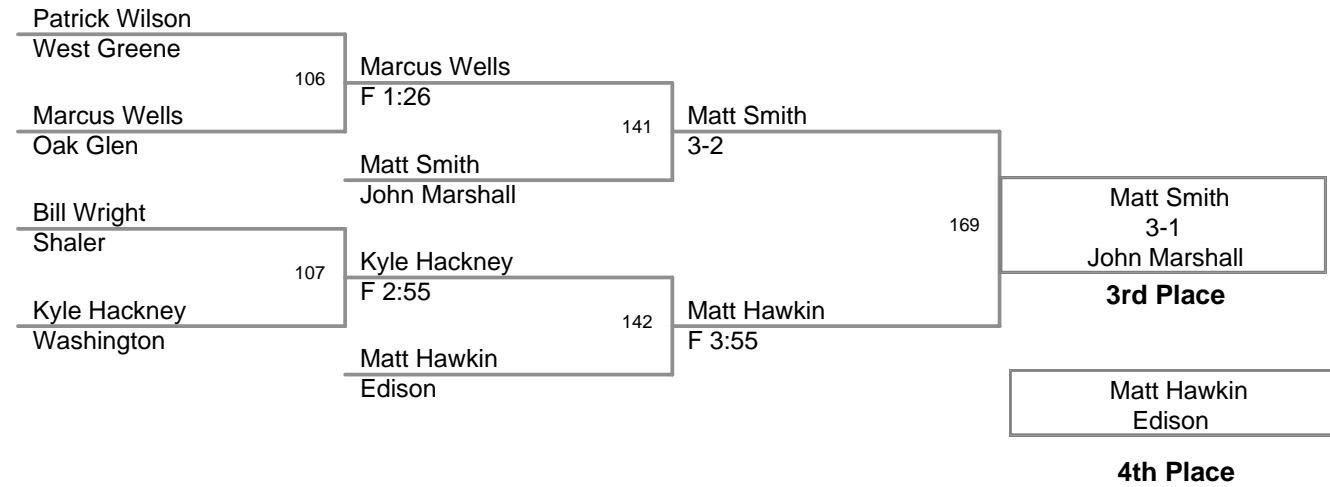

2008 Wendys Brooke  
Classic

**135 Lbs**

2008 Wendys Brooke  
Classic

**140 Lbs**

2008 Wendys Brooke  
Classic

**152 Lbs**

2008 Wendys Brooke  
Classic

**160 Lbs**