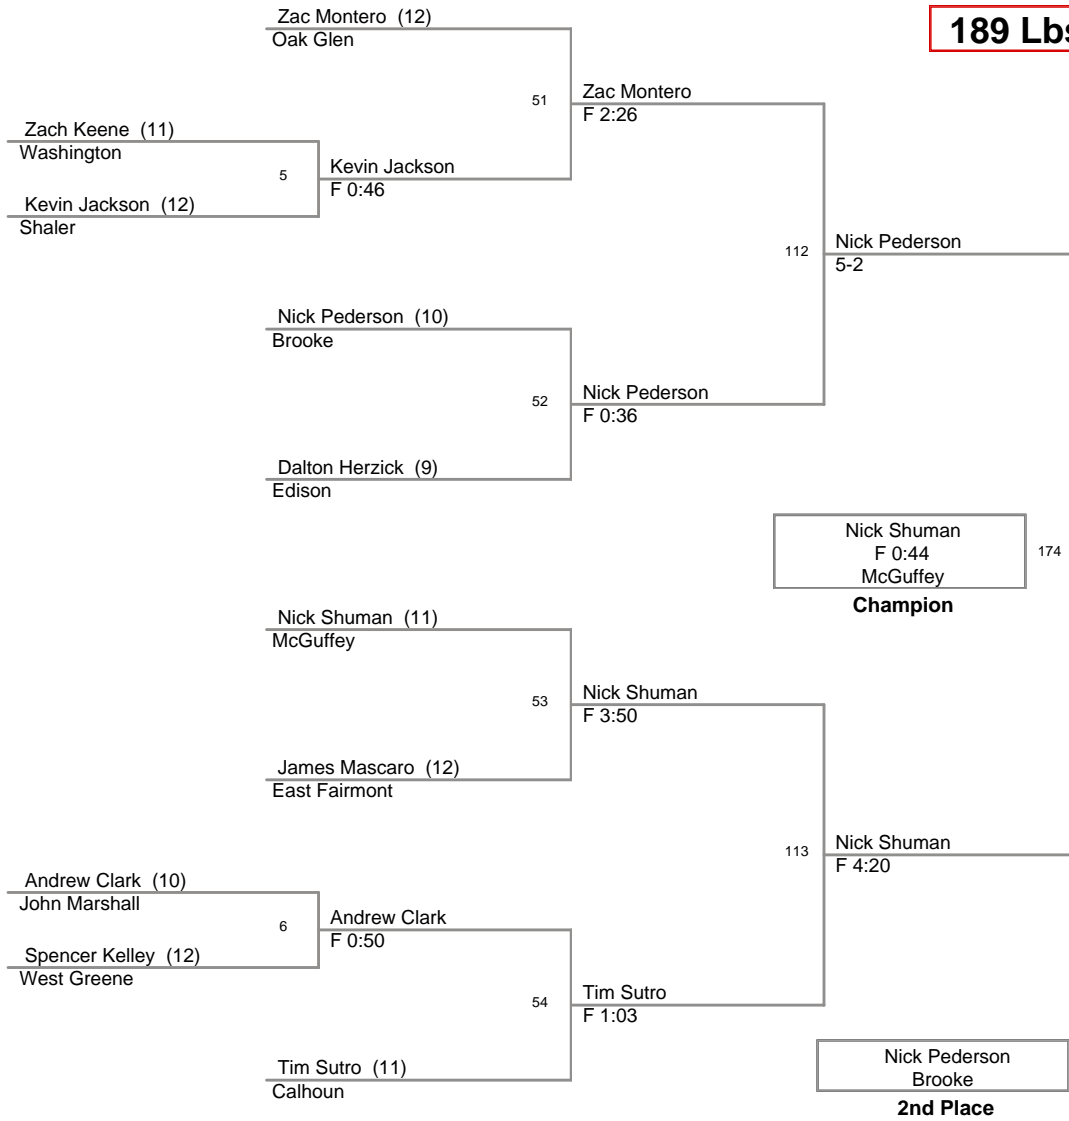

2008 Wendys Brooke
Classic

189 Lbs