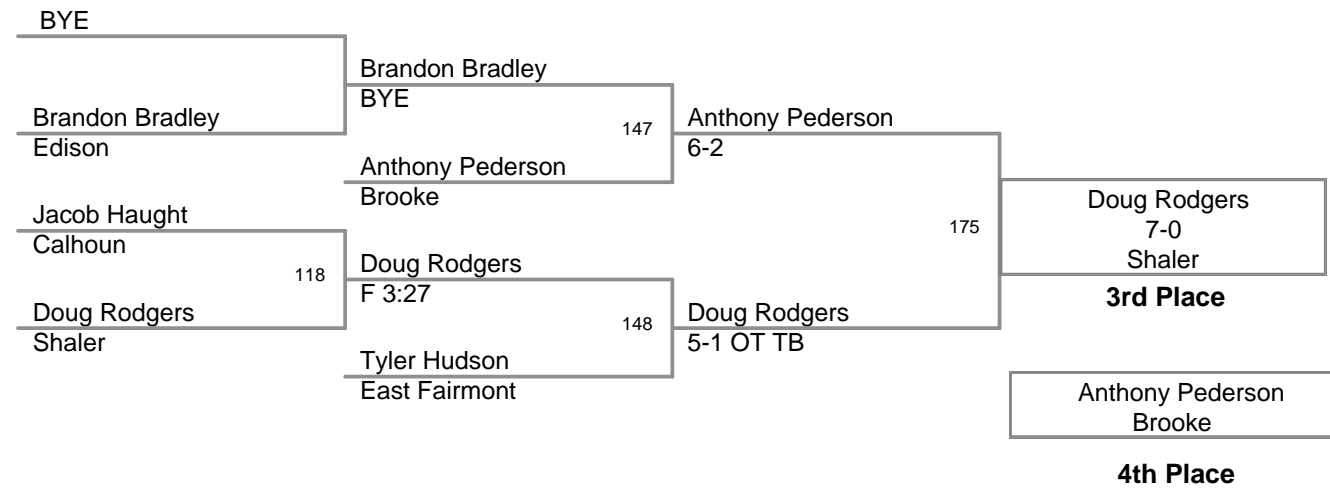

2008 Wendys Brooke  
Classic

**171 Lbs**

2008 Wendys Brooke  
Classic

**189 Lbs**

2008 Wendys Brooke  
Classic

**215 Lbs**

2008 Wendys Brooke  
Classic

**285 Lbs**