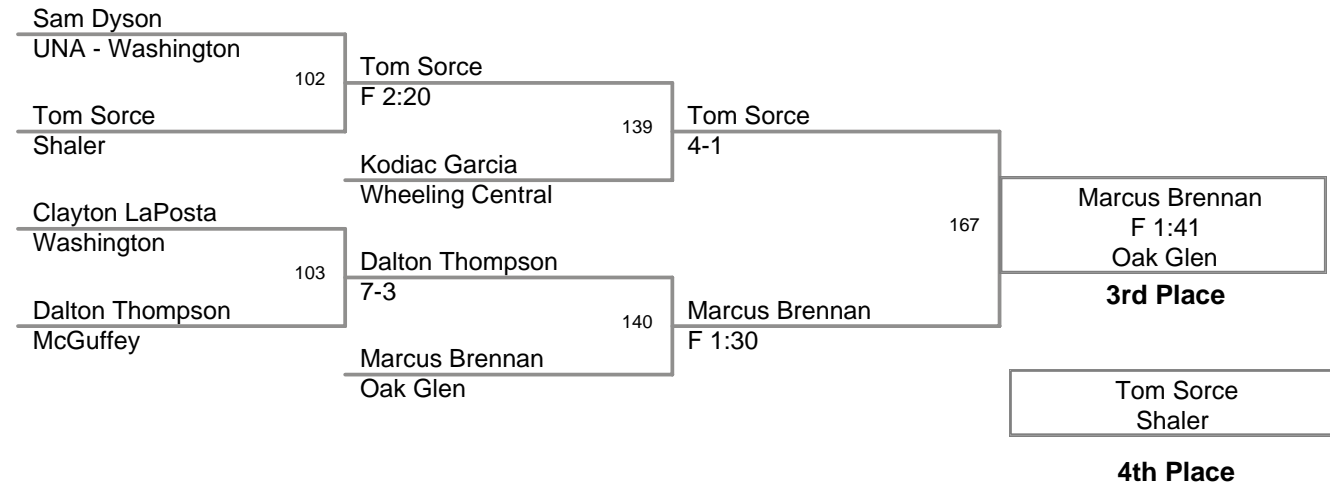

2008 Wendys Brooke  
Classic

**135 Lbs**

2008 Wendys Brooke  
Classic

**140 Lbs**

2008 Wendys Brooke  
Classic

**152 Lbs**

2008 Wendys Brooke  
Classic

**160 Lbs**