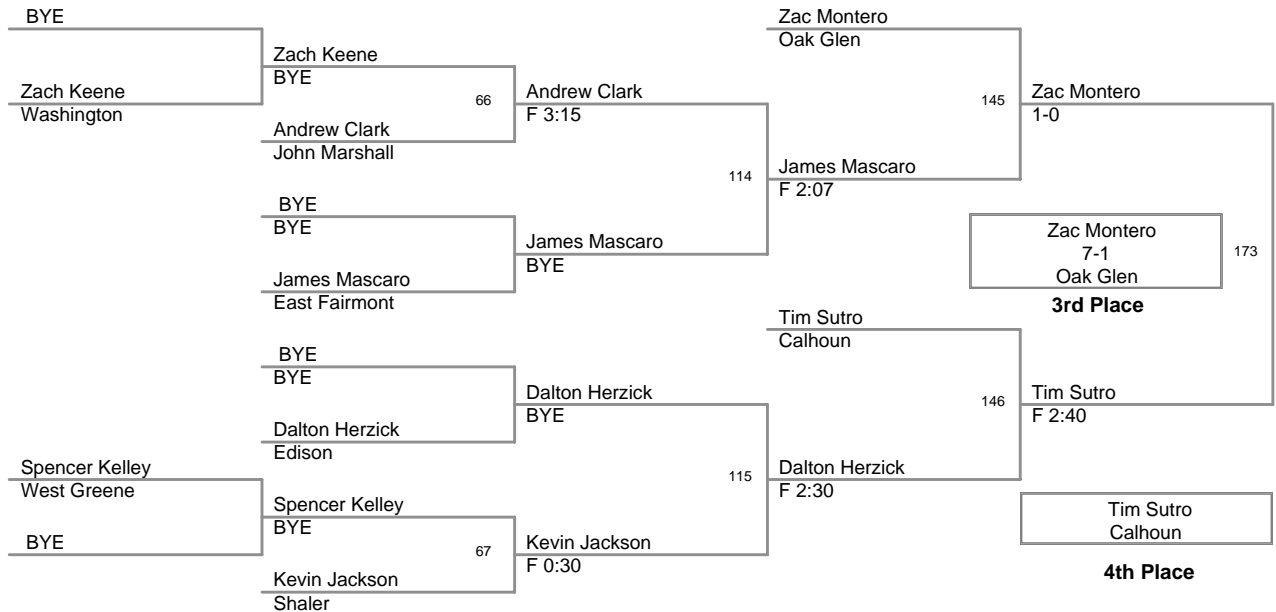

2008 Wendys Brooke
Classic

189 Lbs