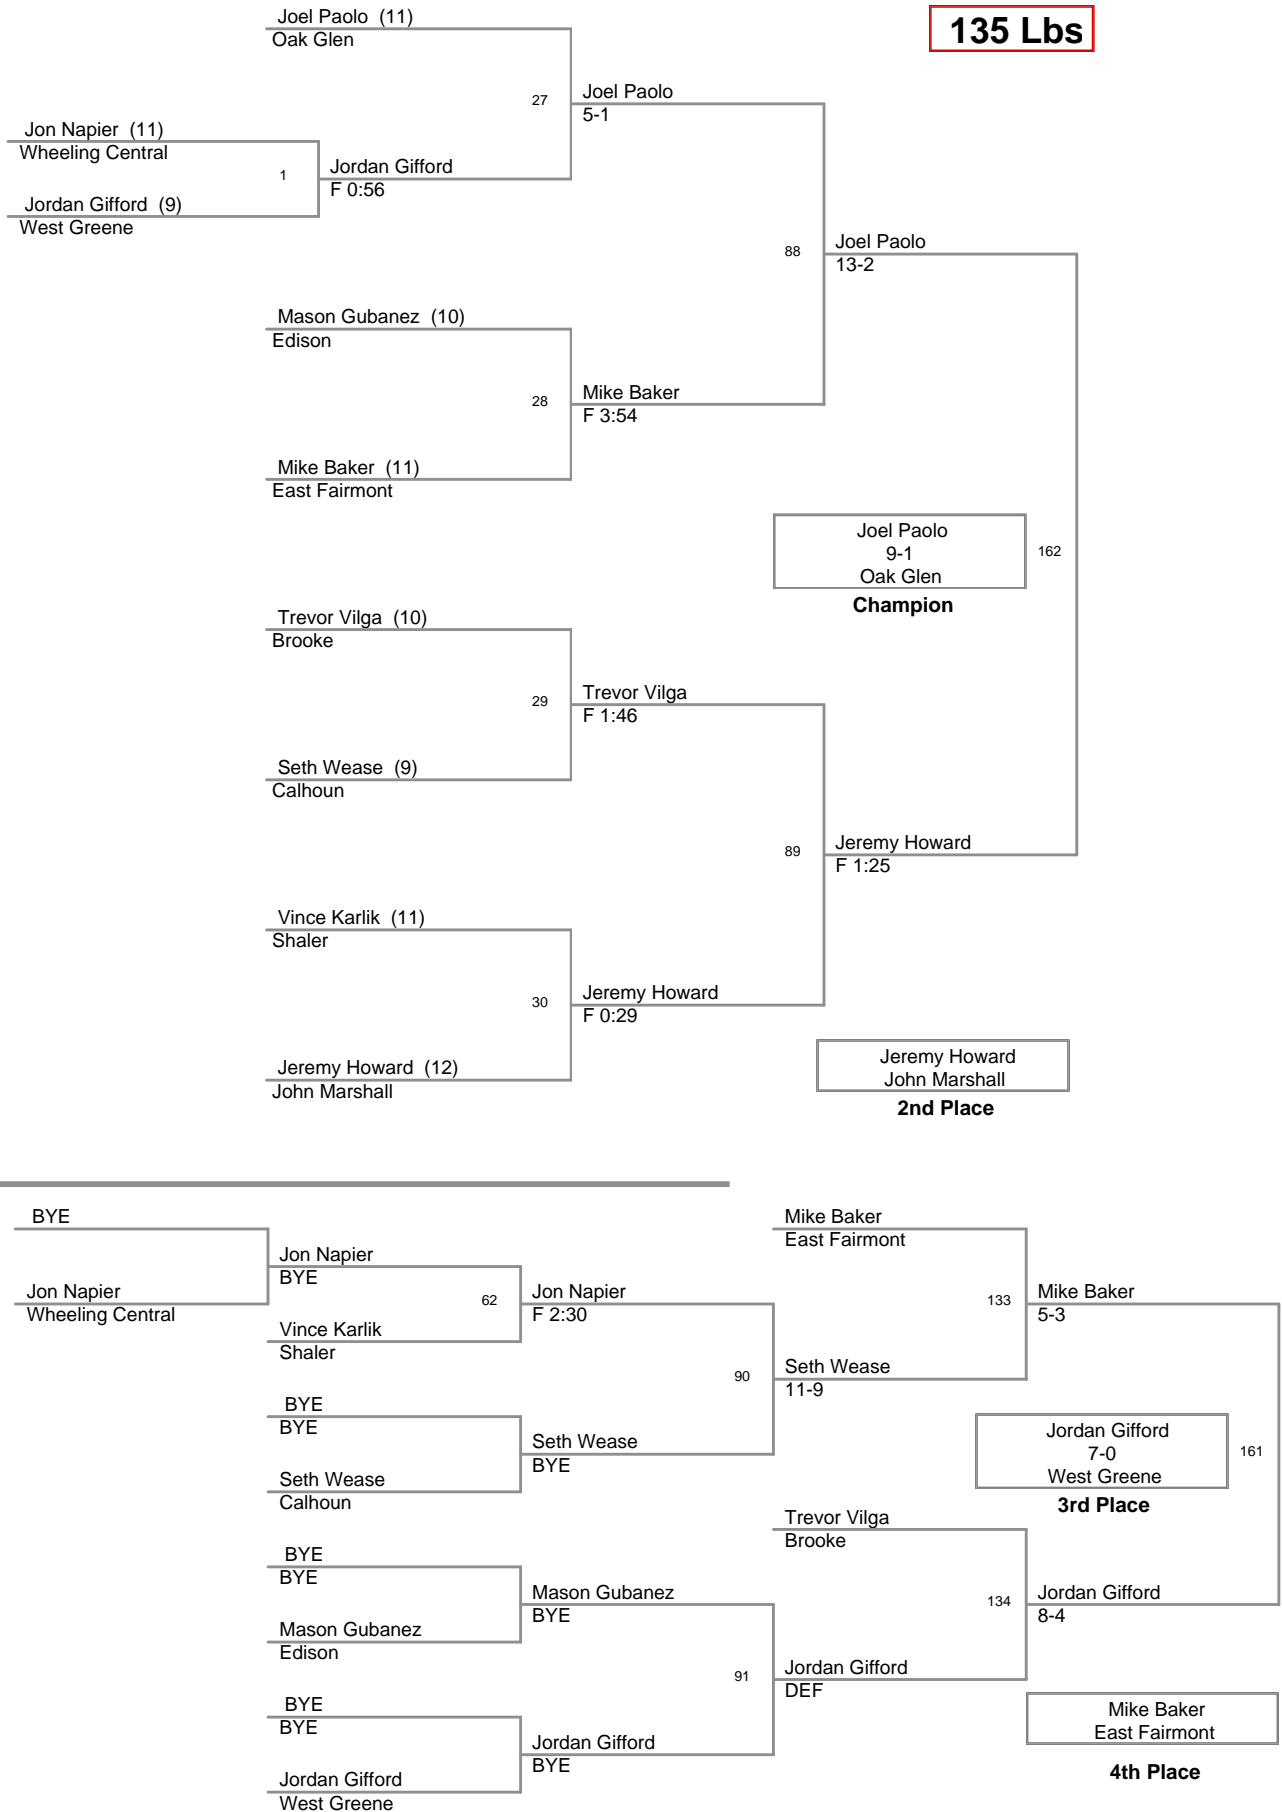

2008 Wendys Brooke
Classic

135 Lbs