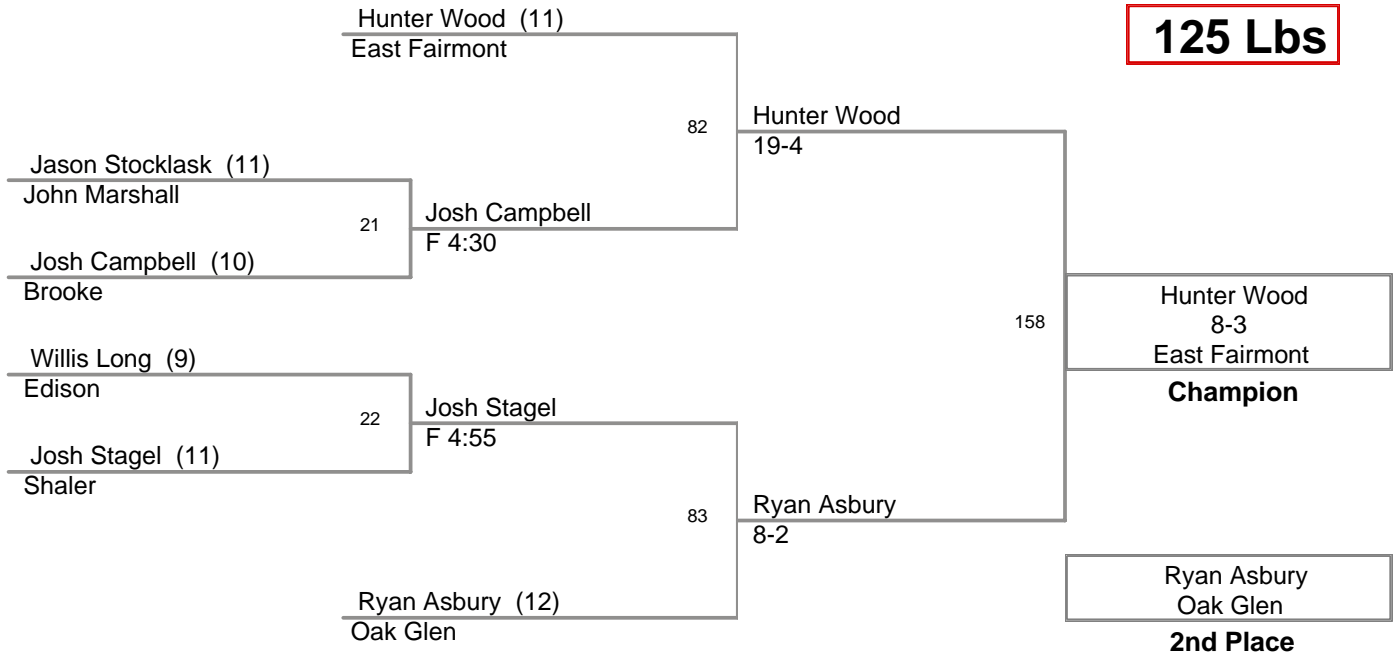

2008 Wendys Brooke  
Classic

**112 Lbs**

2008 Wendys Brooke  
Classic

**119 Lbs**

2008 Wendys Brooke  
Classic

**125 Lbs**

2008 Wendys Brooke  
Classic

**130 Lbs**