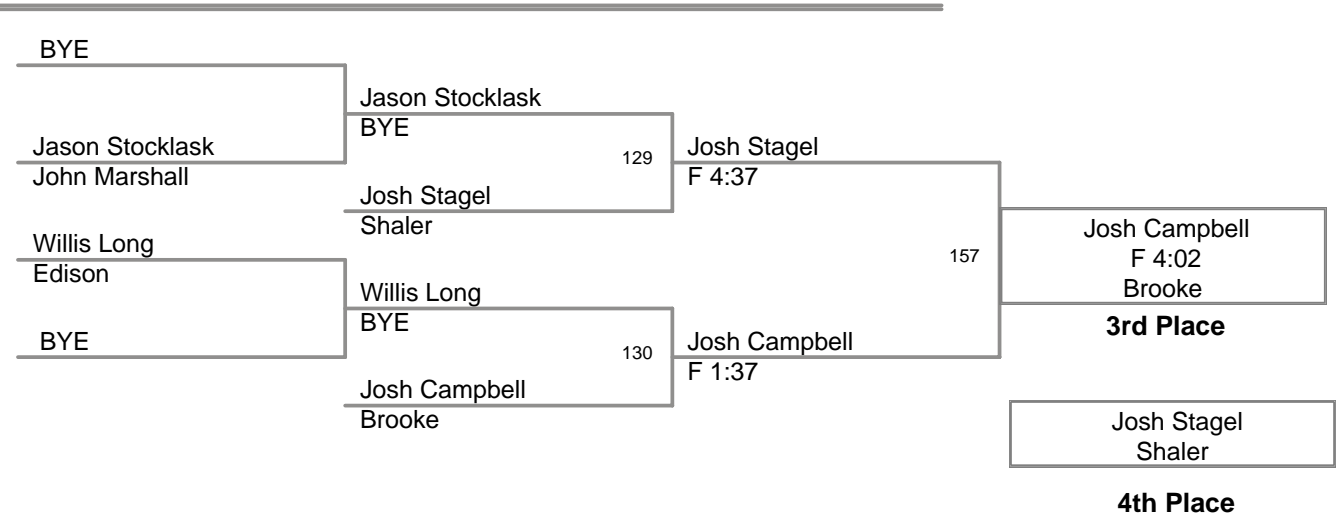

2008 Wendys Brooke  
Classic

**112 Lbs**

2008 Wendys Brooke  
Classic

**119 Lbs**

2008 Wendys Brooke  
Classic

**125 Lbs**

2008 Wendys Brooke  
Classic

**130 Lbs**