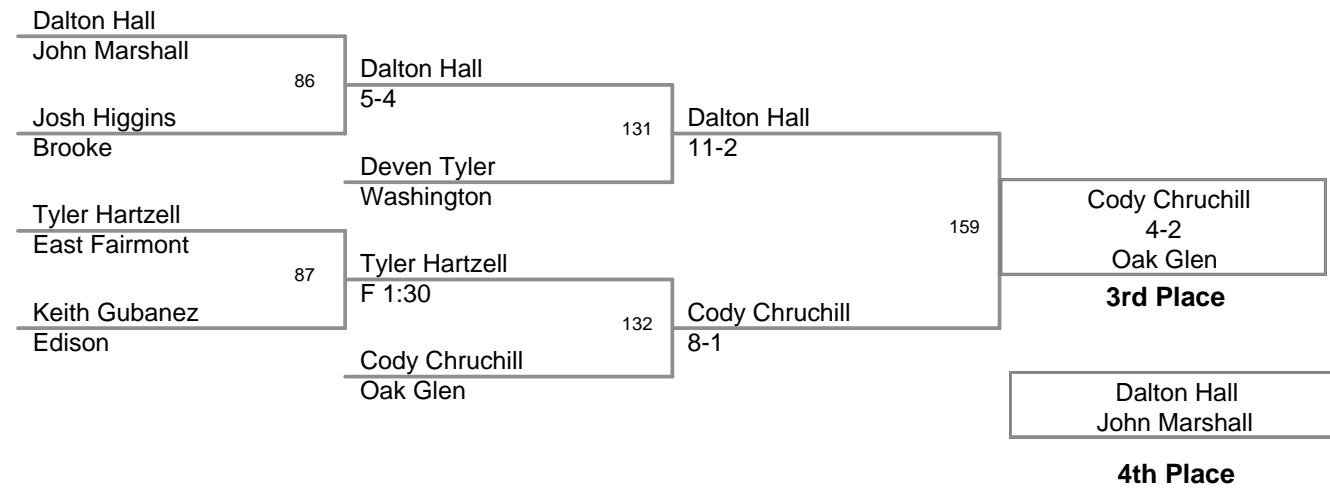

2008 Wendys Brooke  
Classic

**112 Lbs**

2008 Wendys Brooke  
Classic

**119 Lbs**

2008 Wendys Brooke  
Classic

**125 Lbs**

2008 Wendys Brooke  
Classic

**130 Lbs**