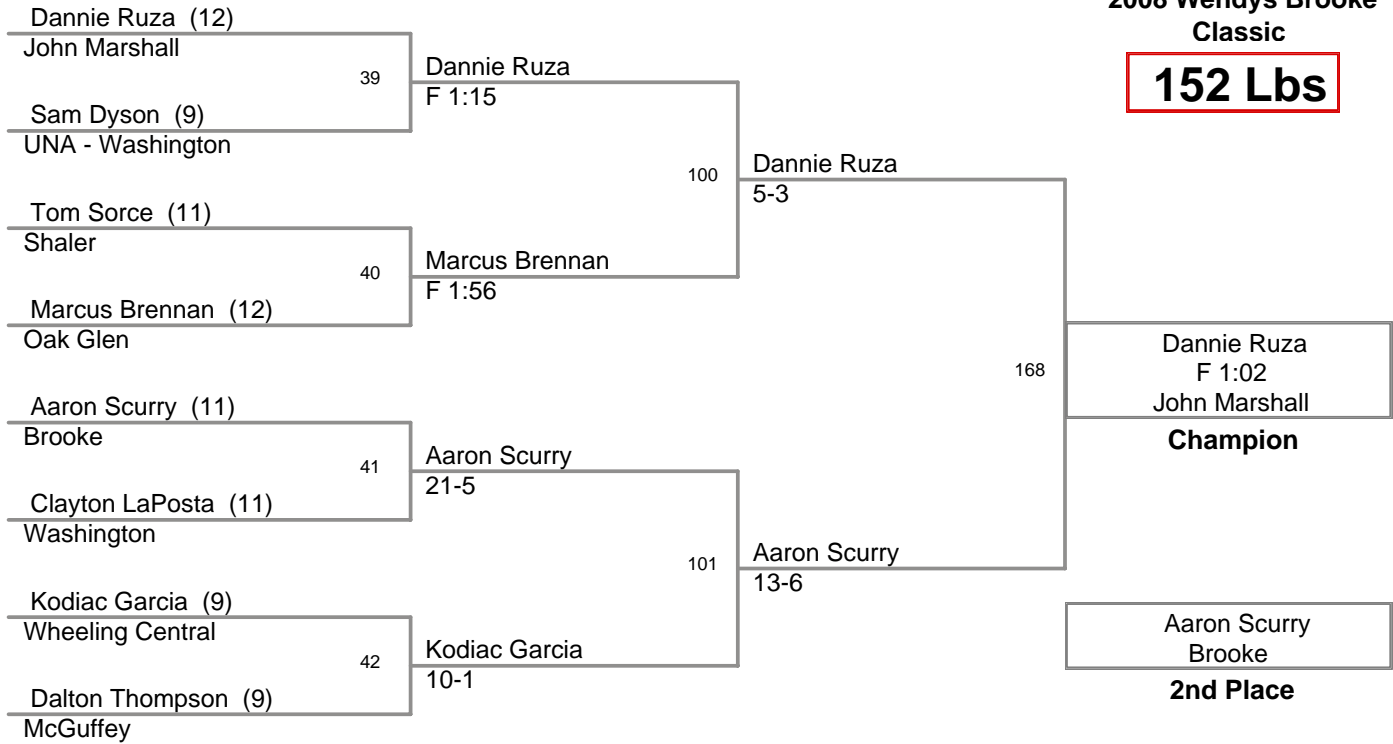

2008 Wendys Brooke  
Classic

**135 Lbs**

2008 Wendys Brooke  
Classic

**140 Lbs**

2008 Wendys Brooke  
Classic

**152 Lbs**

2008 Wendys Brooke  
Classic

**160 Lbs**