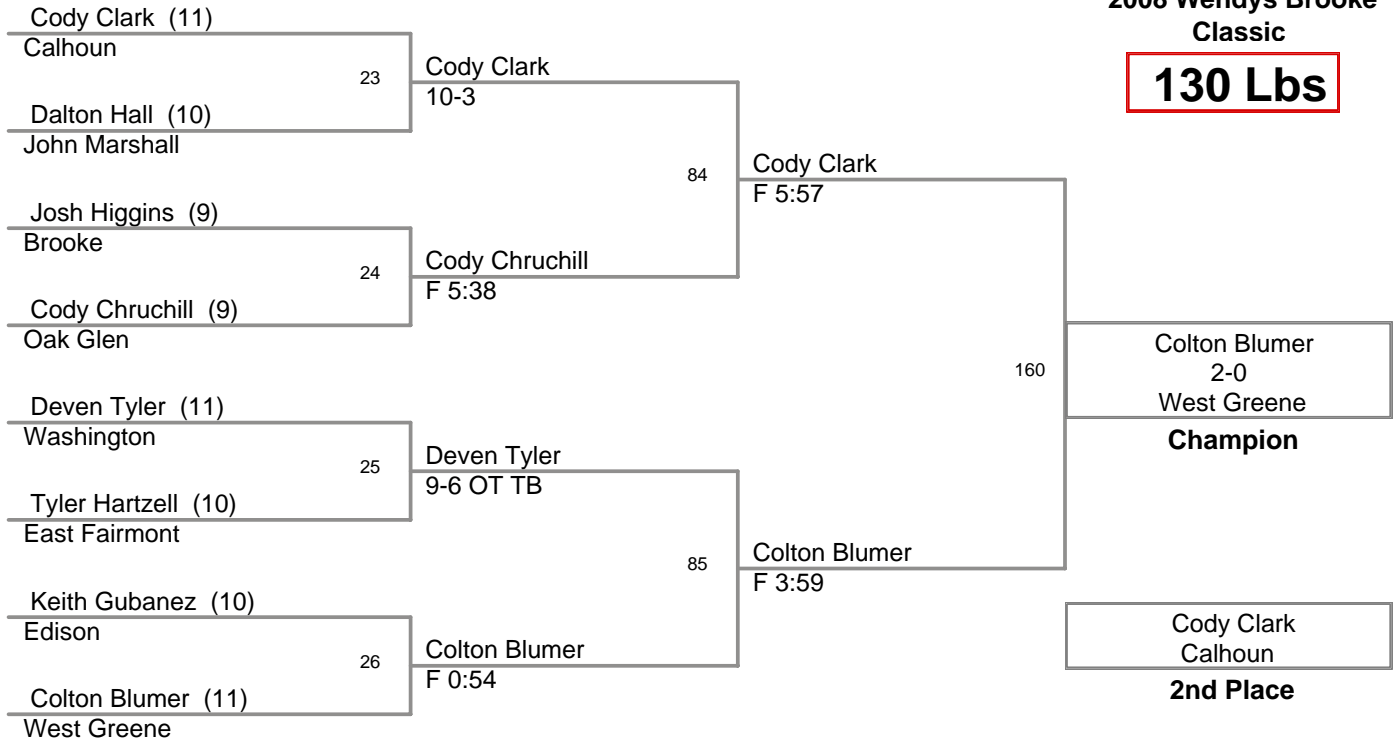

2008 Wendys Brooke  
Classic

**112 Lbs**

2008 Wendys Brooke  
Classic

**119 Lbs**

2008 Wendys Brooke  
Classic

**125 Lbs**

2008 Wendys Brooke  
Classic

**130 Lbs**