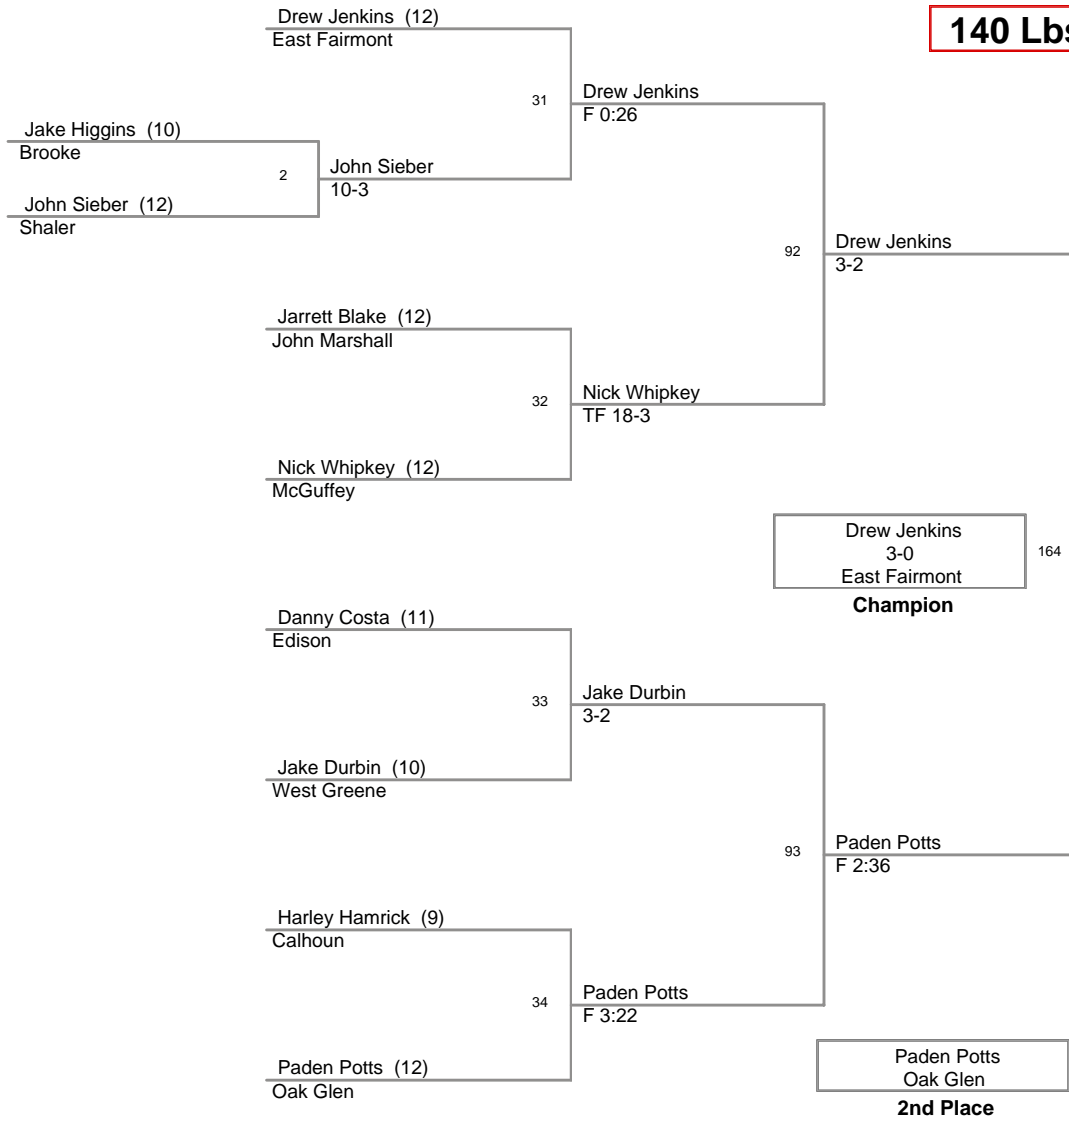

2008 Wendys Brooke
Classic

140 Lbs