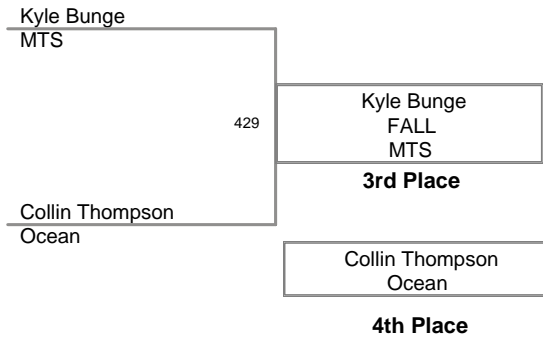

**152 Lbs**

2008 Jackson JV  
Invitational

**160 Lbs**

2008 Jackson JV  
Invitational

**171 Lbs**

2008 Jackson JV  
Invitational

**189 Lbs**

2008 Jackson JV  
Invitational