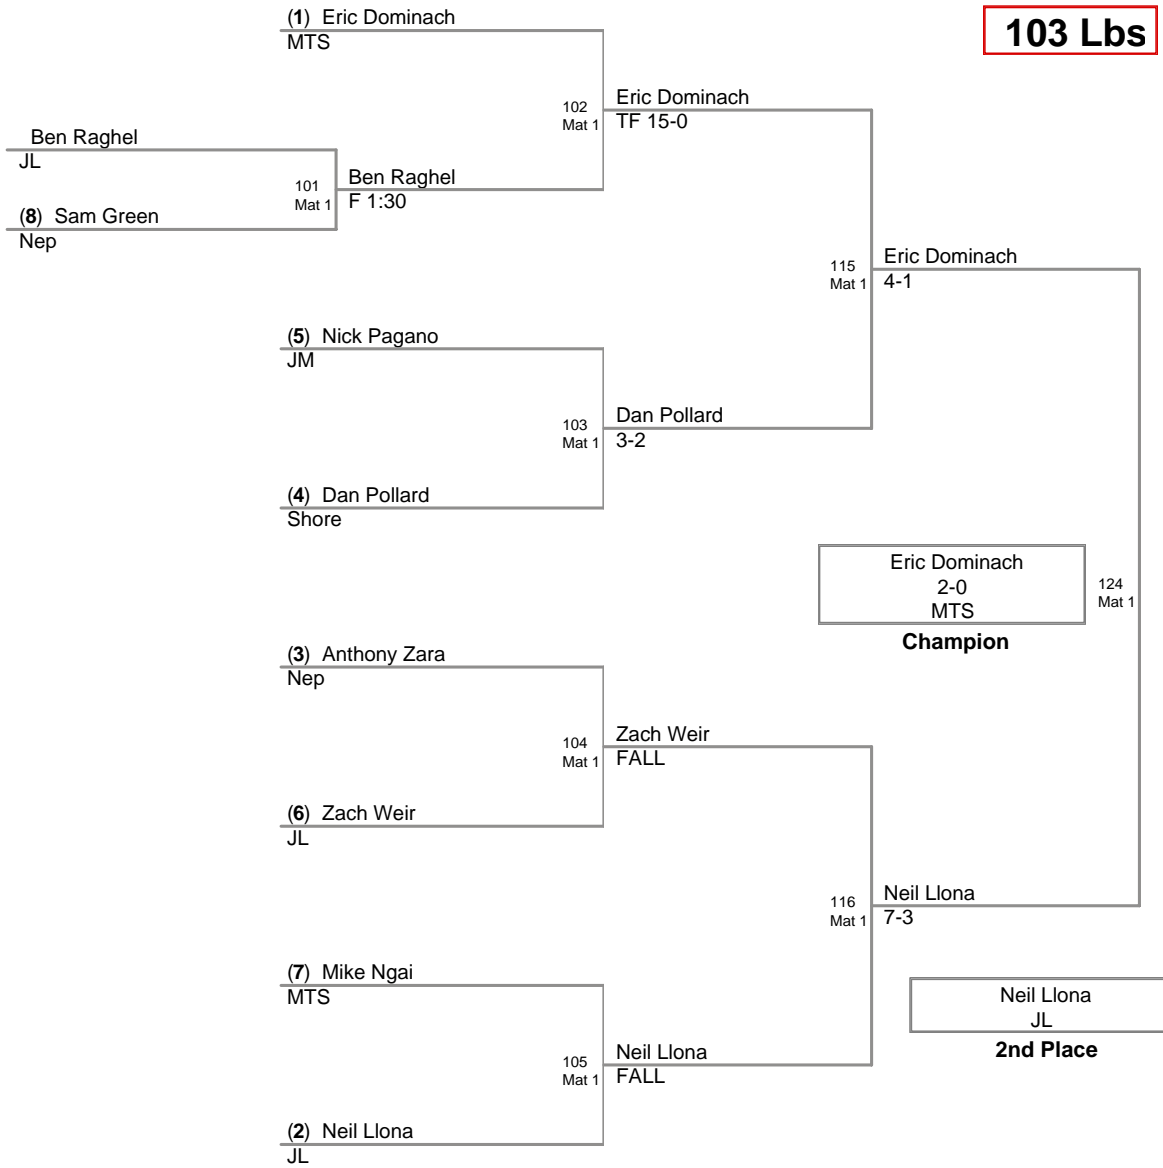

<b>Plc</b>	<b>Points</b>	<b>Team</b>	<b>CH</b>	<b>CONS</b>
1	210.5	JM	-	-
2	149	Ocean	-	-
3	78	CC	-	-
4	75.5	MTS	-	-
5	74	JL	-	-
6	62	Neptune	-	-
7	34	Shore	-	-
8	0	Nep	-	-

2008 Jackson JV  
Invitational

**103 Lbs**

2008 Jackson JV  
Invitational

**112 Lbs**

2008 Jackson JV  
Invitational

**119 Lbs**

2008 Jackson JV  
Invitational

**125 Lbs**

2008 Jackson JV  
Invitational