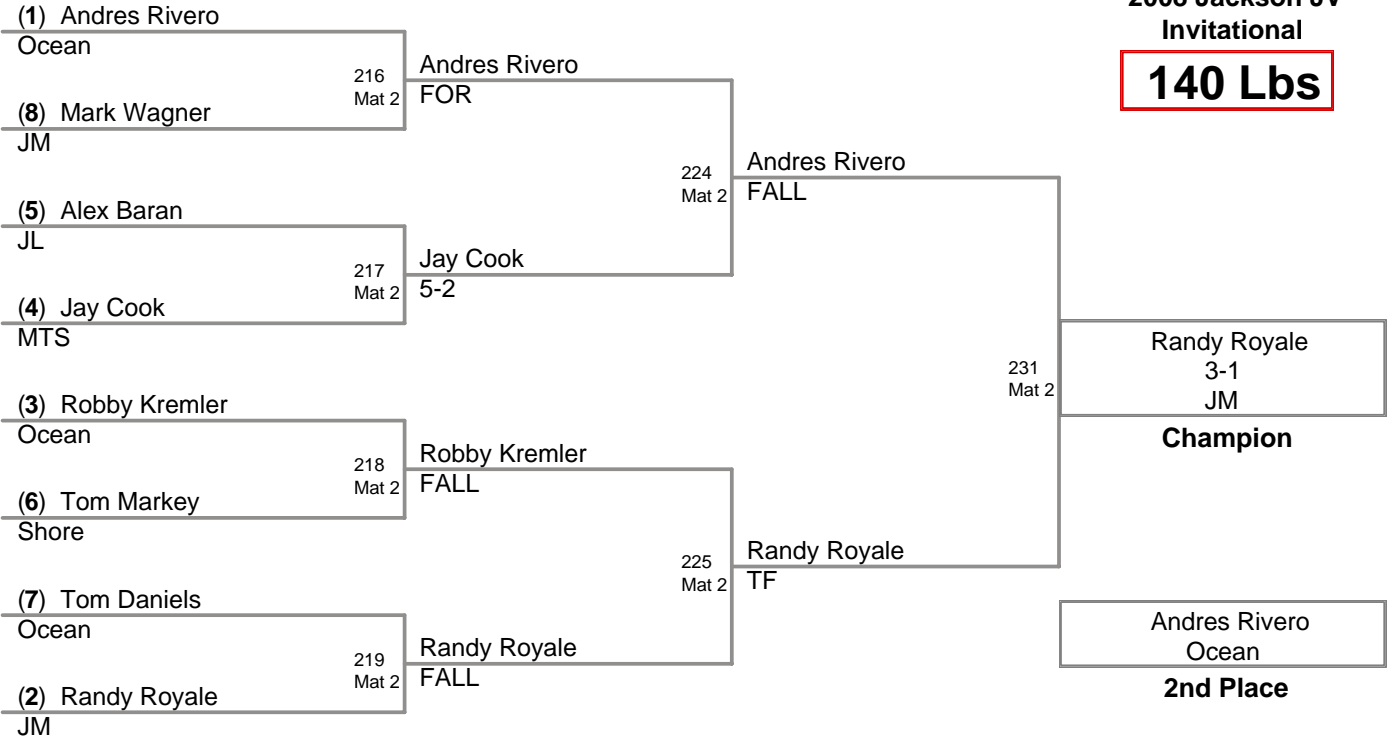

**130 Lbs**

2008 Jackson JV  
Invitational

**135 Lbs**

2008 Jackson JV  
Invitational

**140 Lbs**

2008 Jackson JV  
Invitational

**145 Lbs**

2008 Jackson JV  
Invitational