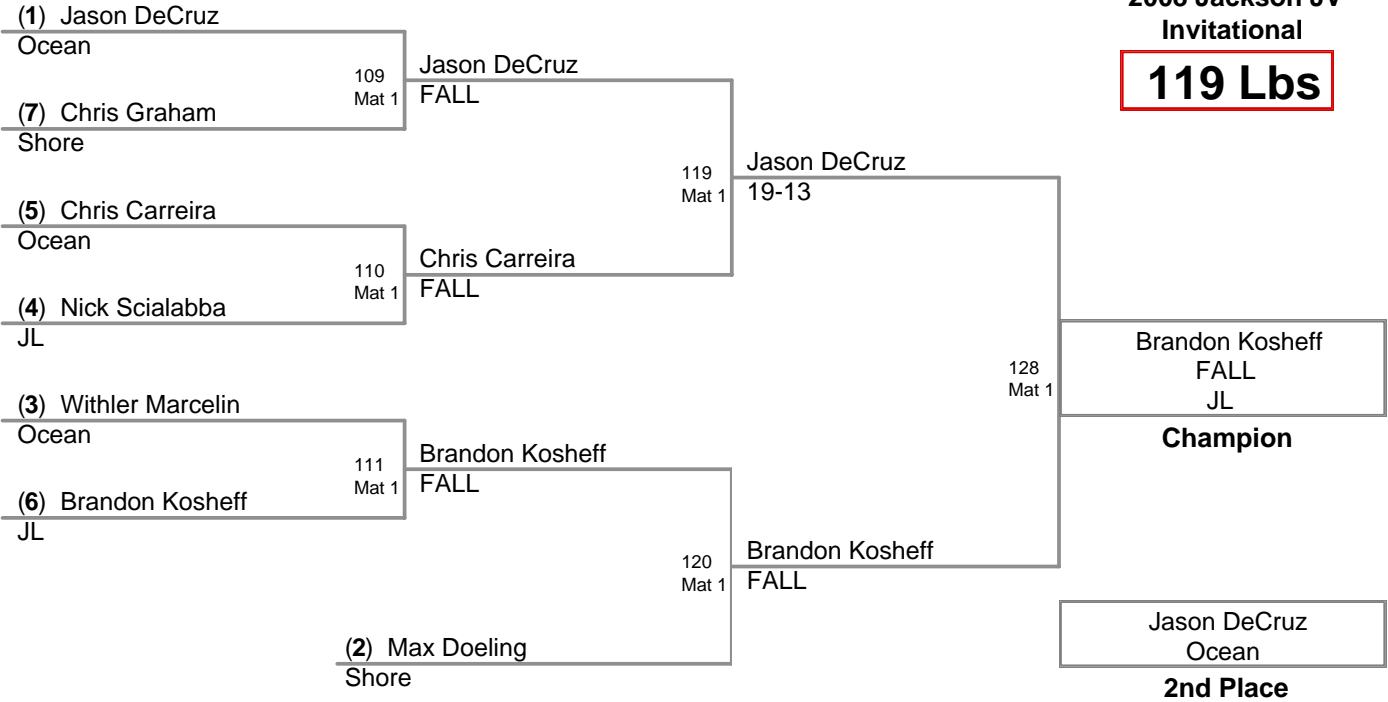

**103 Lbs**

2008 Jackson JV  
Invitational

**112 Lbs**

2008 Jackson JV  
Invitational

**119 Lbs**

2008 Jackson JV  
Invitational

**125 Lbs**

2008 Jackson JV  
Invitational