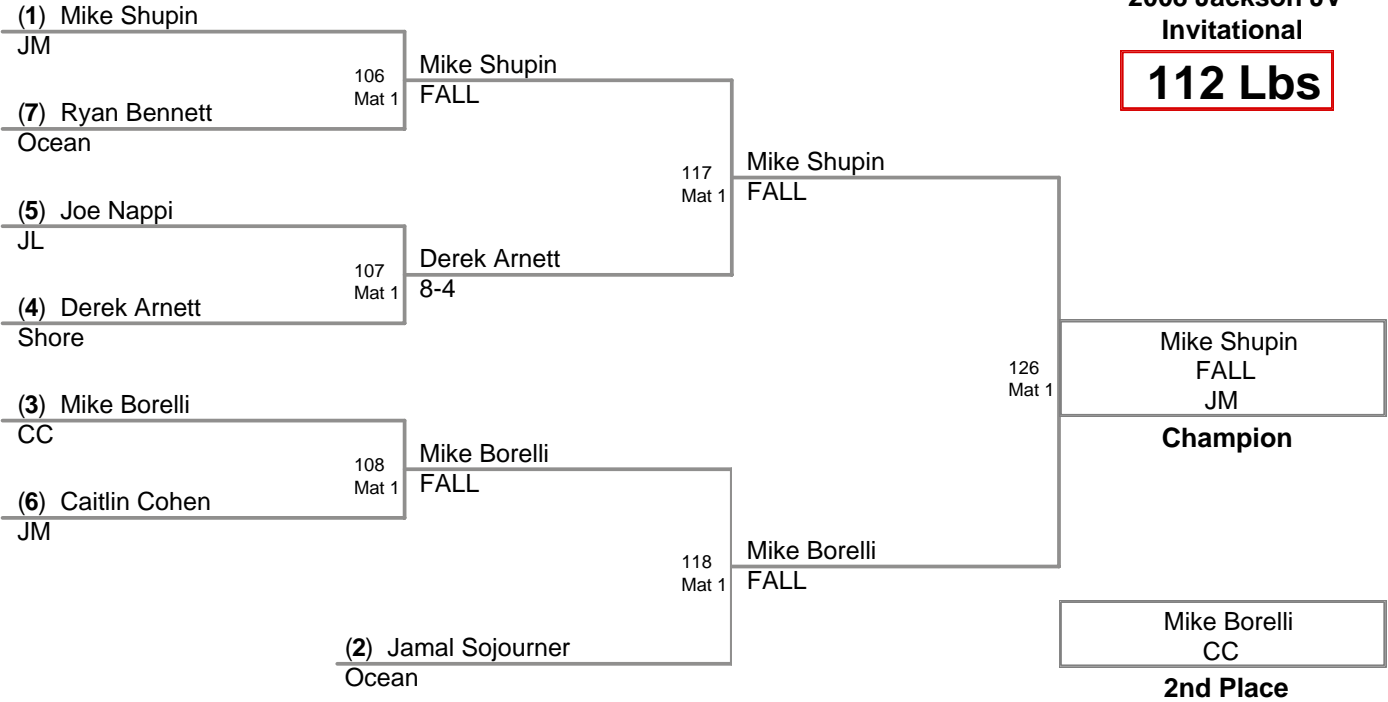

<b>Plc</b>	<b>Points</b>	<b>Team</b>	<b>CH</b>	<b>CONS</b>
1	210.5	JM	-	-
2	149	Ocean	-	-
3	78	CC	-	-
4	75.5	MTS	-	-
5	74	JL	-	-
6	62	Neptune	-	-
7	34	Shore	-	-
8	0	Nep	-	-

2008 Jackson JV  
Invitational

**103 Lbs**

2008 Jackson JV  
Invitational

**112 Lbs**

2008 Jackson JV  
Invitational

**119 Lbs**

2008 Jackson JV  
Invitational

**125 Lbs**

2008 Jackson JV  
Invitational