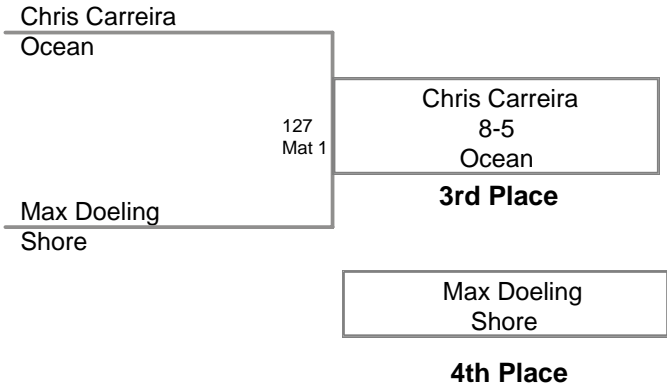

**103 Lbs**

2008 Jackson JV  
Invitational

**112 Lbs**

2008 Jackson JV  
Invitational

**119 Lbs**

2008 Jackson JV  
Invitational

**125 Lbs**

2008 Jackson JV  
Invitational

**130 Lbs**

2008 Jackson JV  
Invitational

**135 Lbs**

2008 Jackson JV  
Invitational

**140 Lbs**

2008 Jackson JV  
Invitational

**145 Lbs**

2008 Jackson JV  
Invitational