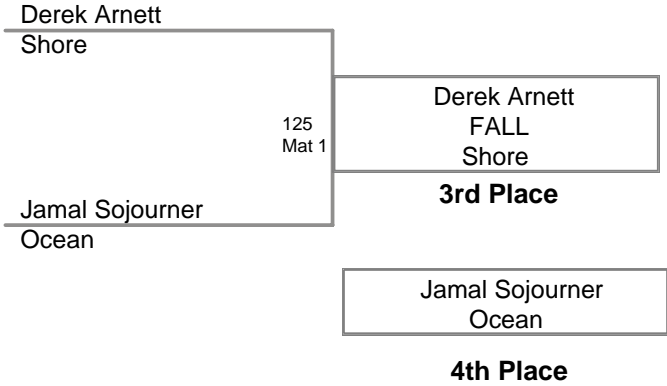

<b>Plc</b>	<b>Points</b>	<b>Team</b>	<b>CH</b>	<b>CONS</b>
1	210.5	JM	-	-
2	149	Ocean	-	-
3	78	CC	-	-
4	75.5	MTS	-	-
5	74	JL	-	-
6	62	Neptune	-	-
7	34	Shore	-	-
8	0	Nep	-	-

2008 Jackson JV  
Invitational

**103 Lbs**

2008 Jackson JV  
Invitational

**112 Lbs**

2008 Jackson JV  
Invitational

**119 Lbs**

2008 Jackson JV  
Invitational

**125 Lbs**

2008 Jackson JV  
Invitational