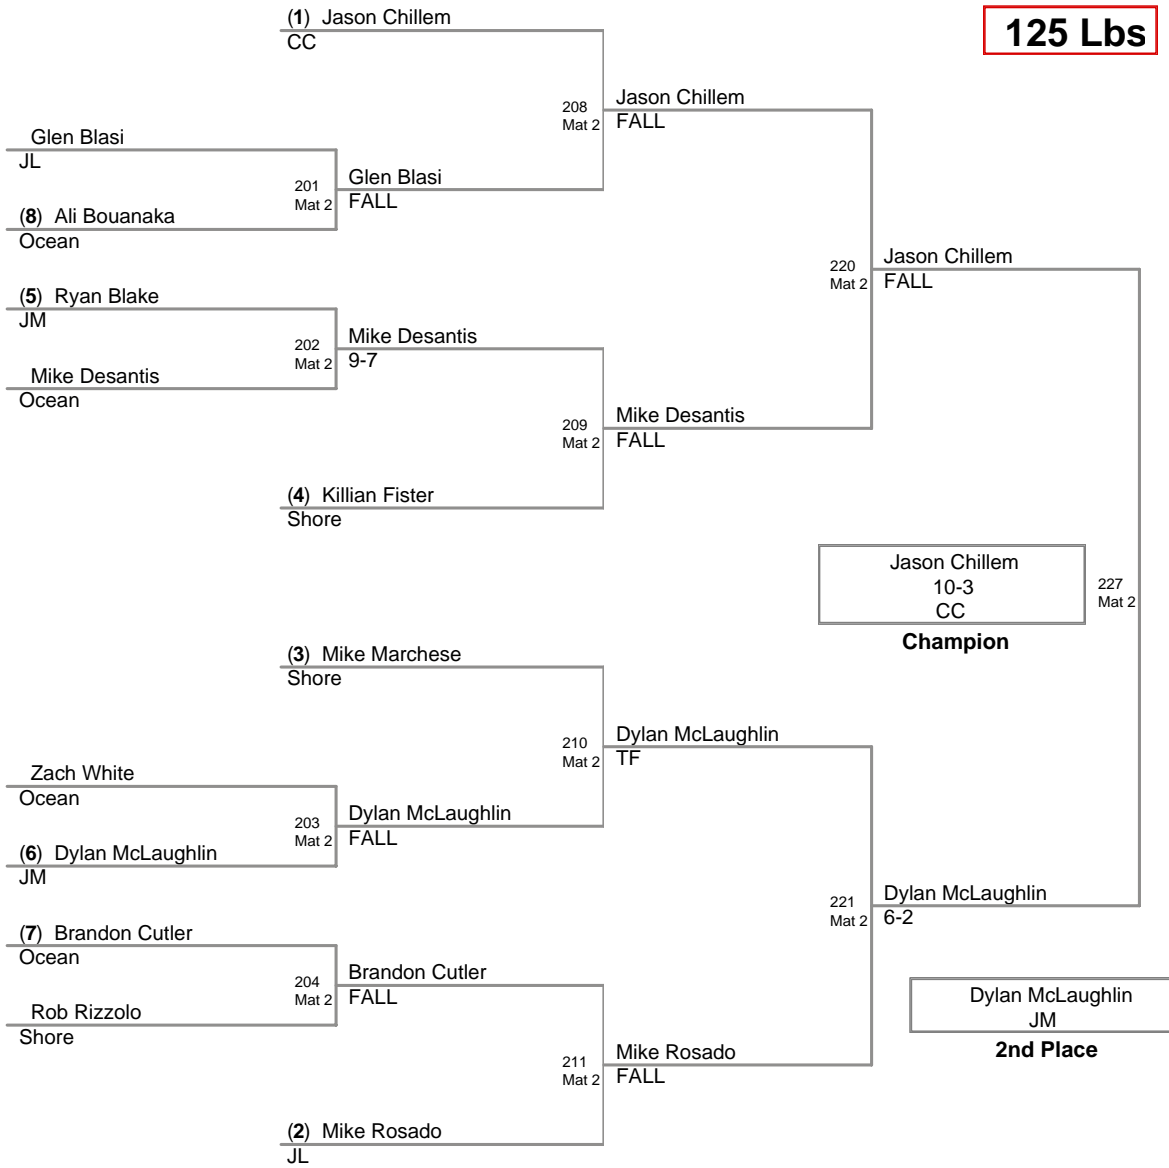

**103 Lbs**

2008 Jackson JV  
Invitational

**112 Lbs**

2008 Jackson JV  
Invitational

**119 Lbs**

2008 Jackson JV  
Invitational

**125 Lbs**

2008 Jackson JV  
Invitational