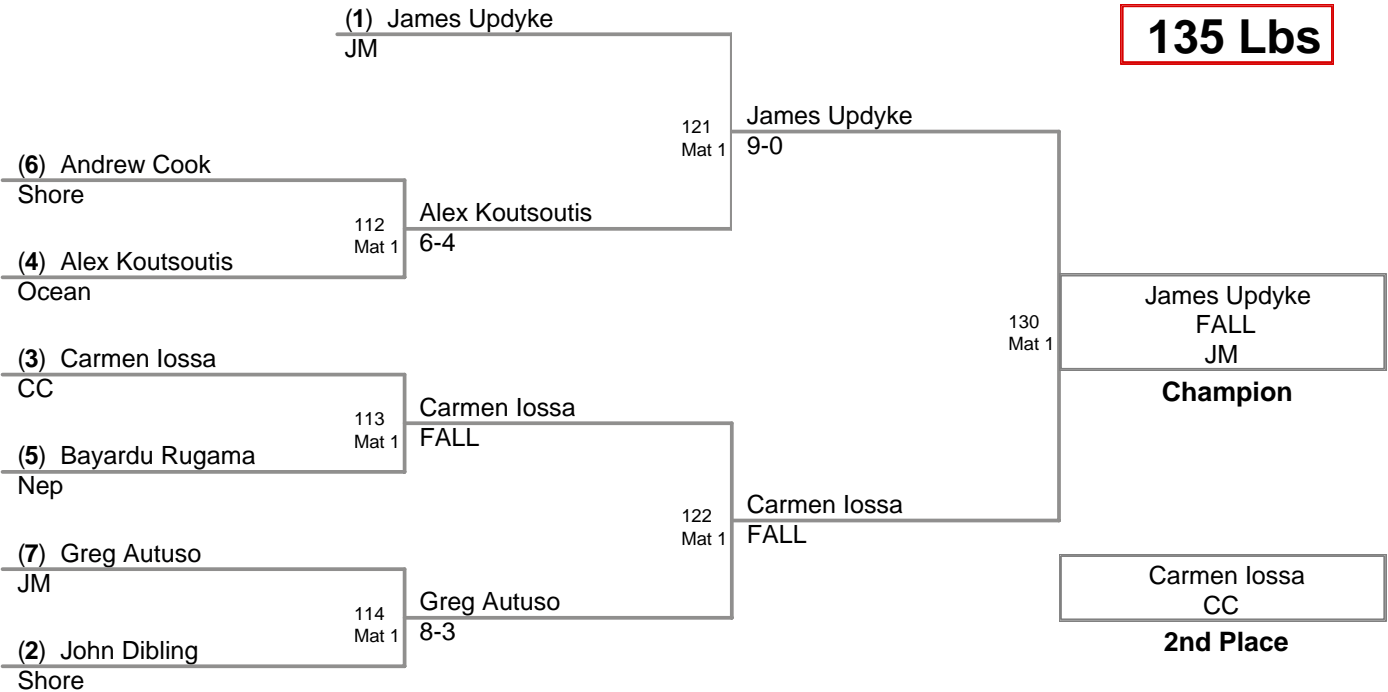

<b>Plc</b>	<b>Points</b>	<b>Team</b>	<b>CH</b>	<b>CONS</b>
1	210.5	JM	-	-
2	149	Ocean	-	-
3	78	CC	-	-
4	75.5	MTS	-	-
5	74	JL	-	-
6	62	Neptune	-	-
7	34	Shore	-	-
8	0	Nep	-	-

2008 Jackson JV  
Invitational

**103 Lbs**

2008 Jackson JV  
Invitational

**112 Lbs**

2008 Jackson JV  
Invitational

**119 Lbs**

2008 Jackson JV  
Invitational

**125 Lbs**

2008 Jackson JV  
Invitational

**130 Lbs**

2008 Jackson JV  
Invitational

**135 Lbs**

2008 Jackson JV  
Invitational

**140 Lbs**

2008 Jackson JV  
Invitational

**145 Lbs**

2008 Jackson JV  
Invitational