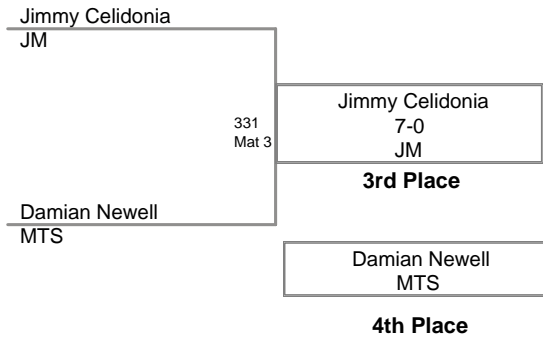

**103 Lbs**

2008 Jackson JV  
Invitational

**112 Lbs**

2008 Jackson JV  
Invitational

**119 Lbs**

2008 Jackson JV  
Invitational

**125 Lbs**

2008 Jackson JV  
Invitational

**130 Lbs**

2008 Jackson JV  
Invitational

**135 Lbs**

2008 Jackson JV  
Invitational

**140 Lbs**

2008 Jackson JV  
Invitational

**145 Lbs**

2008 Jackson JV  
Invitational

**152 Lbs**

2008 Jackson JV  
Invitational

**160 Lbs**

2008 Jackson JV  
Invitational

**171 Lbs**

2008 Jackson JV  
Invitational

**189 Lbs**

2008 Jackson JV  
Invitational