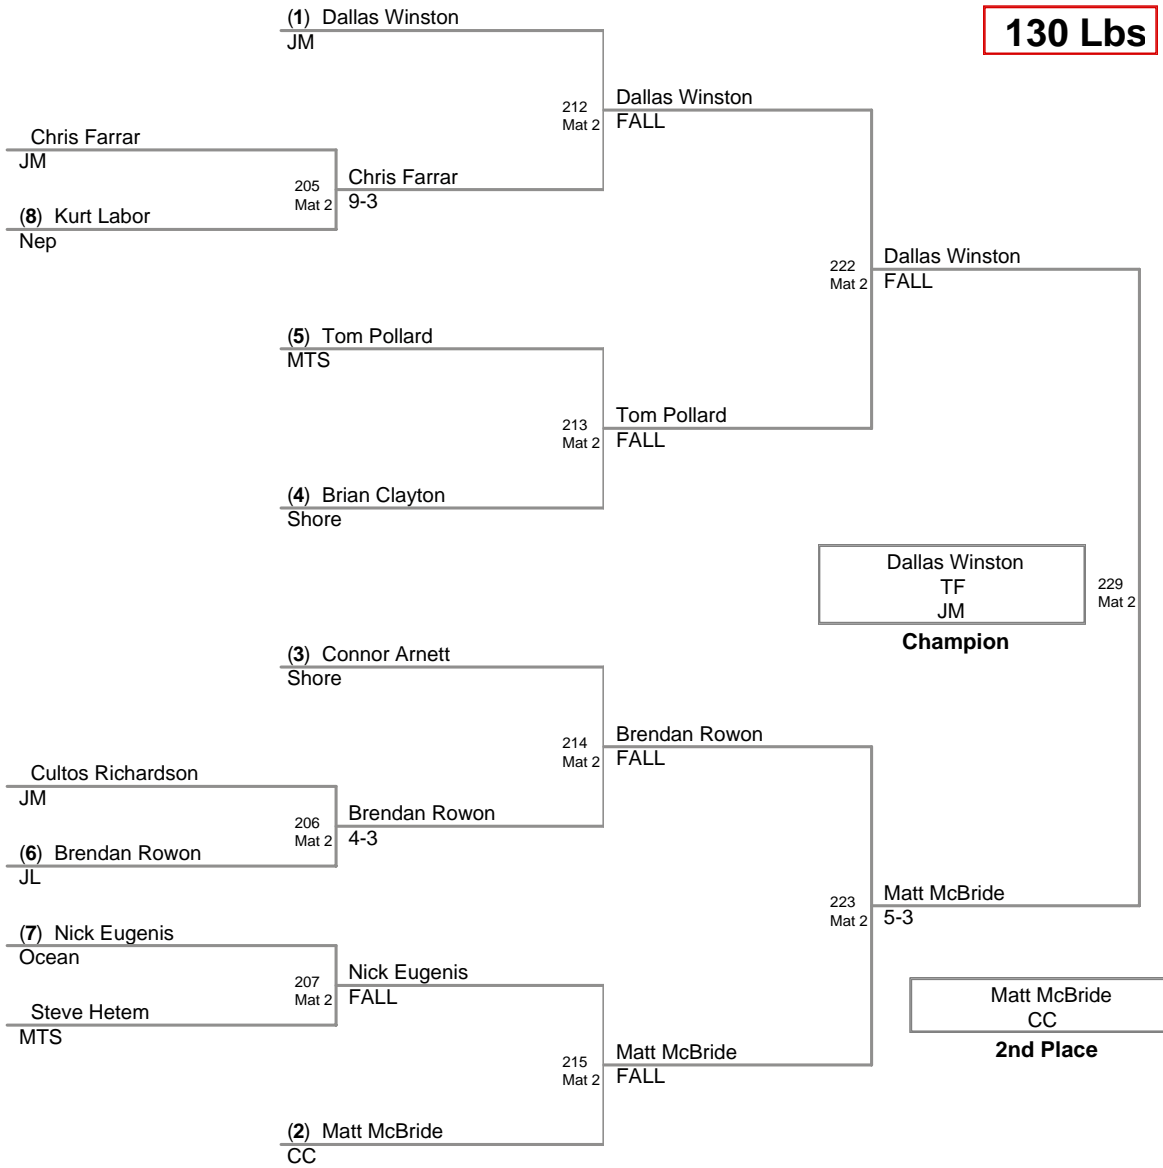

2008 Jackson JV
Invitational

130 Lbs