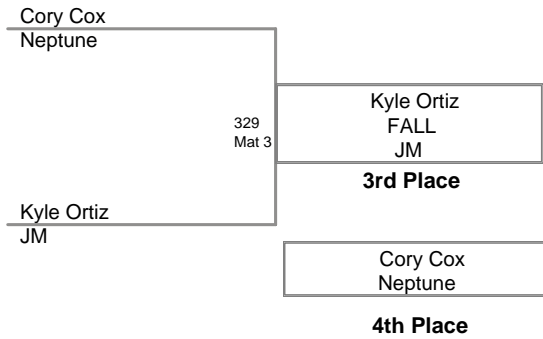

**103 Lbs**

2008 Jackson JV  
Invitational

**112 Lbs**

2008 Jackson JV  
Invitational

**119 Lbs**

2008 Jackson JV  
Invitational

**125 Lbs**

2008 Jackson JV  
Invitational

**130 Lbs**

2008 Jackson JV  
Invitational

**135 Lbs**

2008 Jackson JV  
Invitational

**140 Lbs**

2008 Jackson JV  
Invitational

**145 Lbs**

2008 Jackson JV  
Invitational

**152 Lbs**

2008 Jackson JV  
Invitational

**160 Lbs**

2008 Jackson JV  
Invitational

**171 Lbs**

2008 Jackson JV  
Invitational

**189 Lbs**

2008 Jackson JV  
Invitational