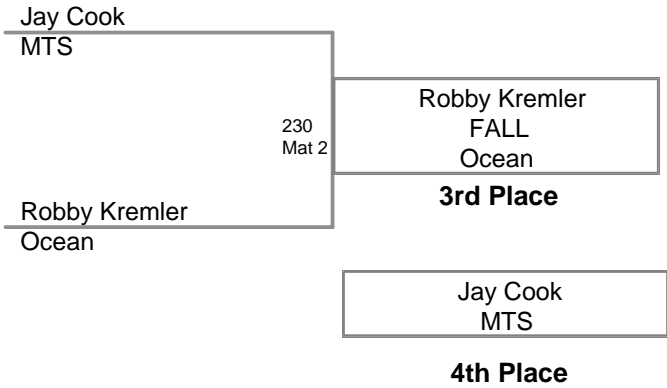

**130 Lbs**

2008 Jackson JV  
Invitational

**135 Lbs**

2008 Jackson JV  
Invitational

**140 Lbs**

2008 Jackson JV  
Invitational

**145 Lbs**

2008 Jackson JV  
Invitational

**152 Lbs**

2008 Jackson JV  
Invitational

**160 Lbs**

2008 Jackson JV  
Invitational

**171 Lbs**

2008 Jackson JV  
Invitational

**189 Lbs**

2008 Jackson JV  
Invitational