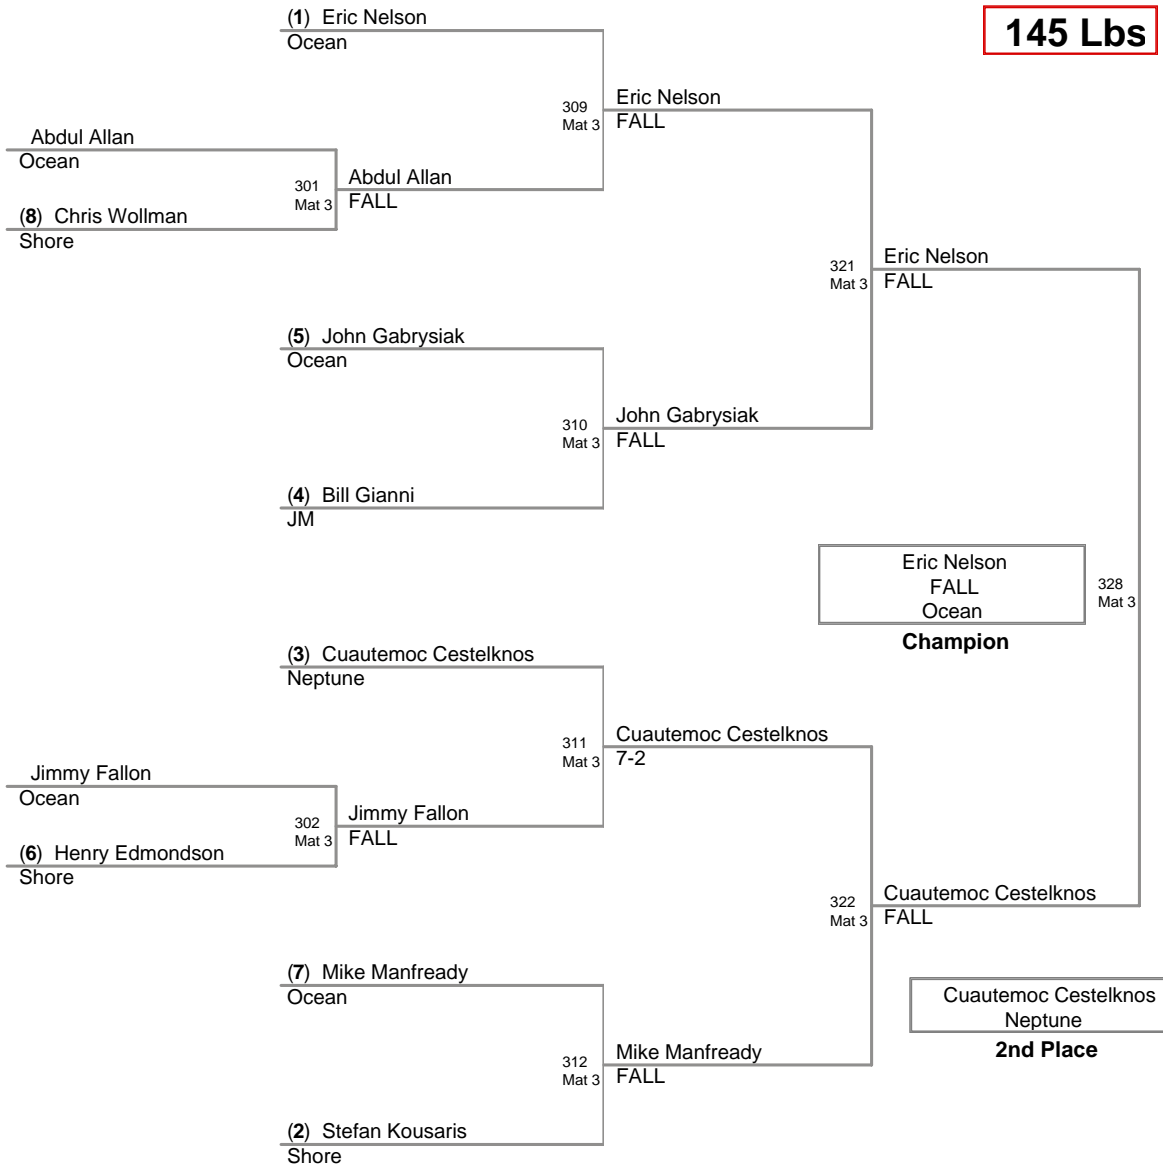

**130 Lbs**

2008 Jackson JV  
Invitational

**135 Lbs**

2008 Jackson JV  
Invitational

**140 Lbs**

2008 Jackson JV  
Invitational

**145 Lbs**

2008 Jackson JV  
Invitational

**152 Lbs**

2008 Jackson JV  
Invitational

**160 Lbs**

2008 Jackson JV  
Invitational

**171 Lbs**

2008 Jackson JV  
Invitational

**189 Lbs**

2008 Jackson JV  
Invitational