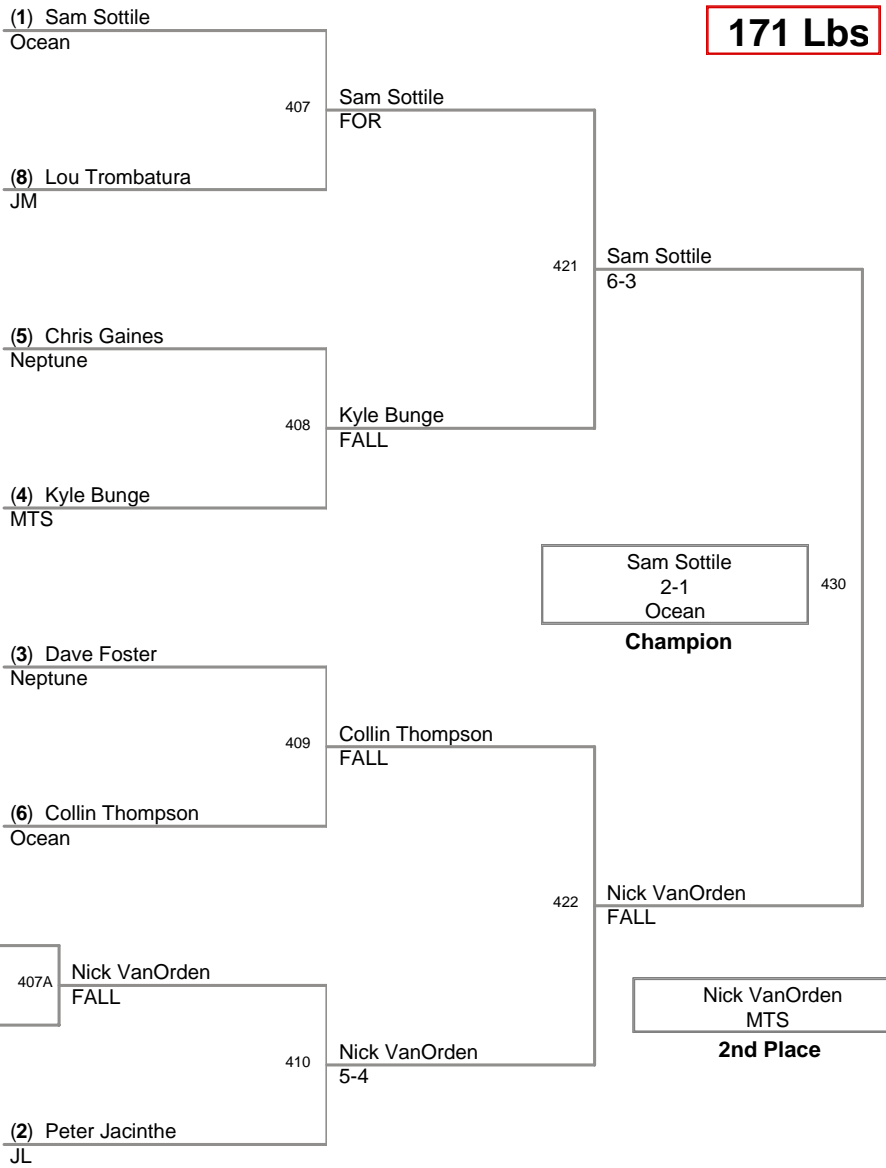

**152 Lbs**

2008 Jackson JV  
Invitational

**160 Lbs**

2008 Jackson JV  
Invitational

**171 Lbs**

2008 Jackson JV  
Invitational

**189 Lbs**

2008 Jackson JV  
Invitational