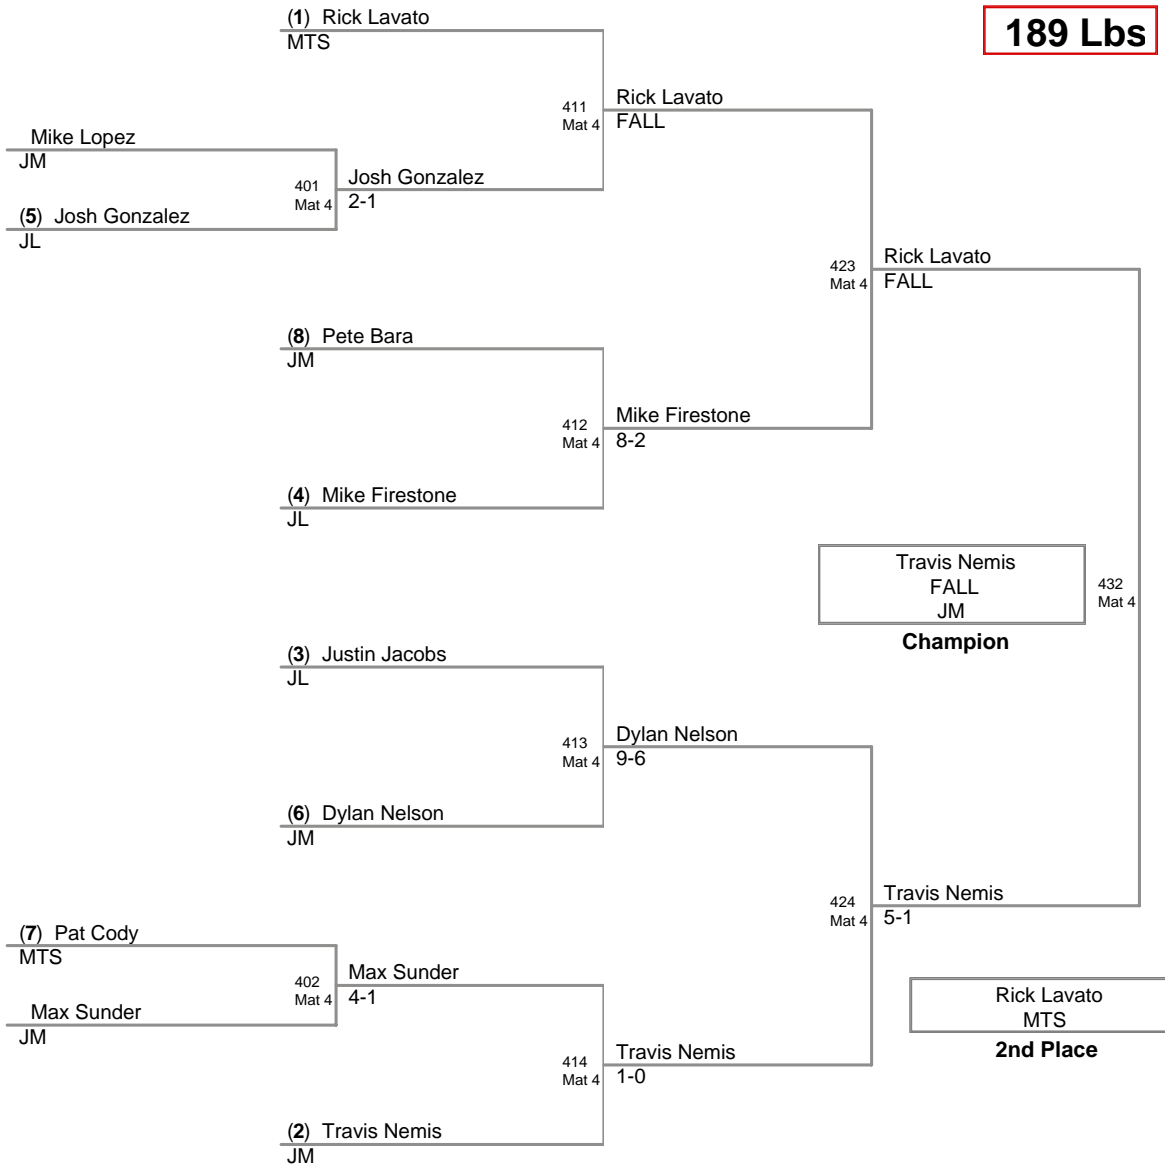

**152 Lbs**

2008 Jackson JV  
Invitational

**160 Lbs**

2008 Jackson JV  
Invitational

**171 Lbs**

2008 Jackson JV  
Invitational

**189 Lbs**

2008 Jackson JV  
Invitational