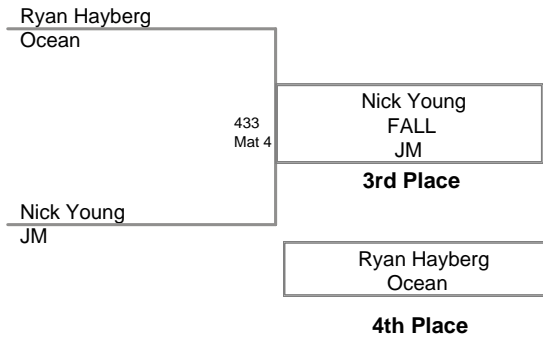

**152 Lbs**

2008 Jackson JV  
Invitational

**160 Lbs**

2008 Jackson JV  
Invitational

**171 Lbs**

2008 Jackson JV  
Invitational

**189 Lbs**

2008 Jackson JV  
Invitational

**215 Lbs**

2008 Jackson JV  
Invitational

**285 Lbs**