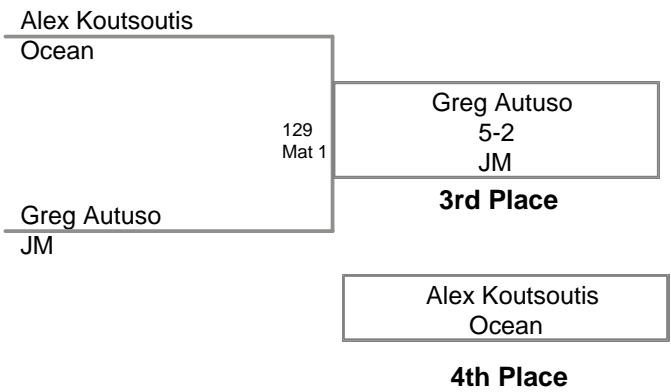

<b>Plc</b>	<b>Points</b>	<b>Team</b>	<b>CH</b>	<b>CONS</b>
1	210.5	JM	-	-
2	149	Ocean	-	-
3	78	CC	-	-
4	75.5	MTS	-	-
5	74	JL	-	-
6	62	Neptune	-	-
7	34	Shore	-	-
8	0	Nep	-	-

2008 Jackson JV  
Invitational

**103 Lbs**

2008 Jackson JV  
Invitational

**112 Lbs**

2008 Jackson JV  
Invitational

**119 Lbs**

2008 Jackson JV  
Invitational

**125 Lbs**

2008 Jackson JV  
Invitational

**130 Lbs**

2008 Jackson JV  
Invitational

**135 Lbs**

2008 Jackson JV  
Invitational

**140 Lbs**

2008 Jackson JV  
Invitational

**145 Lbs**

2008 Jackson JV  
Invitational