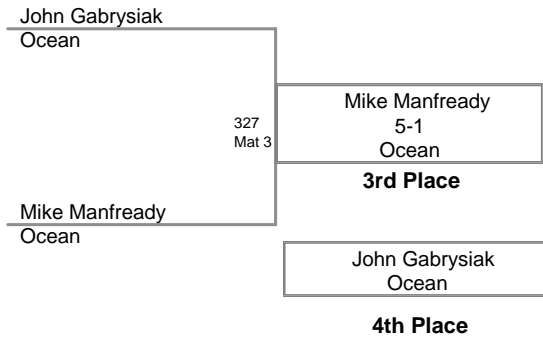

**130 Lbs**

2008 Jackson JV  
Invitational

**135 Lbs**

2008 Jackson JV  
Invitational

**140 Lbs**

2008 Jackson JV  
Invitational

**145 Lbs**

2008 Jackson JV  
Invitational

**152 Lbs**

2008 Jackson JV  
Invitational

**160 Lbs**

2008 Jackson JV  
Invitational

**171 Lbs**

2008 Jackson JV  
Invitational

**189 Lbs**

2008 Jackson JV  
Invitational