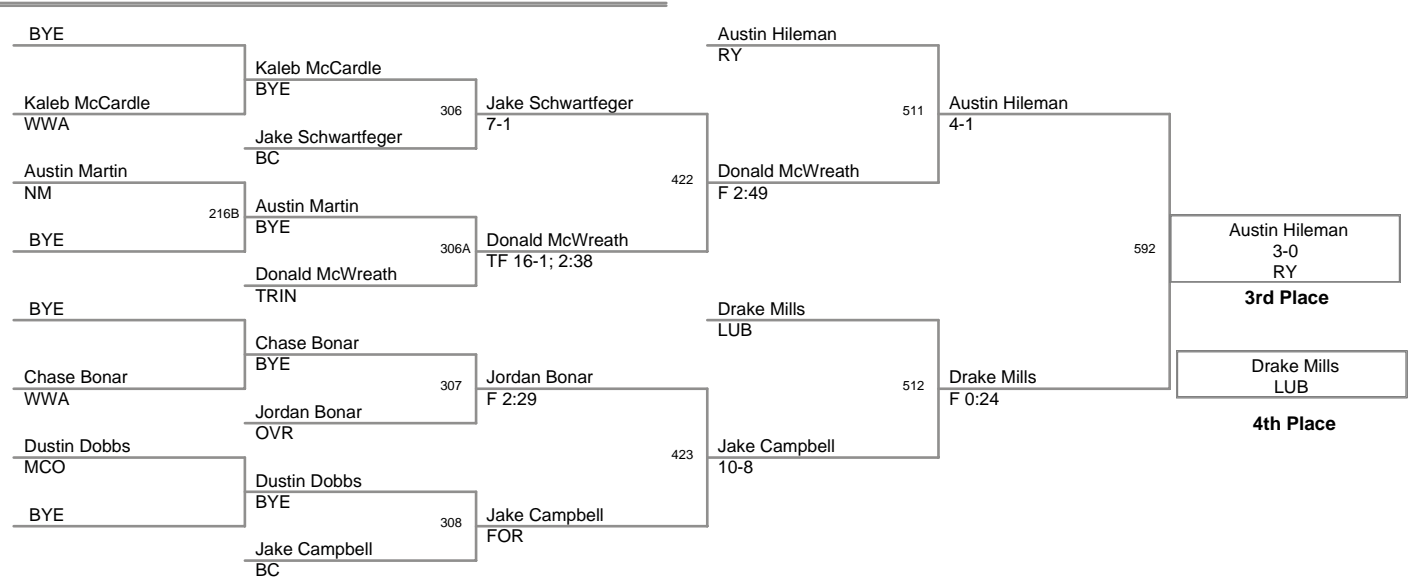

**70 Lbs**

**75 Lbs**

**80 Lbs**

**85 Lbs**

**90 Lbs**

**95 Lbs**

**105 Lbs**

**110 Lbs**

**120 Lbs**

**130 Lbs**

**HWT Lbs**

13-15

**90 Lbs**

Ryan Williams CONN	523A	Ryan Williams 9-3
Tanner Wiltrout CONN		

Kyle Bauer WWA	603	Kyle Bauer 4-2
Ryan Williams CONN		

Tanner Wiltrout CONN	434	Kyle Bauer 6-1
Kyle Bauer WWA		

Kyle Bauer  
WWA

**Champion**

Ryan Williams  
CONN

**2nd Place**

Tanner Wiltrout  
CONN

**3rd Place**

13-15

**102 Lbs**