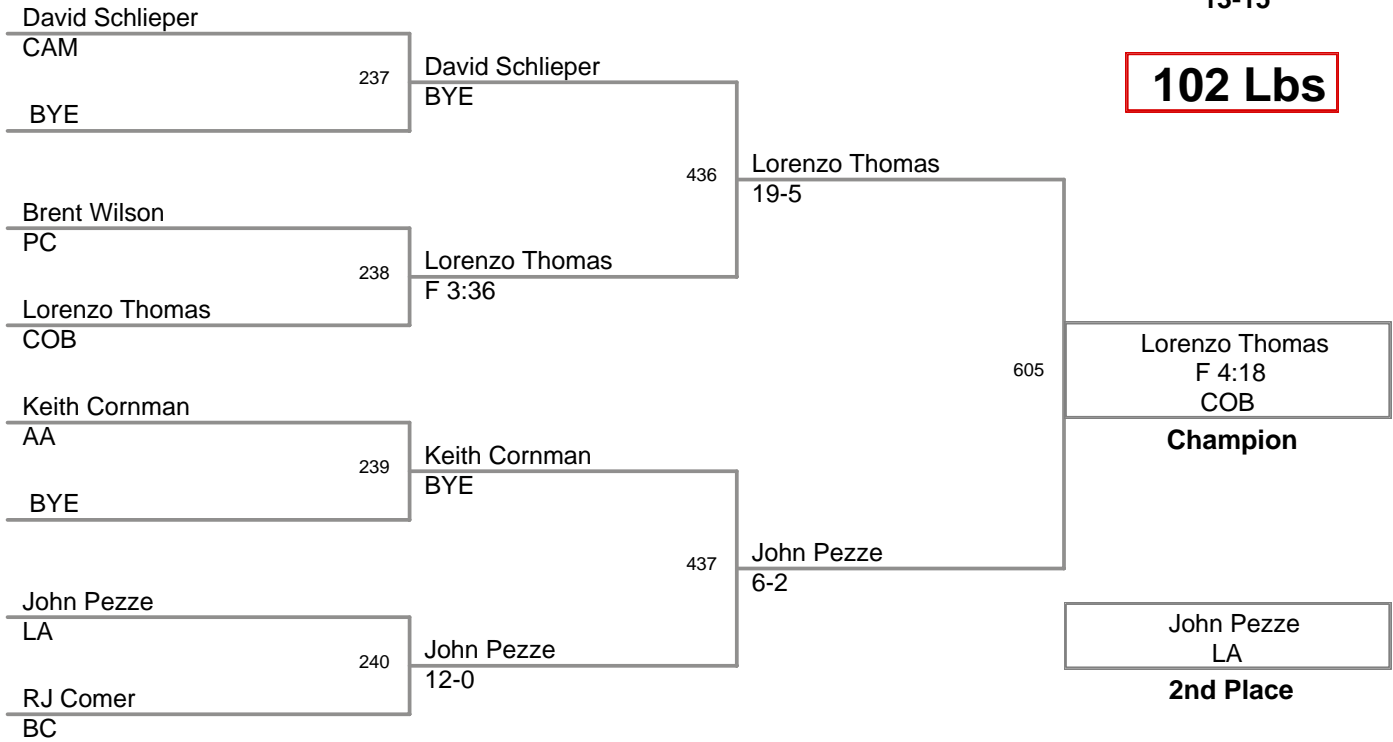

Kyle Bauer  
WWA

**Champion**

Ryan Williams  
CONN

**2nd Place**

Tanner Wiltrout  
CONN

**3rd Place**

13-15

**102 Lbs**

13-15

**108 Lbs**

13-15

**116 Lbs**

**128 Lbs**

**145 Lbs**

**165 Lbs**

Steven Heslop WWA	246A	Steven Heslop
Tyler Ison IND		F 0:49