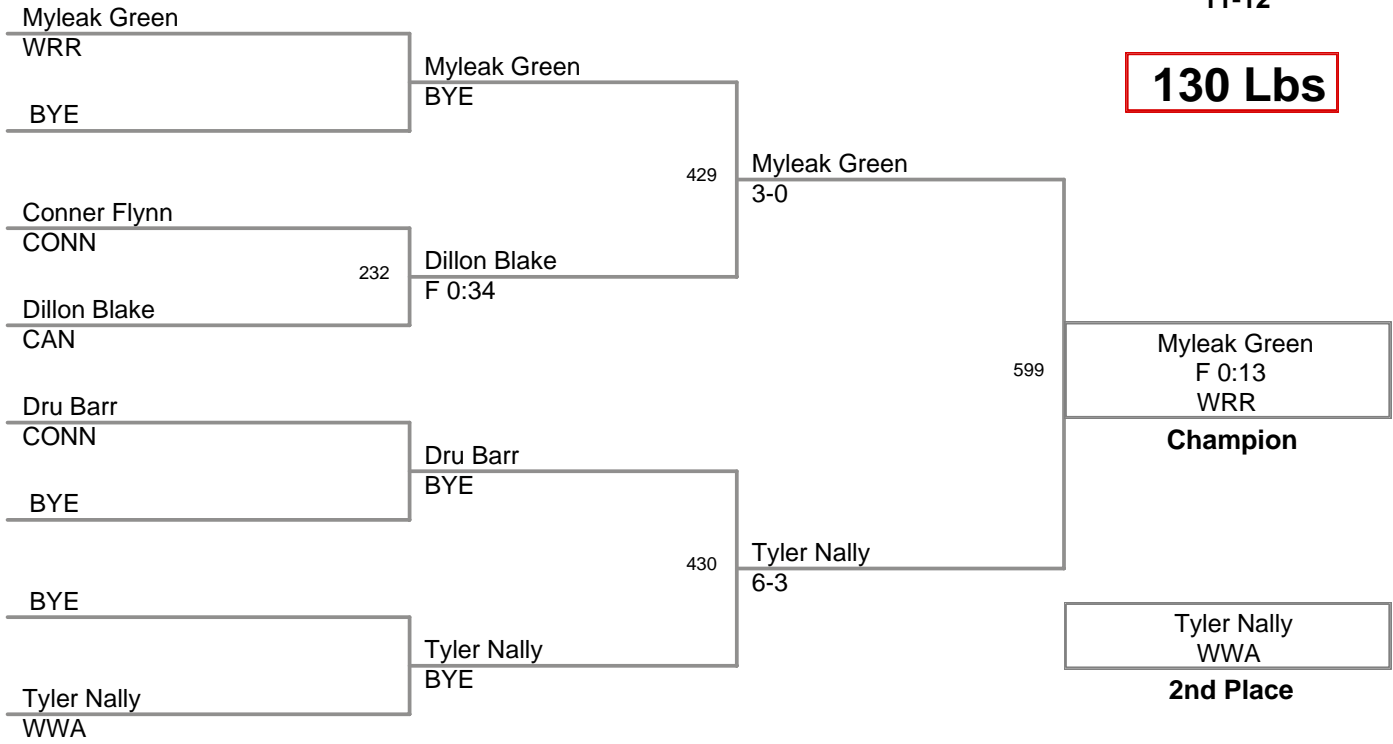

**70 Lbs**

**75 Lbs**

**80 Lbs**

**85 Lbs**

**90 Lbs**

**95 Lbs**

**105 Lbs**

**110 Lbs**

**120 Lbs**

**130 Lbs**

**HWT Lbs**

13-15

**90 Lbs**

Ryan Williams CONN	523A	Ryan Williams 9-3
Tanner Wiltrout CONN		

Kyle Bauer WWA	603	Kyle Bauer 4-2
Ryan Williams CONN		

Tanner Wiltrout CONN	434	Kyle Bauer 6-1
Kyle Bauer WWA		

Kyle Bauer  
WWA

**Champion**

Ryan Williams  
CONN

**2nd Place**

Tanner Wiltrout  
CONN

**3rd Place**

13-15

**102 Lbs**

13-15

**108 Lbs**

13-15

**116 Lbs**

**128 Lbs**

**145 Lbs**

**165 Lbs**

Steven Heslop WWA	246A	Steven Heslop
Tyler Ison IND		F 0:49