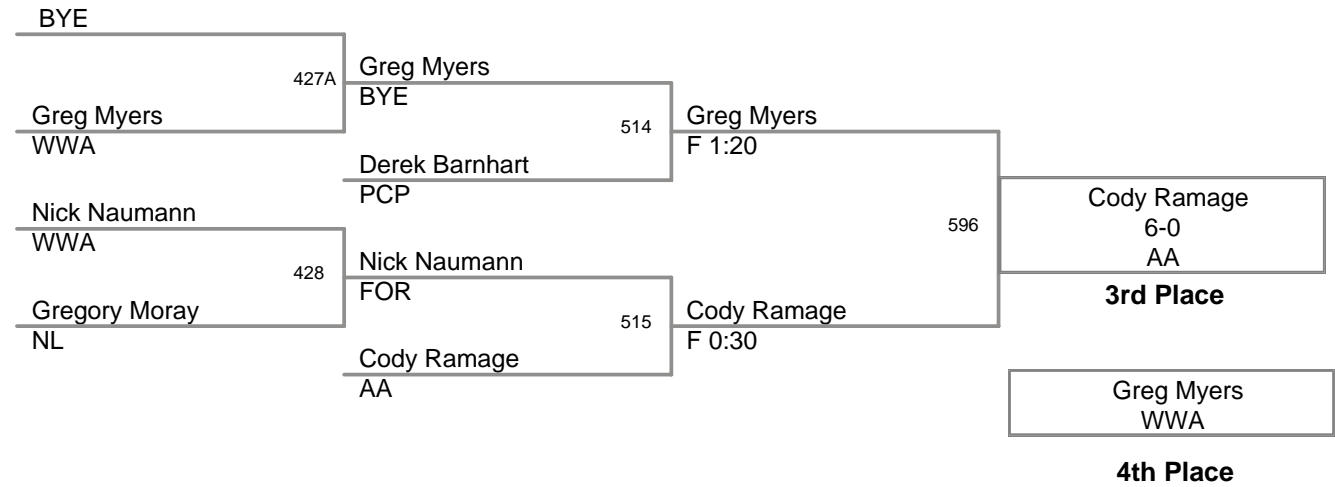

**70 Lbs**

**75 Lbs**

**80 Lbs**

**85 Lbs**

**90 Lbs**

**95 Lbs**

**105 Lbs**

**110 Lbs**

**120 Lbs**

**130 Lbs**

**HWT Lbs**

13-15

**90 Lbs**

Ryan Williams CONN	523A	Ryan Williams 9-3
Tanner Wiltrout CONN		

Kyle Bauer WWA	603	Kyle Bauer 4-2
Ryan Williams CONN		

Tanner Wiltrout CONN	434	Kyle Bauer 6-1
Kyle Bauer WWA		

Kyle Bauer  
WWA

**Champion**

Ryan Williams  
CONN

**2nd Place**

Tanner Wiltrout  
CONN

**3rd Place**

13-15

**102 Lbs**