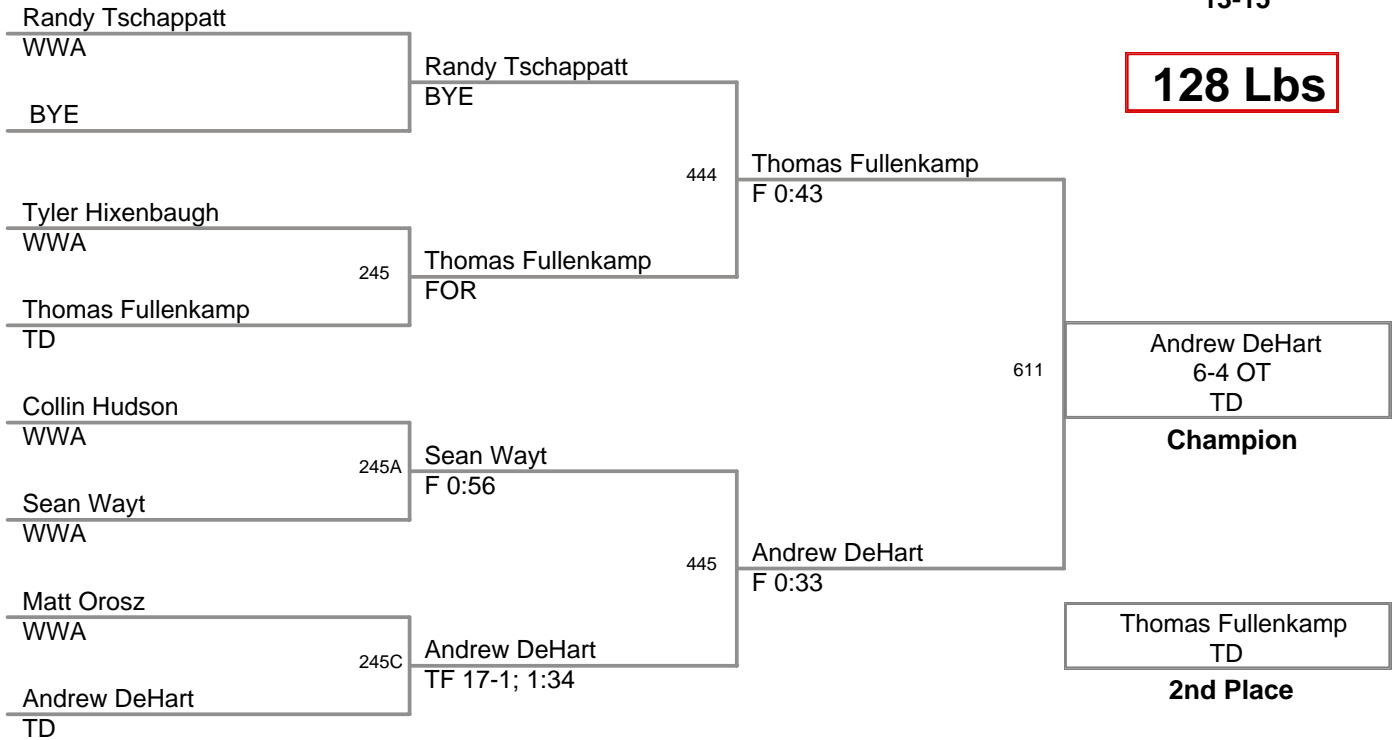

Kyle Bauer  
WWA

**Champion**

Ryan Williams  
CONN

**2nd Place**

Tanner Wiltrout  
CONN

**3rd Place**

13-15

**102 Lbs**

13-15

**108 Lbs**

13-15

**116 Lbs**

**128 Lbs**

**145 Lbs**

**165 Lbs**

Steven Heslop WWA	246A	Steven Heslop
Tyler Ison IND		F 0:49

Tyler Ison IND	451A	Steven Heslop
Steven Heslop WWA		F 2:46

Tyler Ison IND	527A	Steven Heslop
Steven Heslop WWA		FOR

Steven Heslop  
WWA

**Champion**

Tyler Ison  
IND

**2nd Place**

**3rd Place**

6-Under