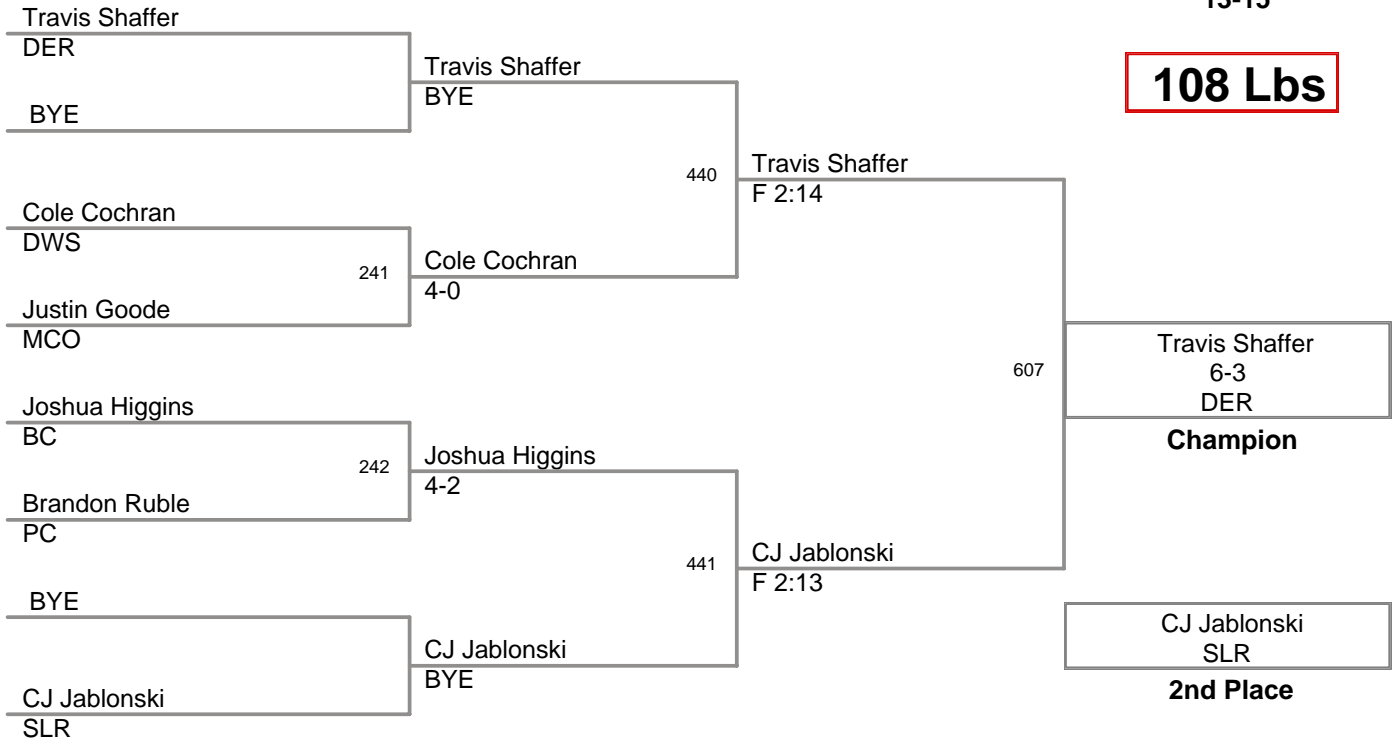

Kyle Bauer  
WWA

**Champion**

Ryan Williams  
CONN

**2nd Place**

Tanner Wiltrout  
CONN

**3rd Place**

13-15

**102 Lbs**

13-15

**108 Lbs**

13-15

**116 Lbs**

**128 Lbs**

**145 Lbs**

**165 Lbs**

Steven Heslop WWA	246A	Steven Heslop
Tyler Ison IND		F 0:49