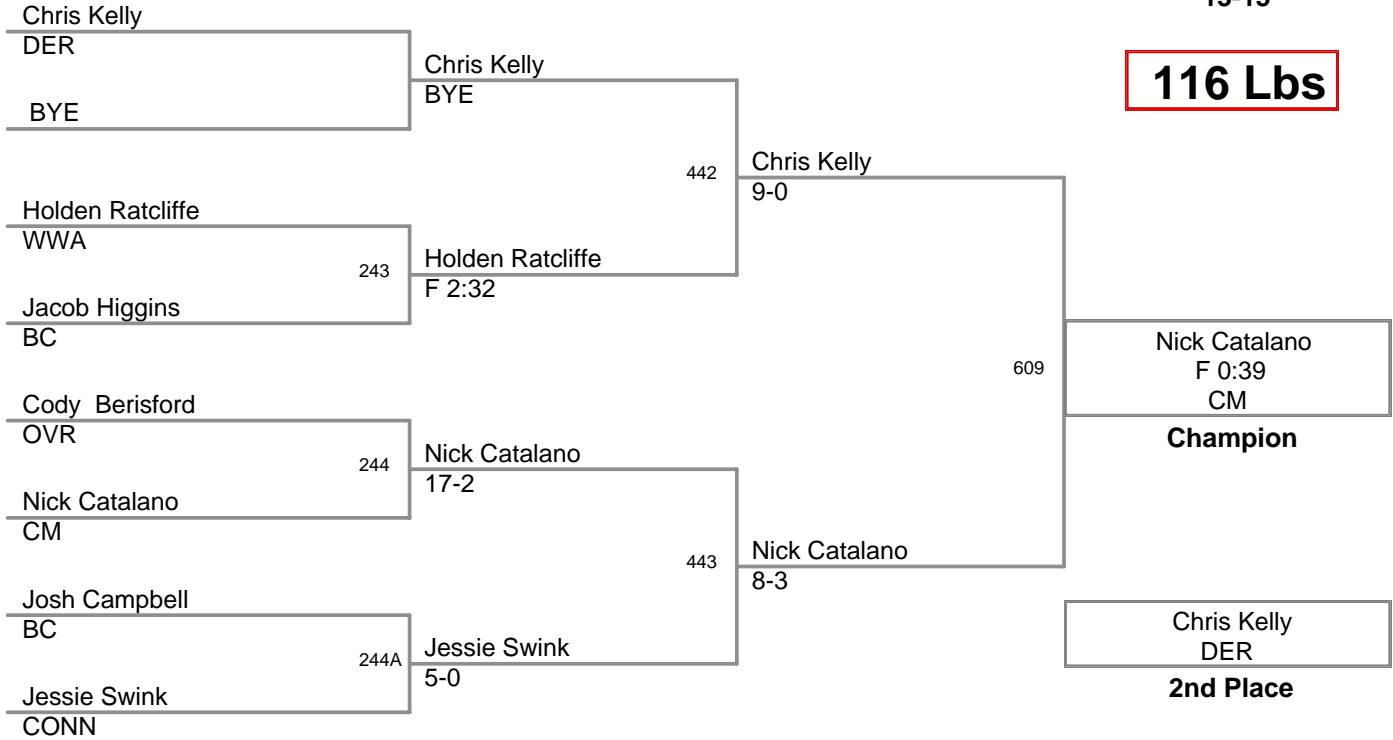

Kyle Bauer  
WWA

**Champion**

Ryan Williams  
CONN

**2nd Place**

Tanner Wiltrout  
CONN

**3rd Place**

13-15

**102 Lbs**

13-15

**108 Lbs**

13-15

**116 Lbs**

**128 Lbs**

**145 Lbs**

**165 Lbs**

Steven Heslop WWA	246A	Steven Heslop
Tyler Ison IND		F 0:49