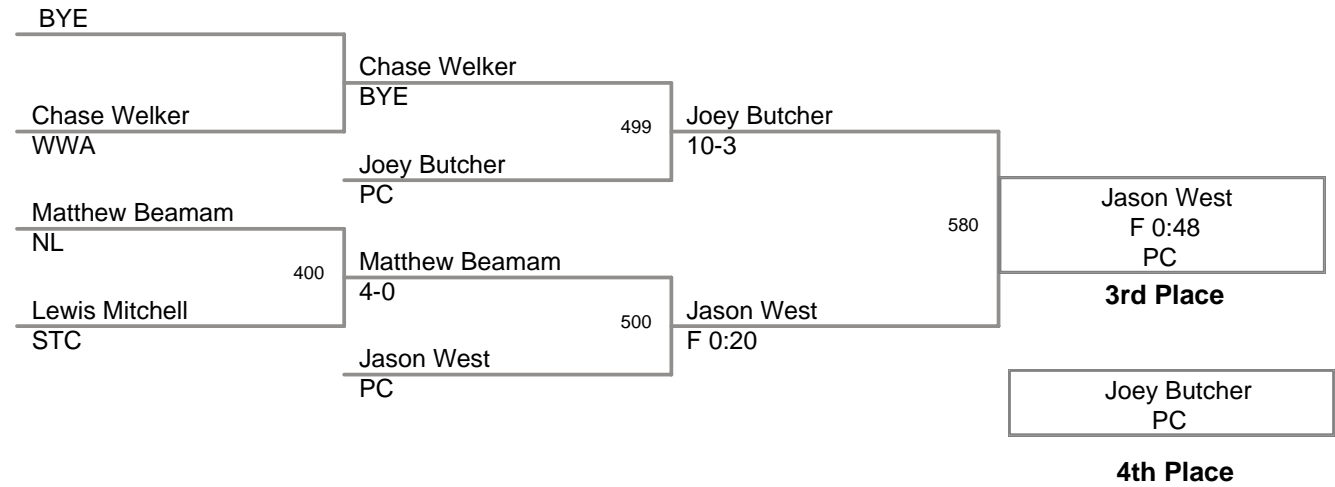

**70 Lbs**

**75 Lbs**

**80 Lbs**

**85 Lbs**

**90 Lbs**

**95 Lbs**

**105 Lbs**

**110 Lbs**

**120 Lbs**

**130 Lbs**

**HWT Lbs**

13-15

**90 Lbs**

Ryan Williams CONN	523A	Ryan Williams 9-3
Tanner Wiltrout CONN		

Kyle Bauer WWA	603	Kyle Bauer 4-2
Ryan Williams CONN		

Tanner Wiltrout CONN	434	Kyle Bauer 6-1
Kyle Bauer WWA		

Kyle Bauer  
WWA

**Champion**

Ryan Williams  
CONN

**2nd Place**

Tanner Wiltrout  
CONN

**3rd Place**

13-15

**102 Lbs**