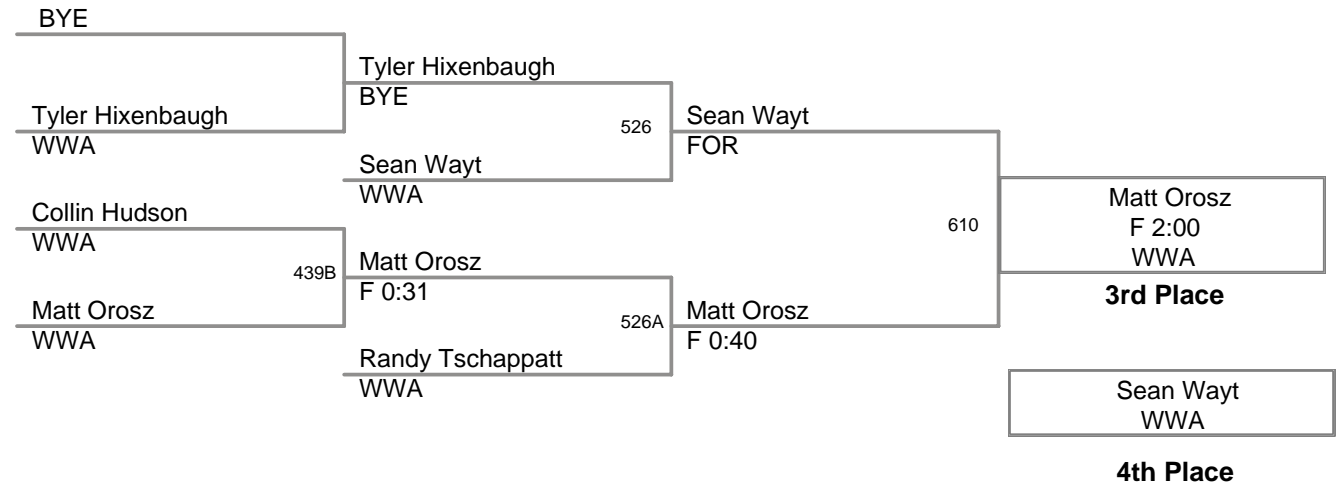

13-15

**108 Lbs**

13-15

**116 Lbs**

**128 Lbs**

**145 Lbs**

**165 Lbs**

Steven Heslop WWA	246A	Steven Heslop
Tyler Ison IND		F 0:49

Tyler Ison IND	451A	Steven Heslop
Steven Heslop WWA		F 2:46

Tyler Ison IND	527A	Steven Heslop
Steven Heslop WWA		FOR

Steven Heslop  
WWA

**Champion**

Tyler Ison  
IND

**2nd Place**

**3rd Place**

6-Under