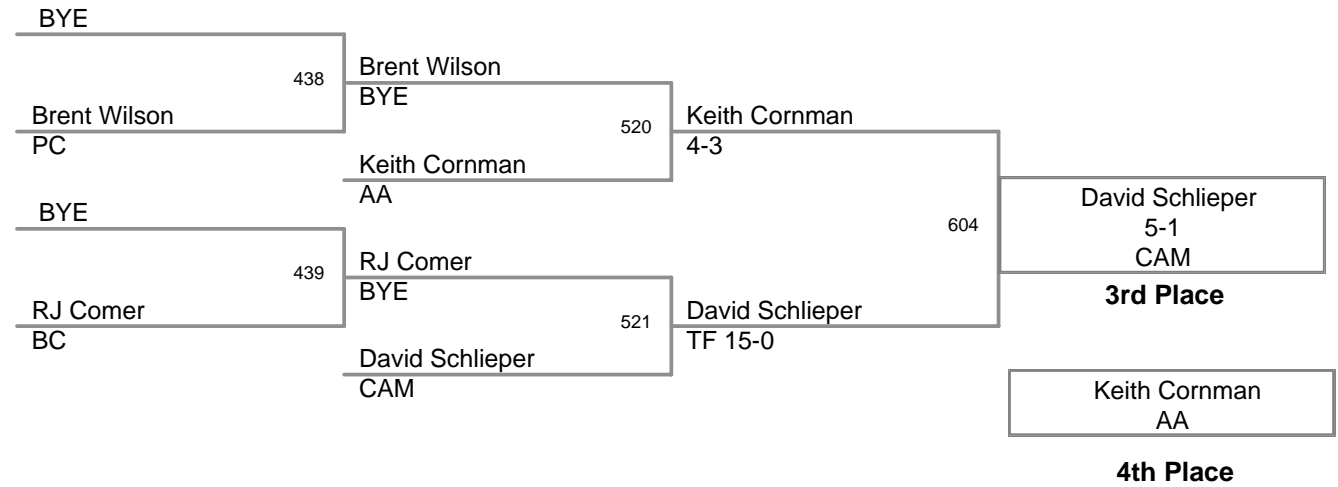

Kyle Bauer  
WWA

**Champion**

Ryan Williams  
CONN

**2nd Place**

Tanner Wiltrout  
CONN

**3rd Place**

13-15

**102 Lbs**

13-15

**108 Lbs**

13-15

**116 Lbs**

**128 Lbs**

**145 Lbs**

**165 Lbs**

Steven Heslop WWA	246A	Steven Heslop
Tyler Ison IND		F 0:49