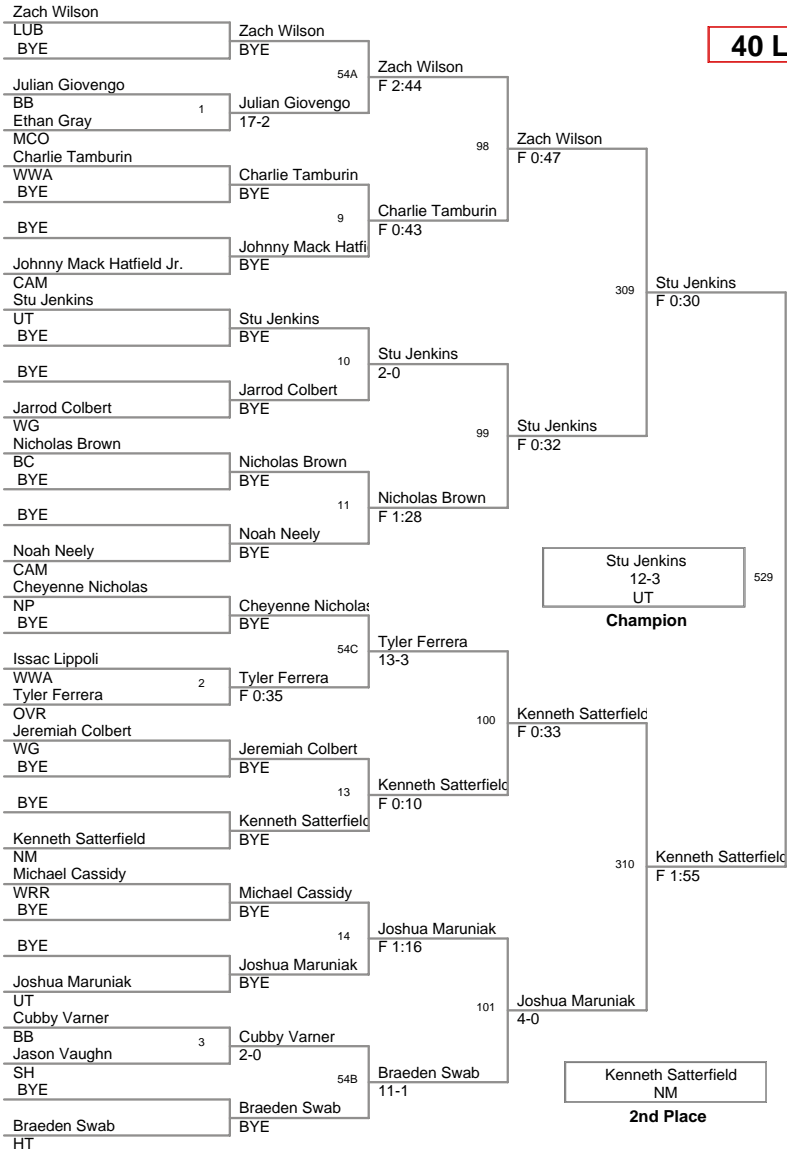

6-Under

40 Lbs