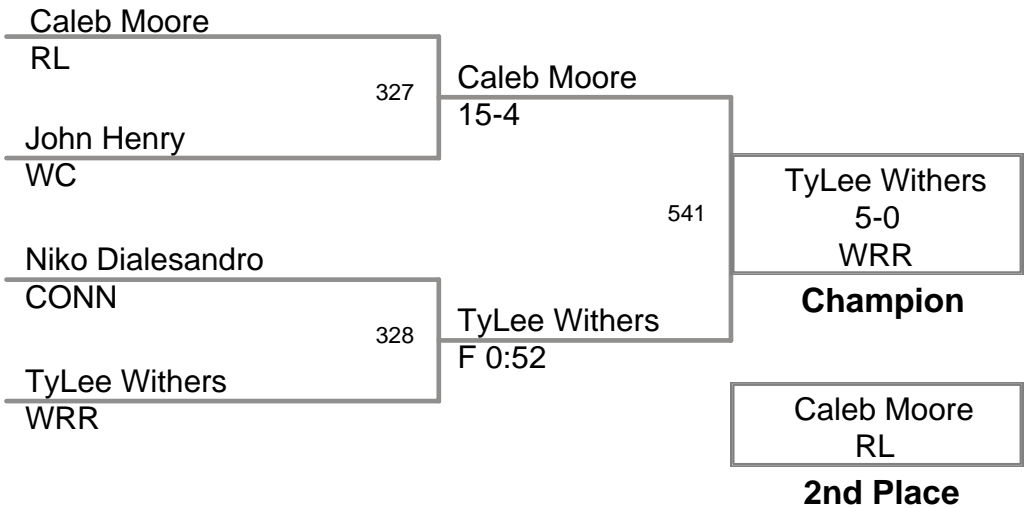

Tyler Ison IND	451A	Steven Heslop
Steven Heslop WWA		F 2:46

Tyler Ison IND	527A	Steven Heslop
Steven Heslop WWA		FOR

Steven Heslop  
WWA

**Champion**

Tyler Ison  
IND

**2nd Place**

**3rd Place**

6-Under

**55 Lbs**

6-Under

**65 Lbs**

**HWT Lbs**

**45 Lbs**

**50 Lbs**

**55 Lbs**

**60 Lbs**

**65 Lbs**

**70 Lbs**

**75 Lbs**

**85 Lbs**

**HWT Lbs**

**55 Lbs**

**60 Lbs**

65 Lbs

**70 Lbs**

**75 Lbs**

**80 Lbs**

**85 Lbs**

**90 Lbs**

**95 Lbs**

**105 Lbs**

115 Lbs