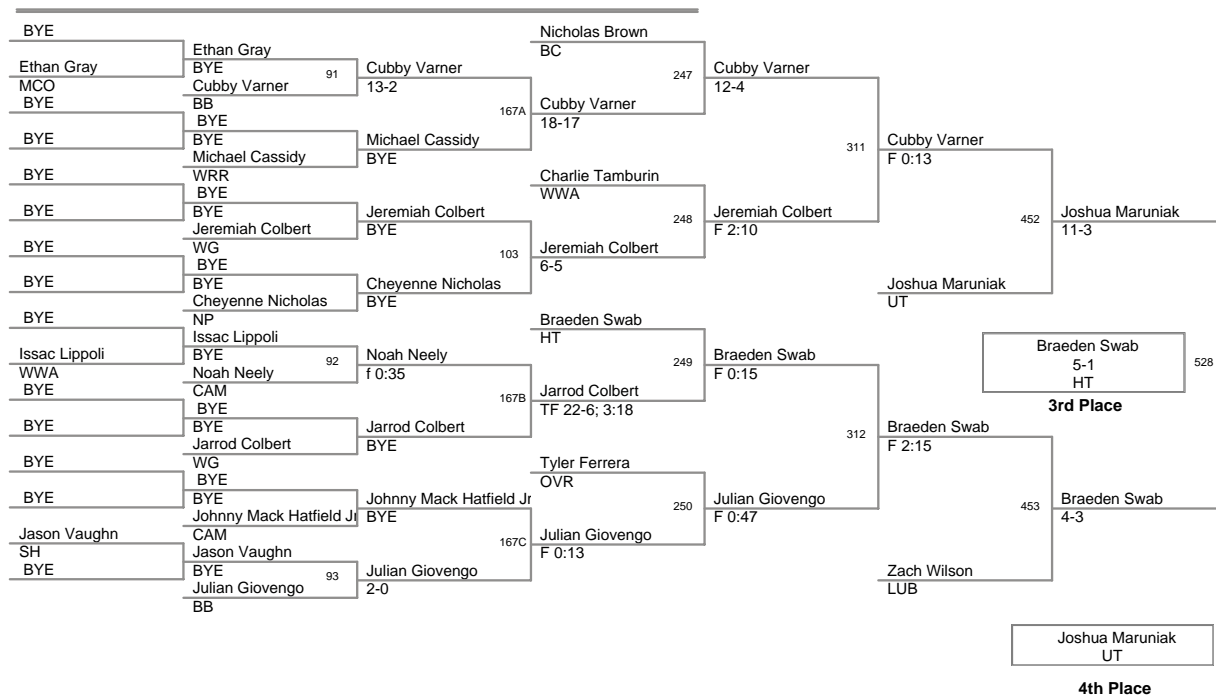

6-Under

40 Lbs