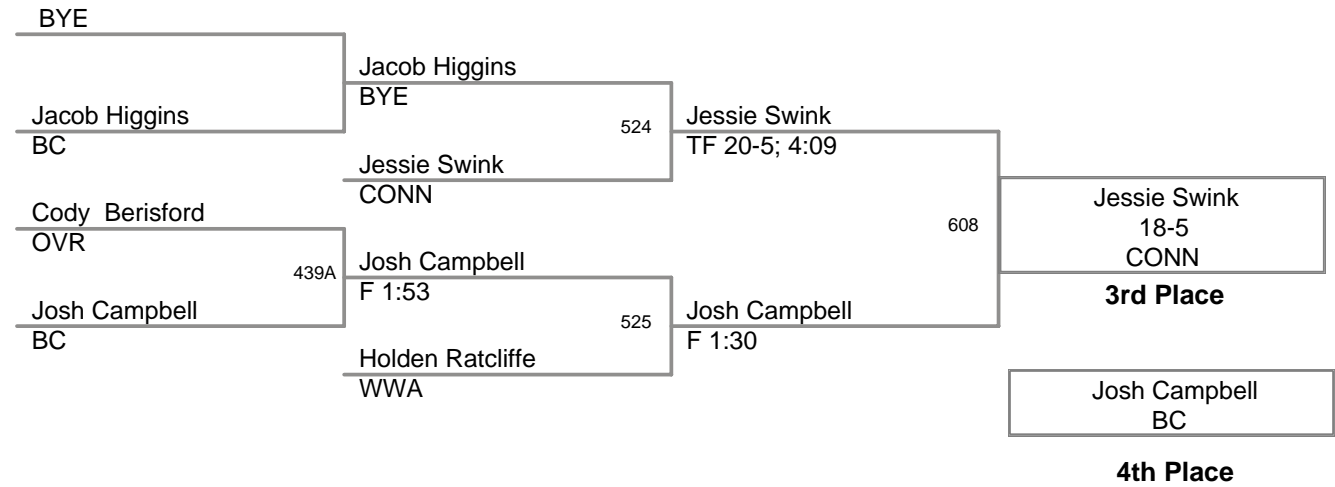

Kyle Bauer  
WWA

**Champion**

Ryan Williams  
CONN

**2nd Place**

Tanner Wiltrout  
CONN

**3rd Place**

13-15

**102 Lbs**

13-15

**108 Lbs**

13-15

**116 Lbs**

**128 Lbs**

**145 Lbs**

**165 Lbs**

Steven Heslop WWA	246A	Steven Heslop
Tyler Ison IND		F 0:49