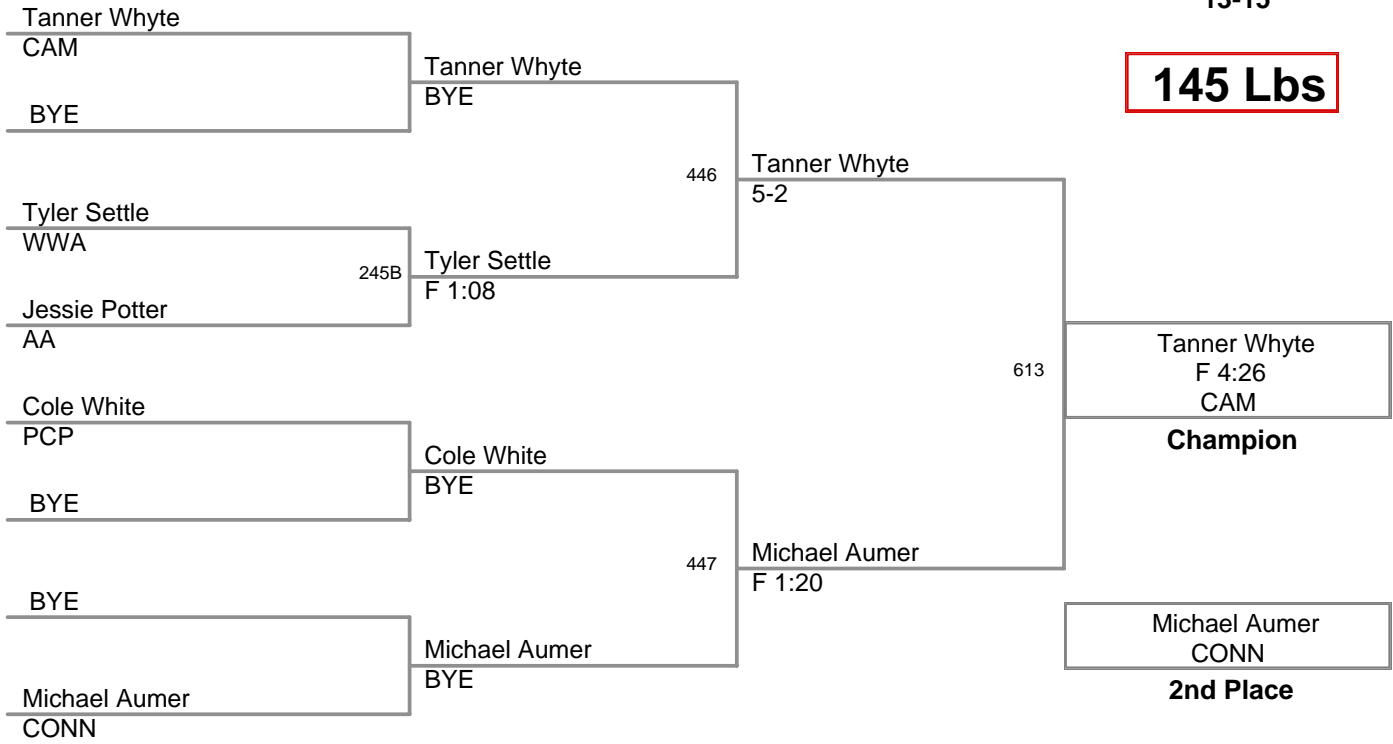

Kyle Bauer  
WWA

**Champion**

Ryan Williams  
CONN

**2nd Place**

Tanner Wiltrout  
CONN

**3rd Place**

13-15

**102 Lbs**

13-15

**108 Lbs**

13-15

**116 Lbs**

**128 Lbs**

**145 Lbs**

**165 Lbs**

Steven Heslop WWA	246A	Steven Heslop
Tyler Ison IND		F 0:49

Tyler Ison IND	451A	Steven Heslop
Steven Heslop WWA		F 2:46

Tyler Ison IND	527A	Steven Heslop
Steven Heslop WWA		FOR

Steven Heslop  
WWA

**Champion**

Tyler Ison  
IND

**2nd Place**

**3rd Place**

6-Under