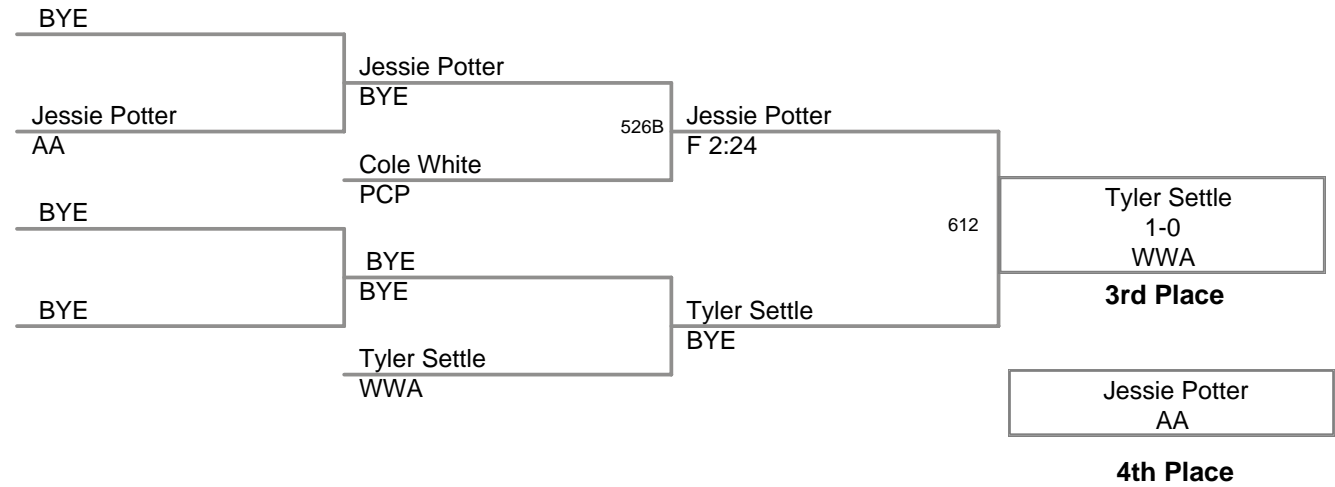

13-15

**108 Lbs**

13-15

**116 Lbs**

**128 Lbs**

**145 Lbs**

**165 Lbs**

Steven Heslop WWA	246A	Steven Heslop
Tyler Ison IND		F 0:49

Tyler Ison IND	451A	Steven Heslop
Steven Heslop WWA		F 2:46

Tyler Ison IND	527A	Steven Heslop
Steven Heslop WWA		FOR

Steven Heslop  
WWA

**Champion**

Tyler Ison  
IND

**2nd Place**

**3rd Place**

6-Under