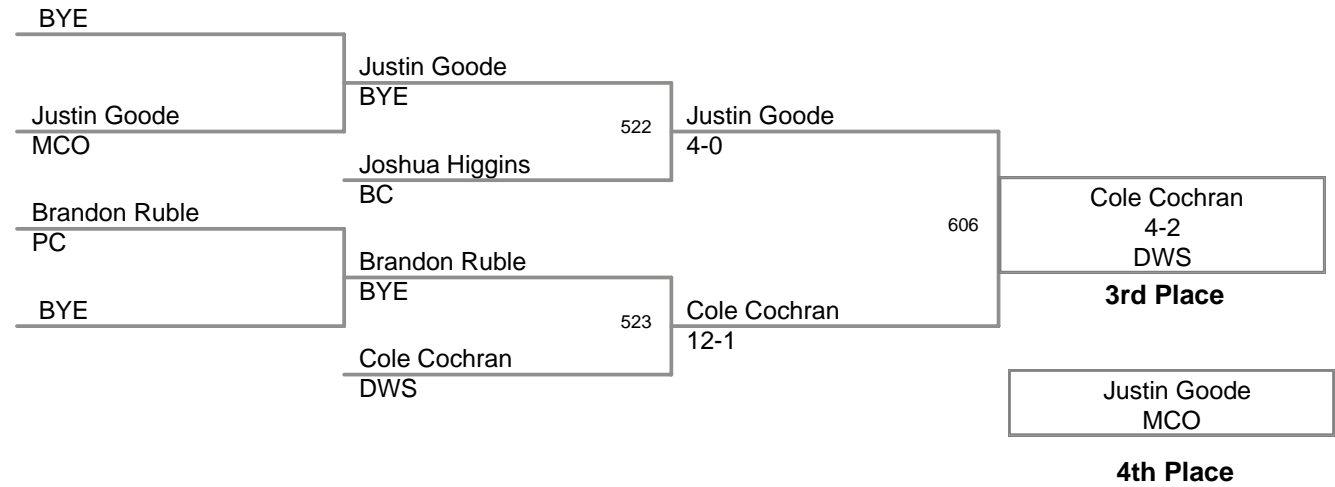

Kyle Bauer  
WWA

**Champion**

Ryan Williams  
CONN

**2nd Place**

Tanner Wiltrout  
CONN

**3rd Place**

13-15

**102 Lbs**

13-15

**108 Lbs**

13-15

**116 Lbs**

**128 Lbs**

**145 Lbs**

**165 Lbs**

Steven Heslop WWA	246A	Steven Heslop
Tyler Ison IND		F 0:49