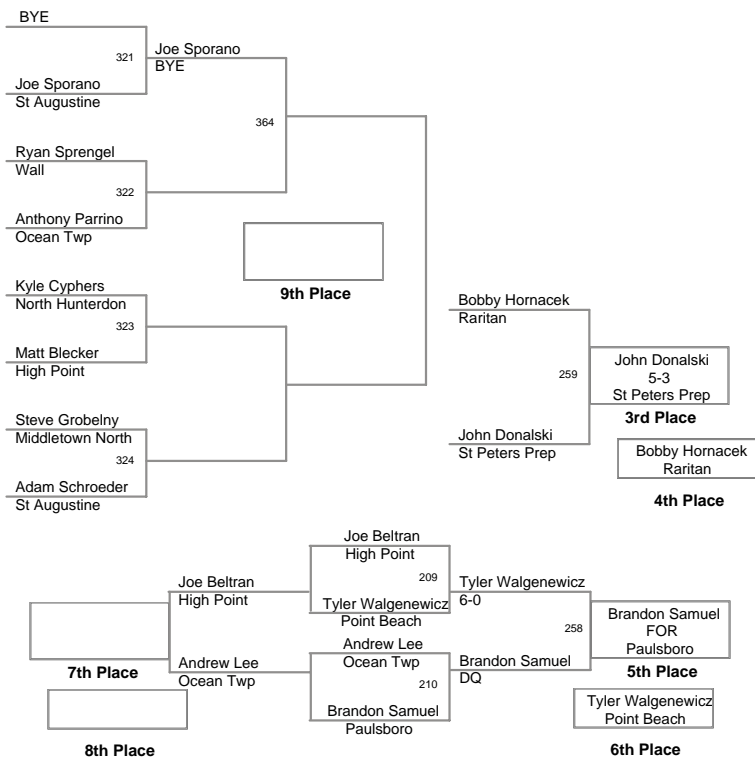

2007 Mustang Classic

**130 Lbs**

2007 Mustang Classic

**135 Lbs**

2007 Mustang Classic

**140 Lbs**

2007 Mustang Classic

**145 Lbs**