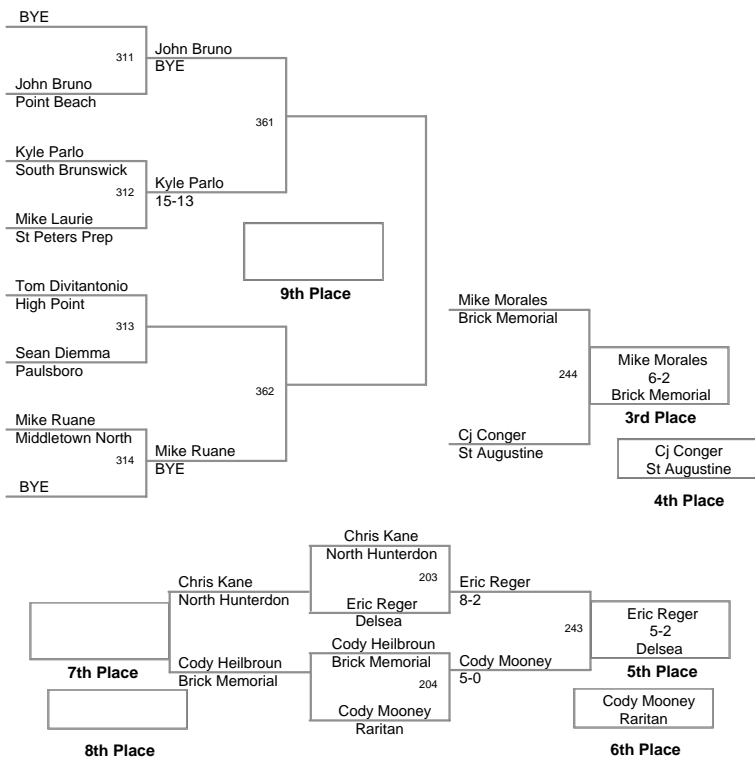

2007 Mustang Classic

**103 Lbs**

2007 Mustang Classic

**112 Lbs**

2007 Mustang Classic

**119 Lbs**

2007 Mustang Classic

**125 Lbs**