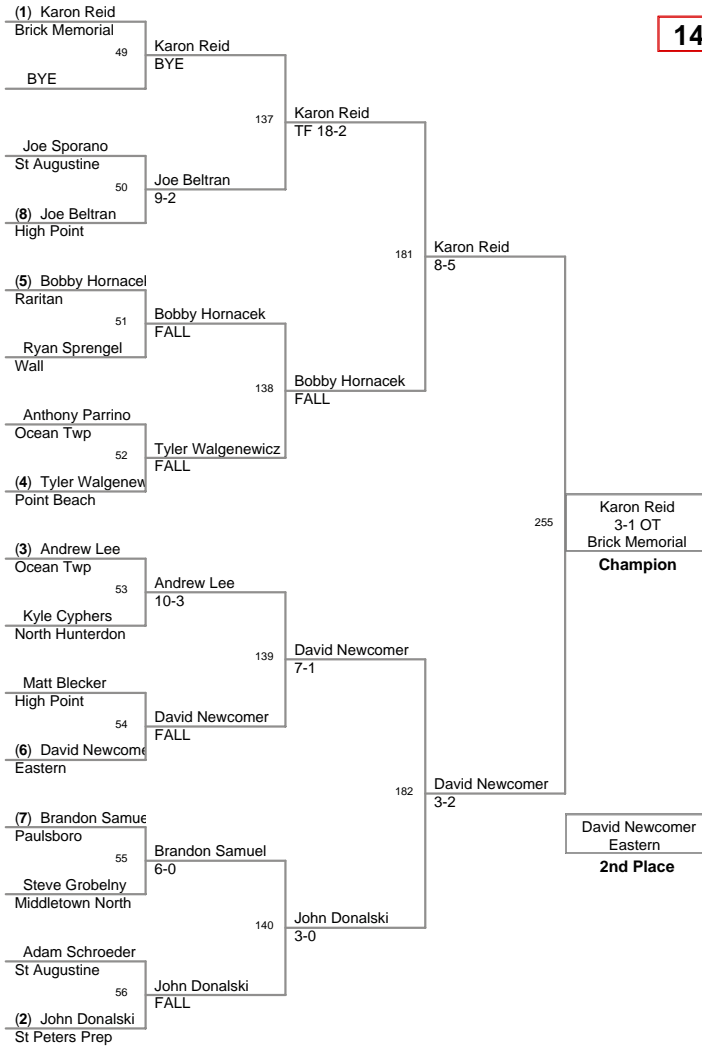

2007 Mustang Classic

**130 Lbs**

2007 Mustang Classic

**135 Lbs**

2007 Mustang Classic

**140 Lbs**

2007 Mustang Classic

**145 Lbs**