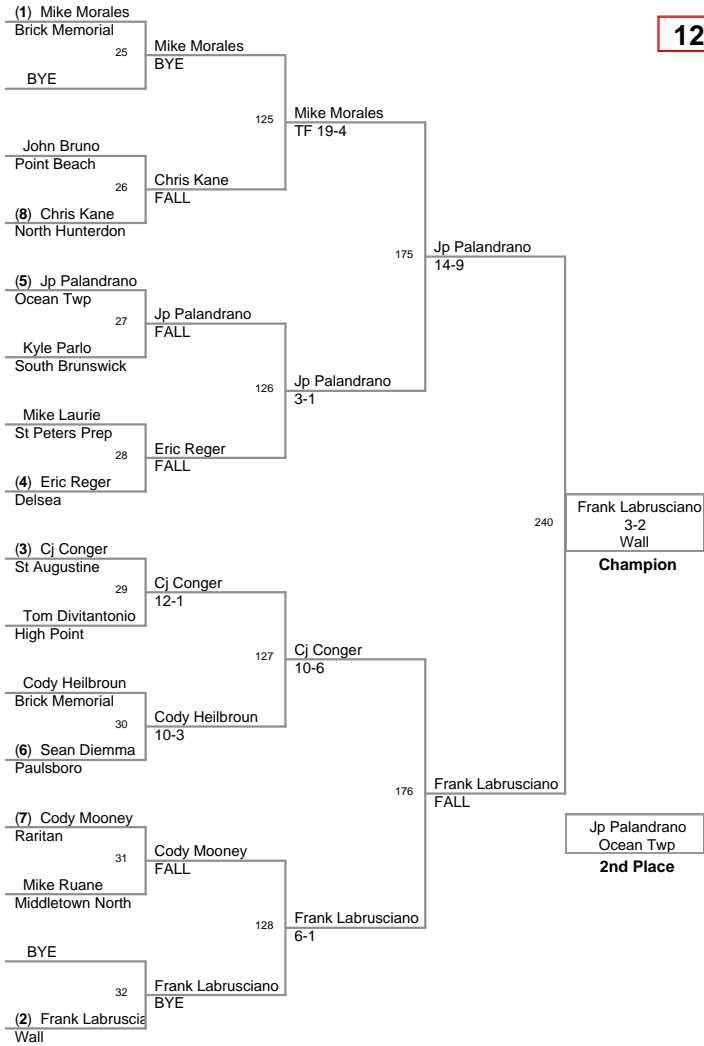

2007 Mustang Classic

**103 Lbs**

2007 Mustang Classic

**112 Lbs**

2007 Mustang Classic

**119 Lbs**

2007 Mustang Classic

**125 Lbs**