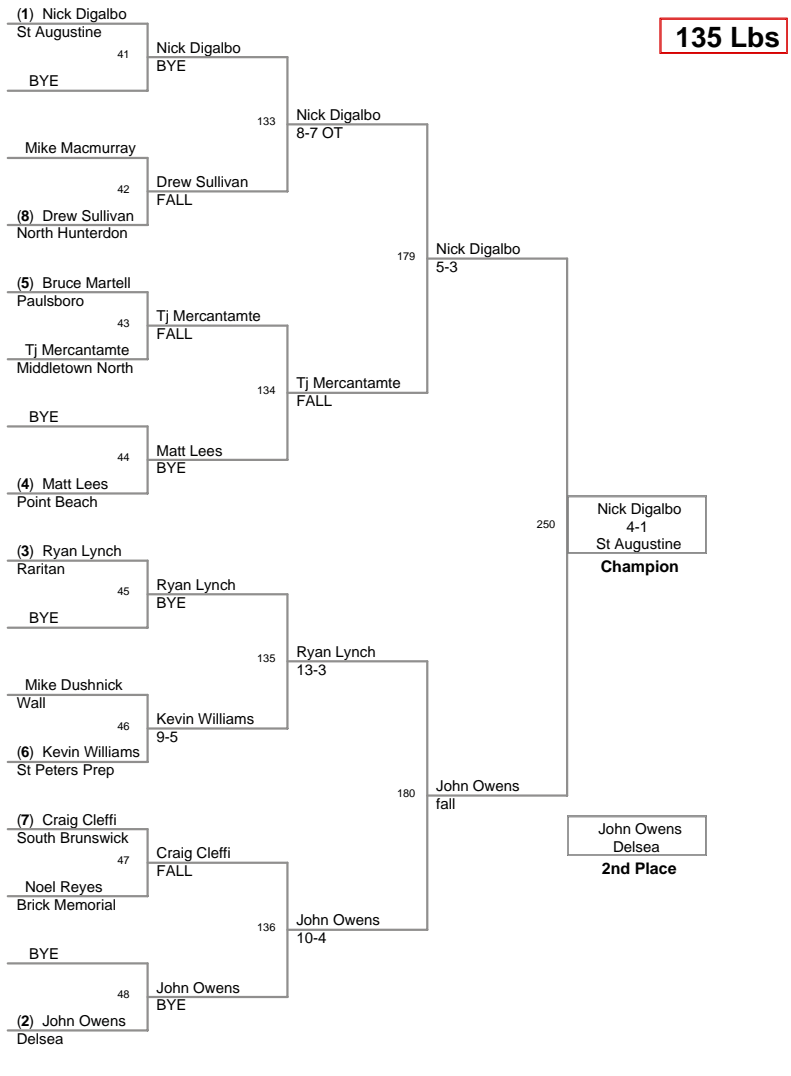

2007 Mustang Classic

135 Lbs