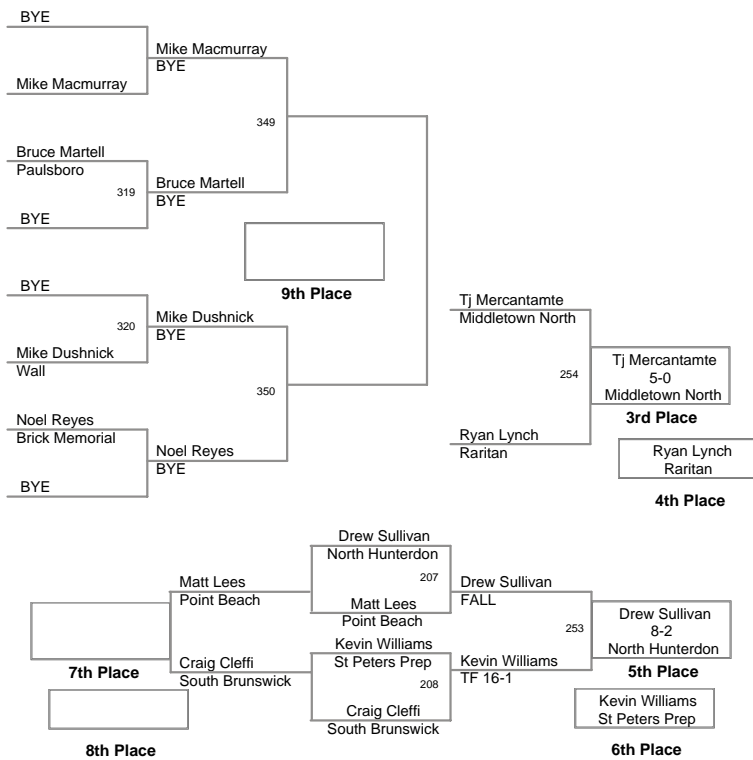

2007 Mustang Classic

135 Lbs