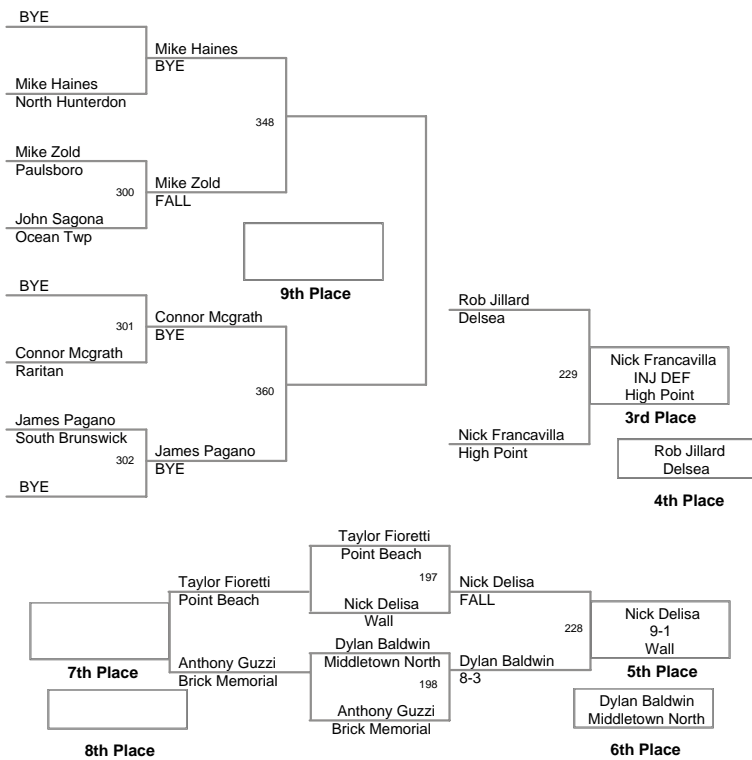

2007 Mustang Classic

**103 Lbs**

2007 Mustang Classic

**112 Lbs**

2007 Mustang Classic

**119 Lbs**

2007 Mustang Classic

**125 Lbs**