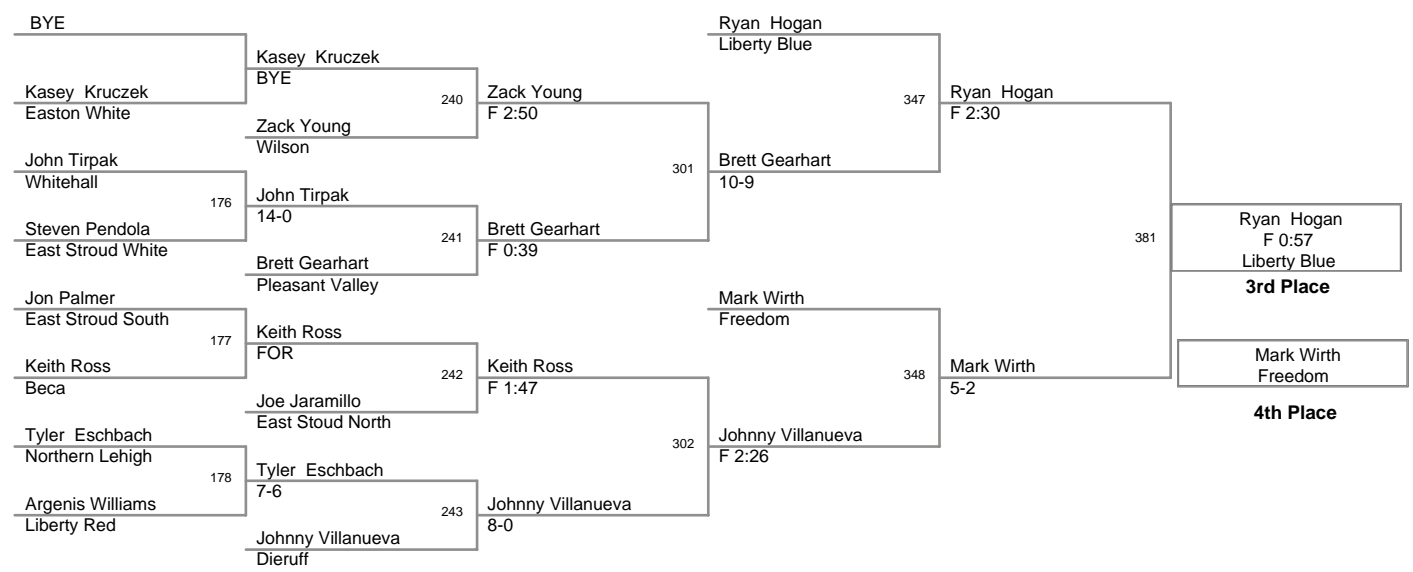

**105 Lbs**

**110 Lbs**

2007 Bangor Jr High

**115 Lbs**

**122 Lbs**

**130 Lbs**

**138 Lbs**

2007 Bangor Jr High