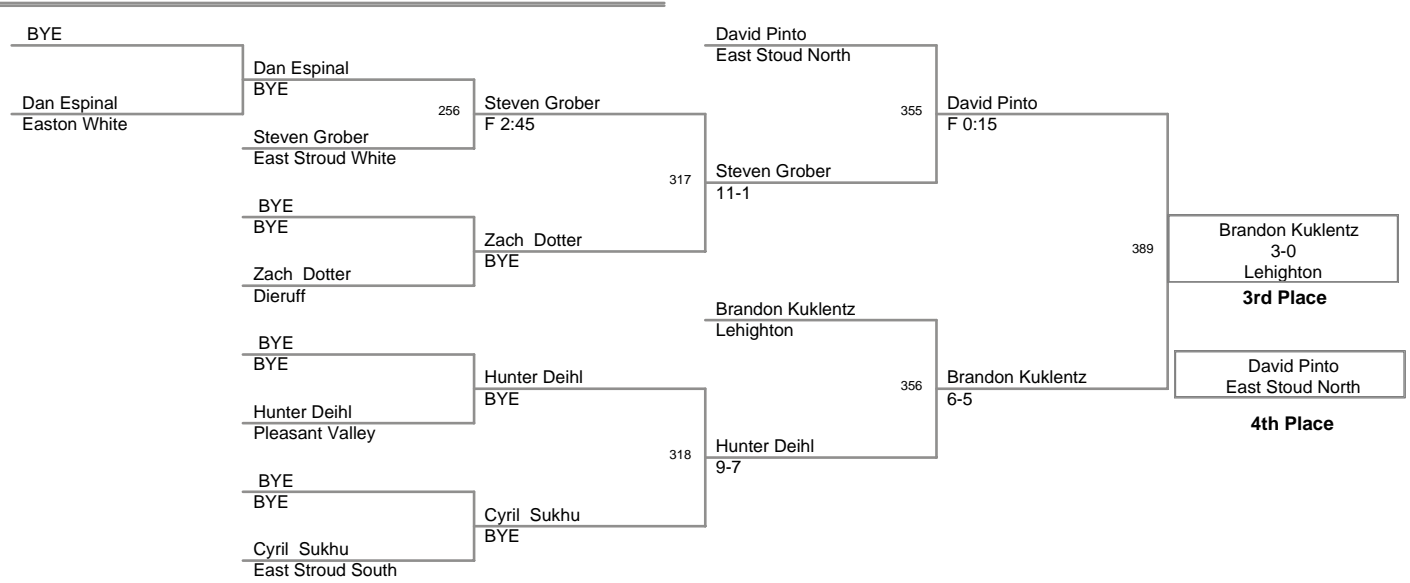

**145 Lbs**

**155 Lbs**

**165 Lbs**

**185 Lbs**

2007 Bangor Jr High

**210 Lbs**

**250 Lbs**