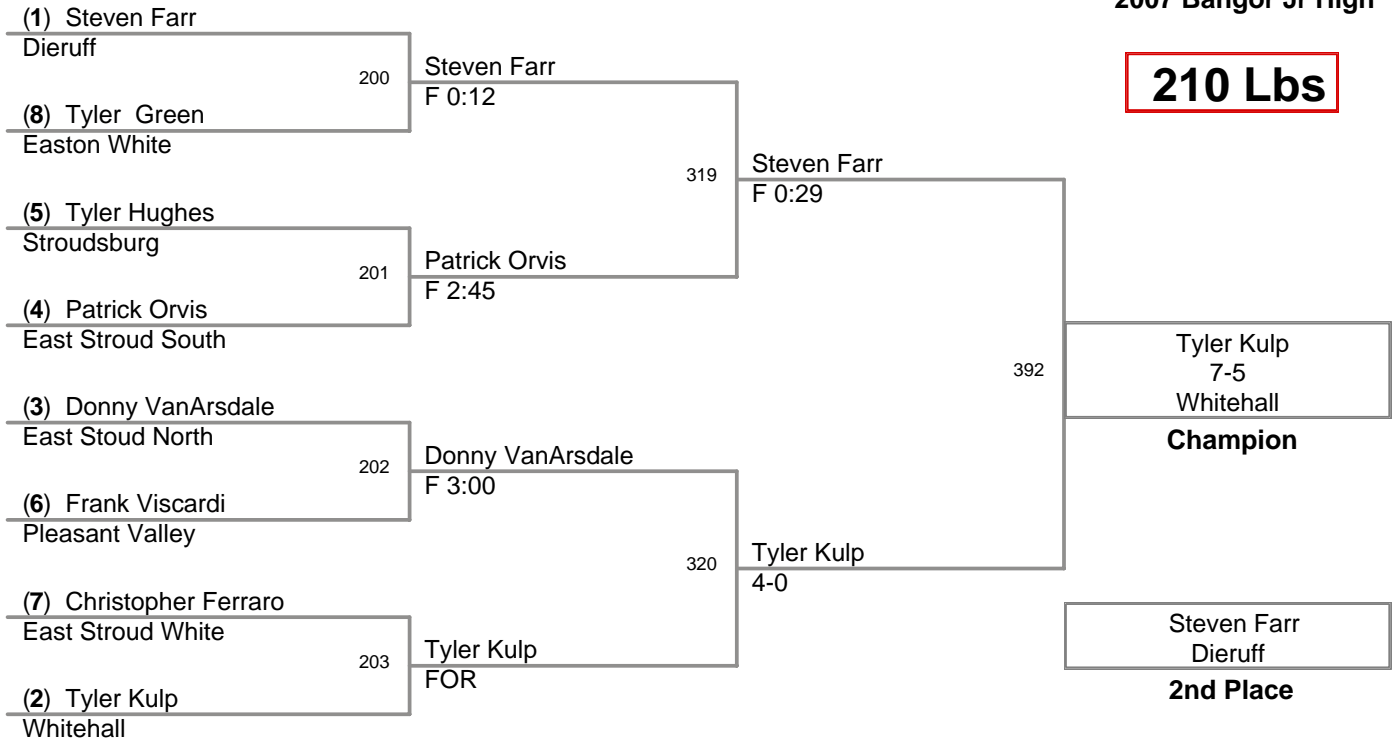

**145 Lbs**

**155 Lbs**

**165 Lbs**

**185 Lbs**

2007 Bangor Jr High

**210 Lbs**

**250 Lbs**