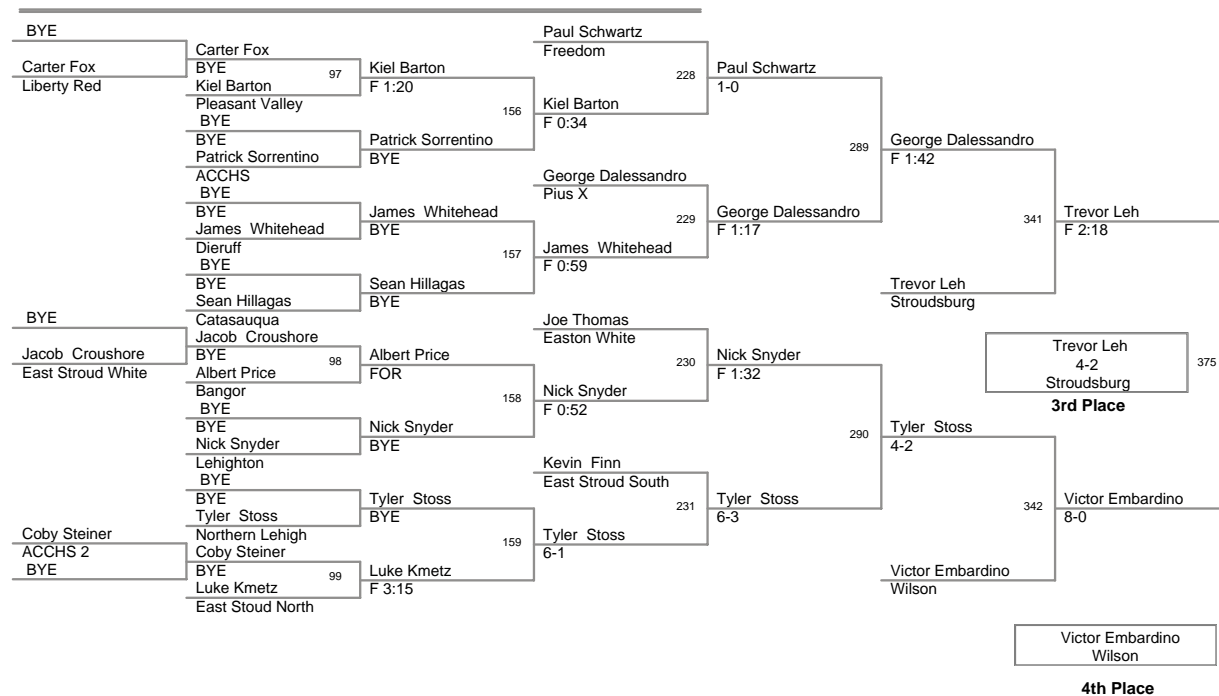

**105 Lbs**

**110 Lbs**

2007 Bangor Jr High

**115 Lbs**

**122 Lbs**

**130 Lbs**

**138 Lbs**

2007 Bangor Jr High