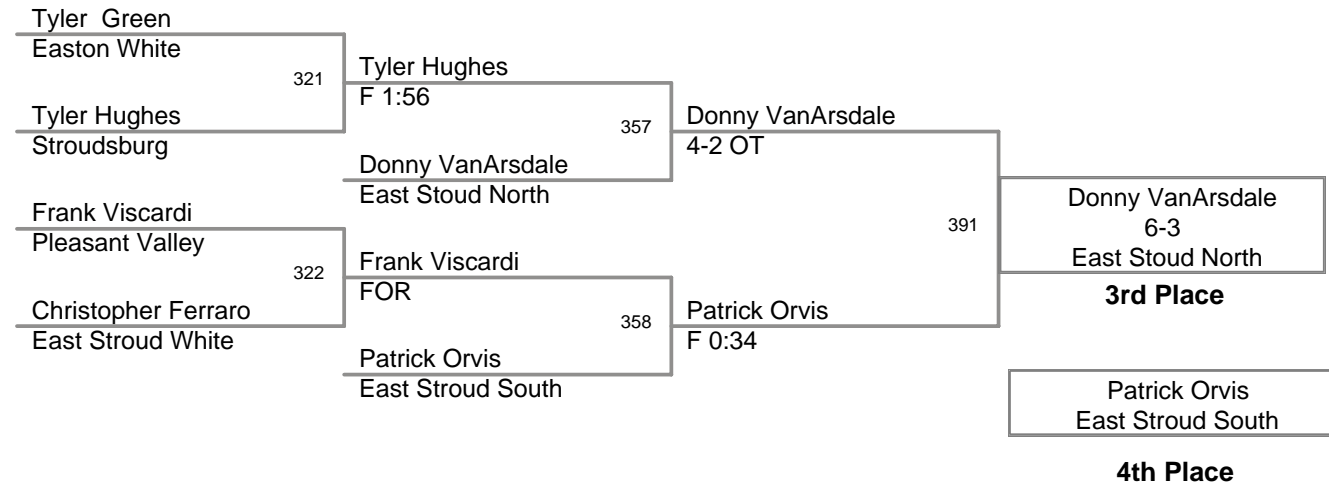

**145 Lbs**

**155 Lbs**

**165 Lbs**

**185 Lbs**

2007 Bangor Jr High

**210 Lbs**

**250 Lbs**