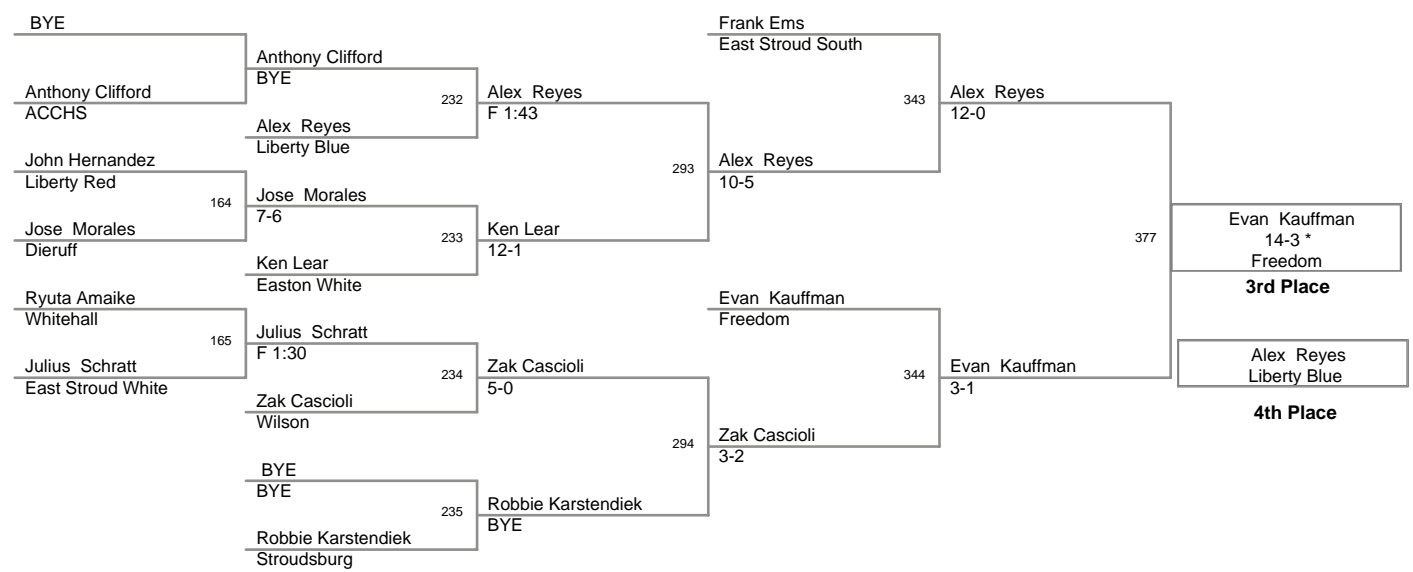

**105 Lbs**

**110 Lbs**

2007 Bangor Jr High

**115 Lbs**

**122 Lbs**

**130 Lbs**

**138 Lbs**

2007 Bangor Jr High