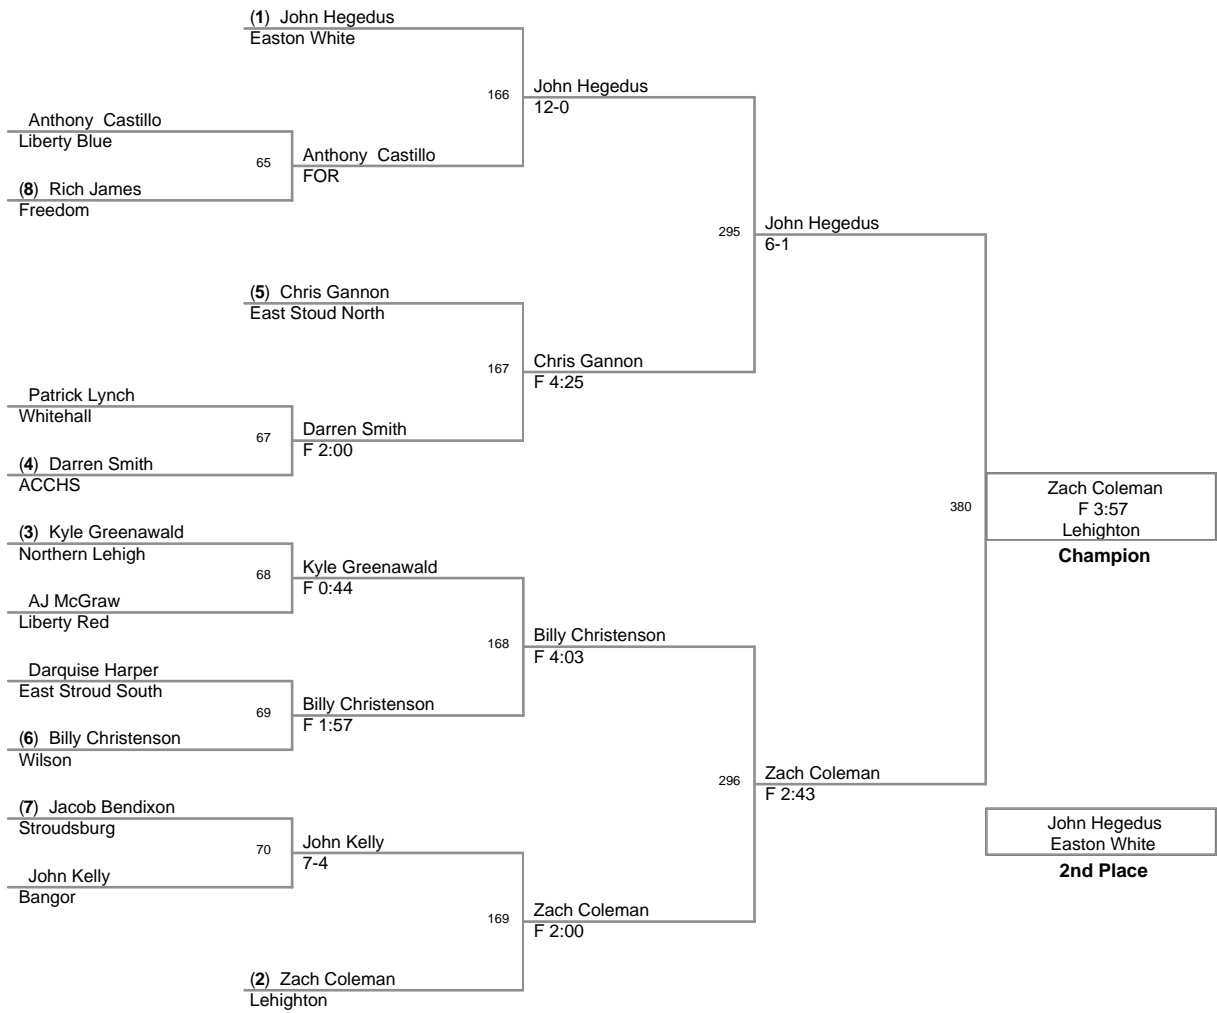

**105 Lbs**

**110 Lbs**

2007 Bangor Jr High

**115 Lbs**

**122 Lbs**

**130 Lbs**

**138 Lbs**

2007 Bangor Jr High