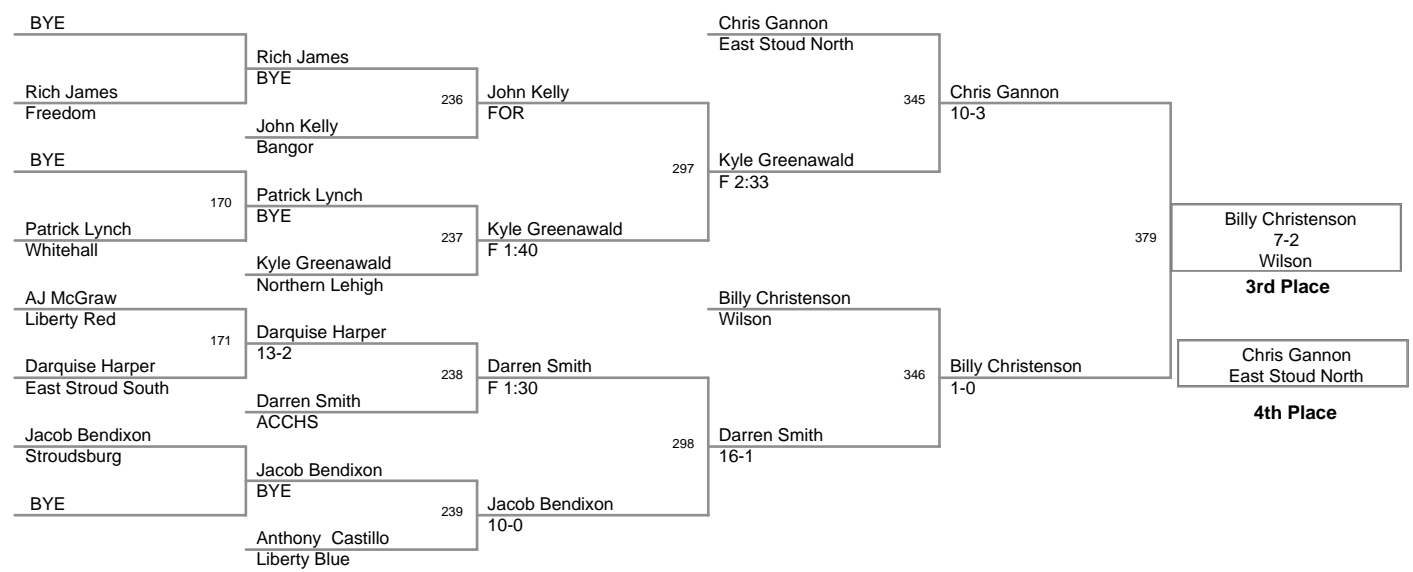

**105 Lbs**

**110 Lbs**

2007 Bangor Jr High

**115 Lbs**

**122 Lbs**

**130 Lbs**

**138 Lbs**

2007 Bangor Jr High