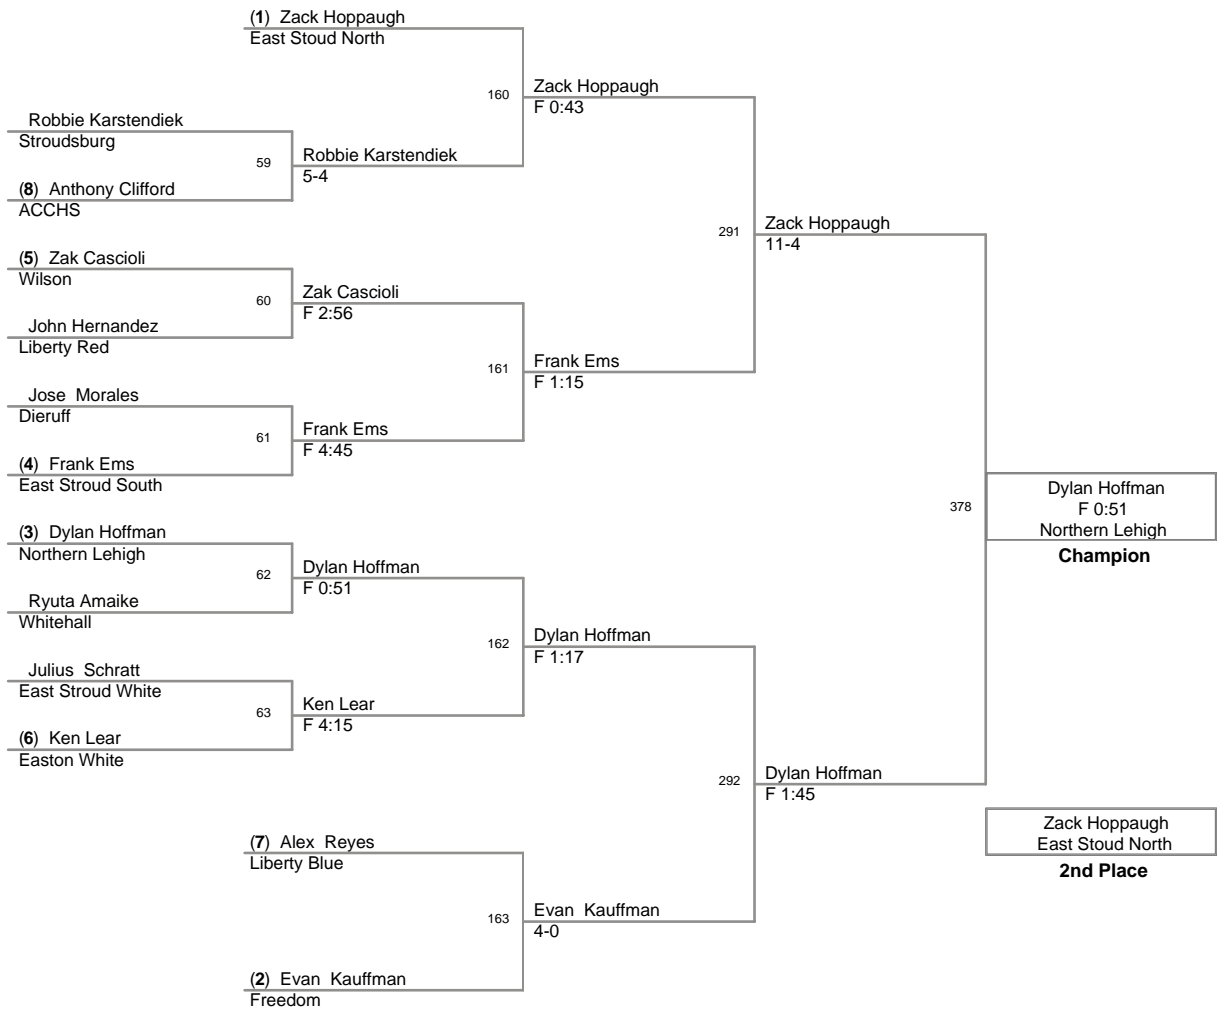

**105 Lbs**

**110 Lbs**

2007 Bangor Jr High

**115 Lbs**

**122 Lbs**

**130 Lbs**

**138 Lbs**

2007 Bangor Jr High