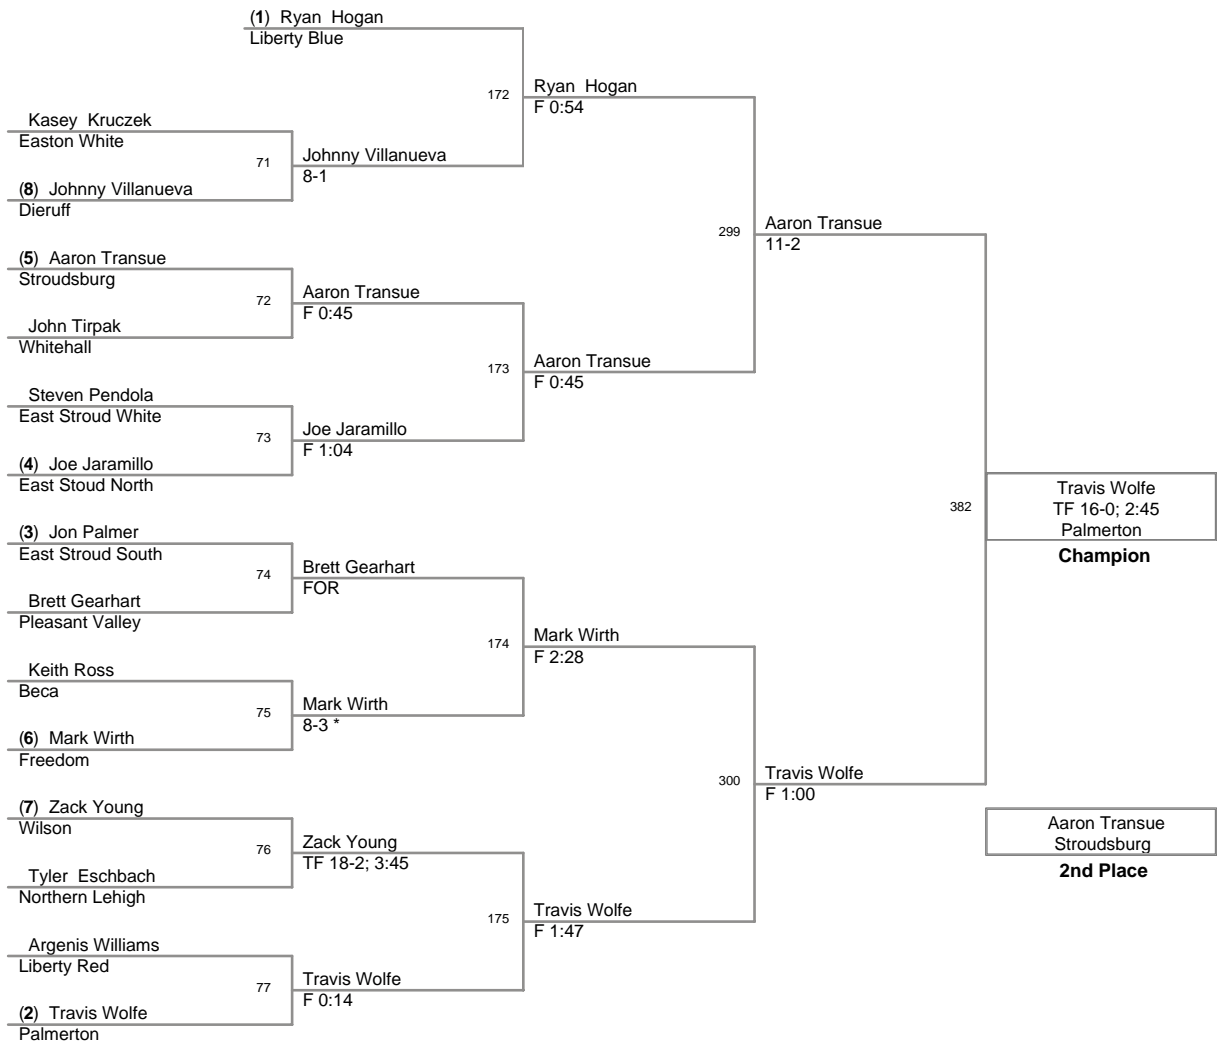

**105 Lbs**

**110 Lbs**

2007 Bangor Jr High

**115 Lbs**

**122 Lbs**

**130 Lbs**

**138 Lbs**

2007 Bangor Jr High